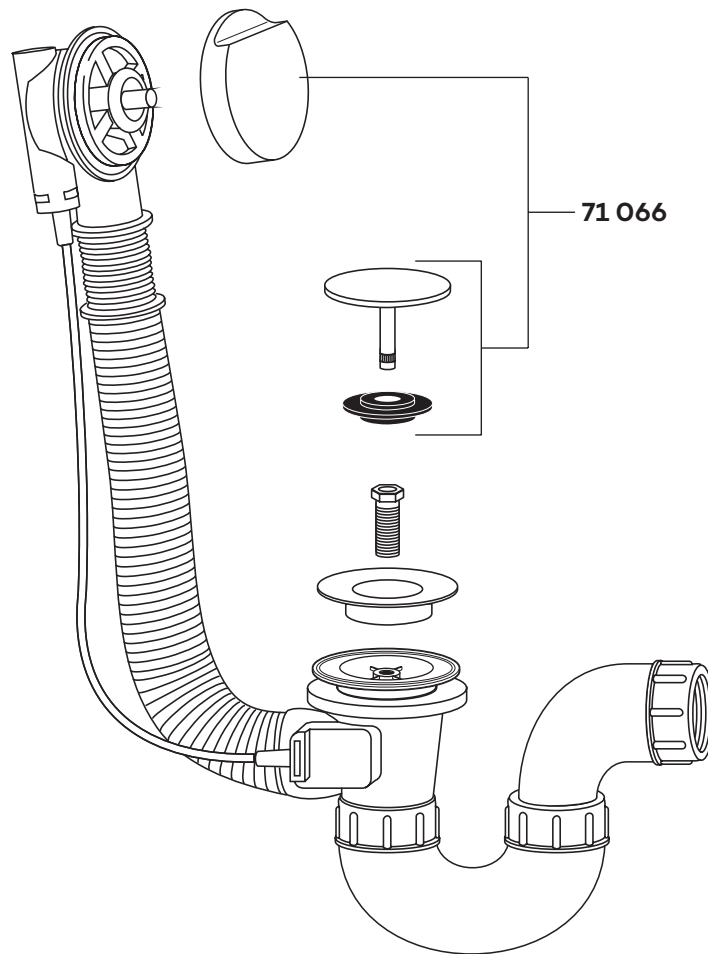

21408

A_214080A

21408	07/19 → Ab- und Überlaufgarnitur G 1 1/2	waste and overflow set G 1 1/2	afvoer- en overloopgarnituur G 1 1/2
	71 080 Feinbau-Set, Rotexa	trim set, Rotexa	afmontageset, Rotexa

A_2140800

21408 → 06/19 Ab- und Überlaufgarnitur G 1 1/2 waste and overflow set G 1 1/2 afvoer- en overloopgarnituur G 1 1/2

71 066 Feinbau-Set, Rotexa

trim set, Rotexa

afmontageset, Rotexa