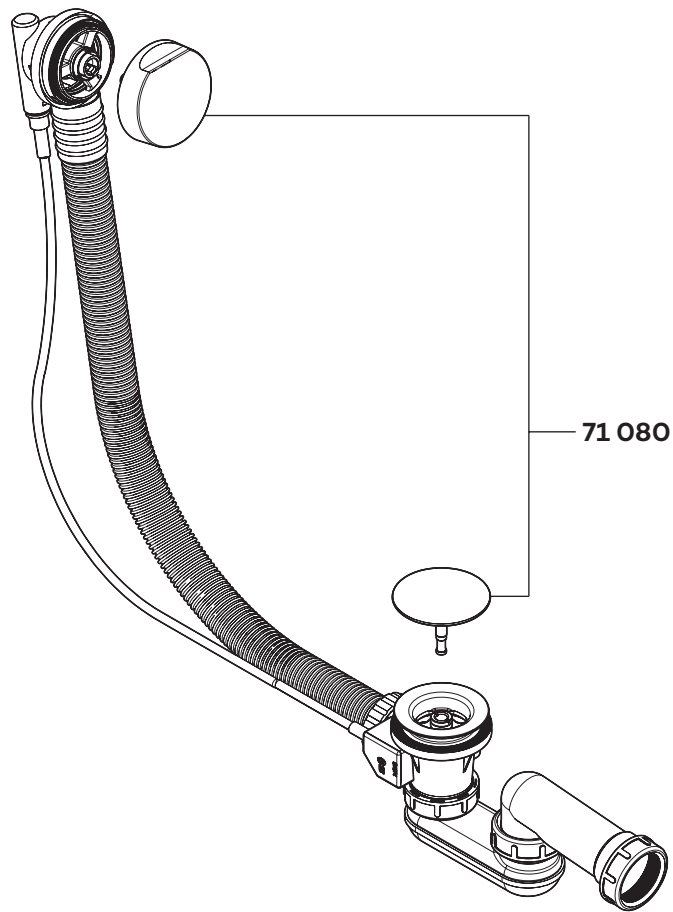

21408

A_214080A

21408	07/19 → Ab- und Überlaufgarnitur G 1 1/2	waste and overflow set G 1 1/2	afvoer- en overloopgarnituur G 1 1/2
	71 080 Feinbau-Set, Rotexa	trim set, Rotexa	afmontageset, Rotexa

A_2140800

21408 → 06/19 Ab- und Überlaufgarnitur G 1 1/2 waste and overflow set G 1 1/2 afvoer- en overloopgarnituur G 1 1/2

71 066 Feinbau-Set, Rotexa

trim set, Rotexa

afmontageset, Rotexa