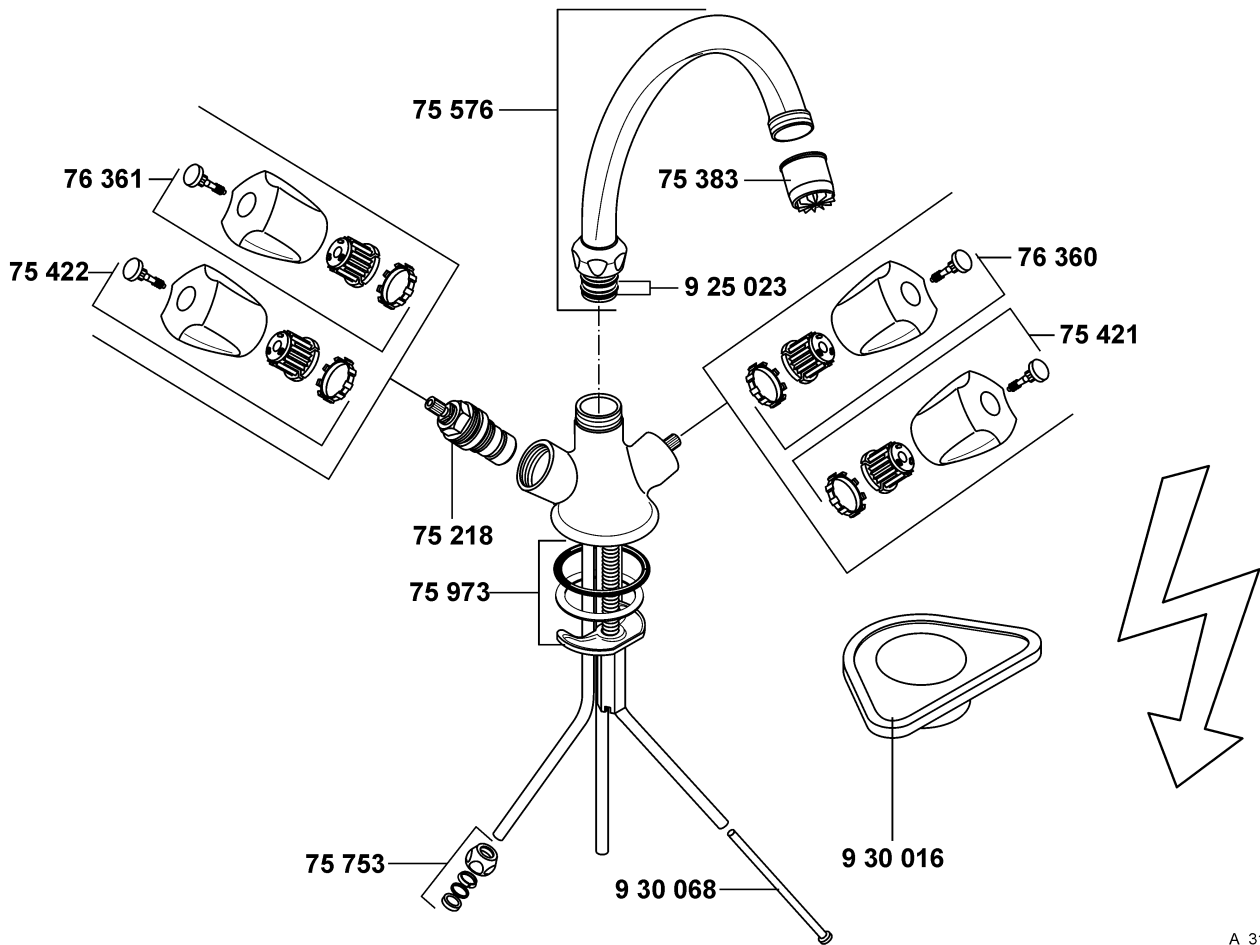

KLUDI STANDARD

31920

A_3192000

31920

Spültischarmatur DN 6

75 218 Klassisches-Oberteil G 1/2
 75 383 Strahlregler M 22 x 1
 75 421 Griff, Metall, kalt
 75 422 Griff, Metall, warm
 75 576 HU-Auslauf 130 mm, ND
 75 753 Quetschverschraubung
 75 973 Befestigungssatz
 76 360 Griff, Kunststoff, kalt
 76 361 Griff, Kunststoff, warm
 925 023 O-Ring
 930 016 Montageplatte
 930 068 Drosselschlauch

sink mixer DN 6

standard compression valve G 1/2
 flow straightener M 22 x 1
 handle, metal, cold
 handle, metal, hot
 HU-spout 130 mm, ND
 compression joint
 assembling set
 handle, plastic, cold
 handle, plastic, hot
 O-ring
 installation aid
 reducer pipe

gootsteenmengkraan

traditioneel bovendeeel G 1/2
 straalbreker M 22 x 1
 greep, metaal, koud
 greep, metaal, warm
 HU-uitloop 130 mm, LD
 klemkoppeling
 bevestigingsset
 greep, kunststof, koud
 greep, kunststof, warm
 o-ring
 montageplaat
 reduceerslang