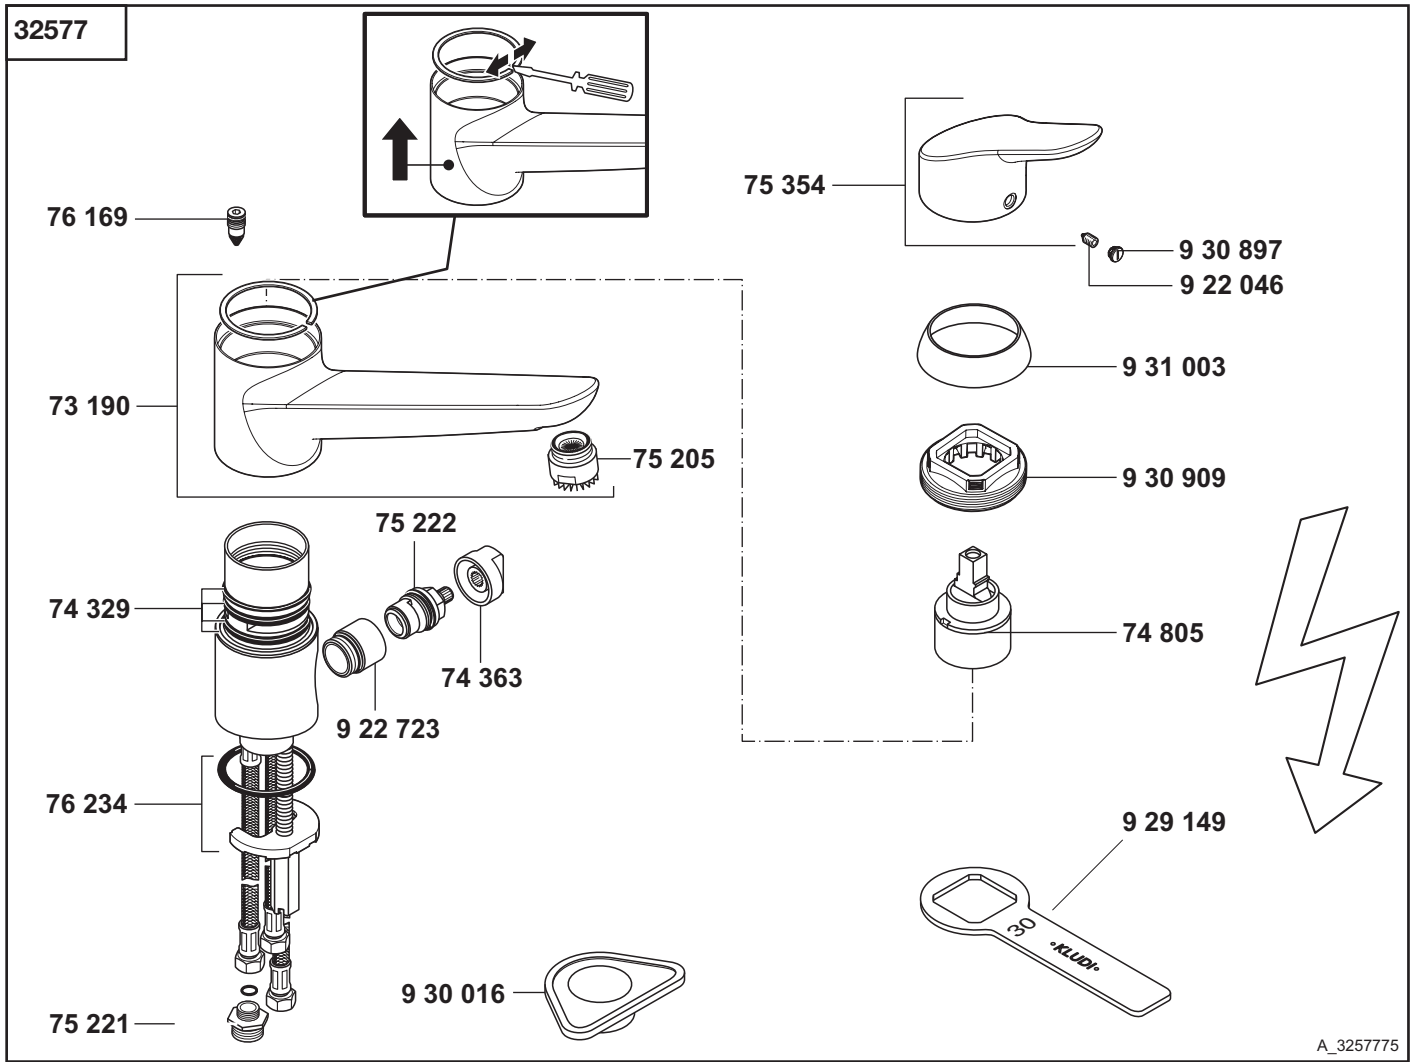

# KLUDI OBJEKTA

A\_3257775

32577	Spültisch-Multi-Einhandmischer DN 15	Multi single lever sink mixer DN 15	Multi ééngreeps gootsteenmengkraan 1/2"
73 190	Auslauf	spout	uitloop
74 329	Dichtungssatz	sealing set	set dichtingen
74 363	Griff	handle	greep
74 805	Steuereinheit K35	cartridge K35	cartouche K35
75 205	Strahlregler M 24 x 1	flow straightener M 24 x 1	straalbreker M 24 x 1
75 221	Anschlussverschraubung	connecting screw	aansluitkoppeling
75 222	Multi-Oberteil	Multi-valve	Multi bovendeel
75 354	Hebel, KLUDI OBJEKTA	lever for KLUDI OBJEKTA	greep voor KLUDI OBJEKTA
76 169	Durchflussbegrenzer	flow restrictor	doorstroombegrenzer
76 234	Befestigungssatz	assembling set	bevestigingsset
922 046	Gewindestift	threading lathe	inbus schroef
922 723	Multiadapter, kpl.	Multi-adapter complete	Multi adapter, compleet
929 149	Spannschraubenschlüssel SW 30	spanner SW 30	sleutel voor spanschroef SW 30
930 016	Montageplatte	installation aid	montageplaat
930 897	Markierungsstopfen	red/blue insert	markeringsstop
930 909	Spannschraube	screw	spanschroef
931 003	Abdeckkappe	cover cap	afdekkap