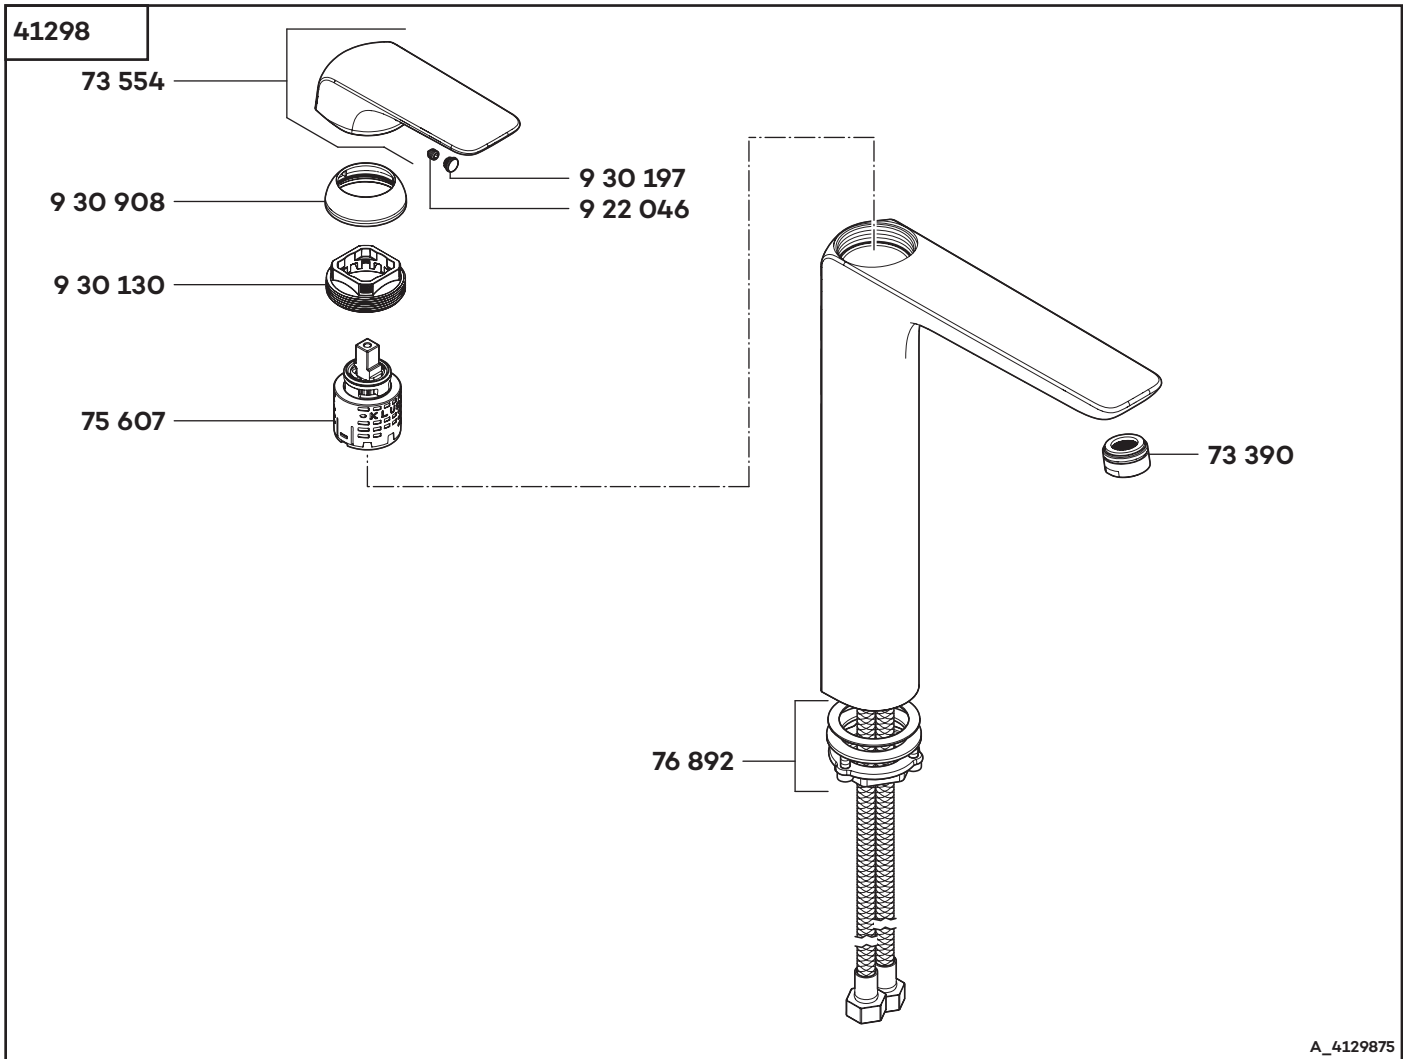

KLUDI AMEO

A_4129875

41298	Waschtisch-Einhandmischer DN 15	single lever basin mixer DN 15	ééngreeps wastafelmengkraan 1/2"
73 390	s-pointer Luftsprudler M 24 x 1	s-pointer aerator M 24 x 1	s-pointer perlator M 24 x 1
73 554	Hebel AMEO	lever for AMEO	greep voor AMEO
75 607	Steuereinheit	control units	besturingseenheid
76 892	Befestigungssatz	assembling set	bevestigingsset
922 046	Gewindesttift	threading lathe	inbus schroef
930 130	Spanschraube	screw	spanschroef
930 197	Markierungsstopfen	red/blue insert	markeringsstop
930 908	Abdeckkappe	cover cap	afdekkap