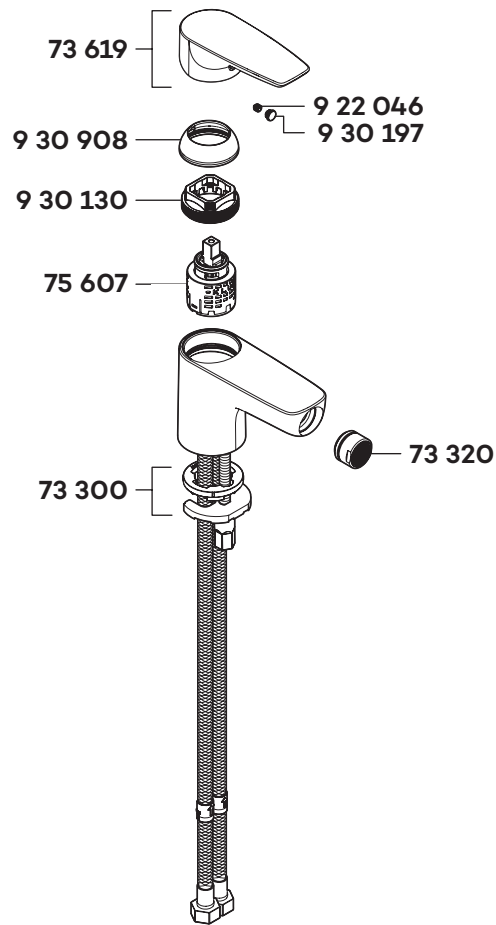

# KLUDI PURE & SOLID

34217

A\_3421775

34217

**Bidet-Einhandmischer**

**bidet-single lever mixer**

**ééngreeps bidetmengkraan**

73 300 Befestigungssatz  
 73 320 s-Pointer M 24 x 1  
 73 619 Hebel PURE & SOLID  
 75 607 Steuereinheit  
 922 046 Gewindestift  
 930 130 Spanschraube  
 930 197 Markierungsstopfen  
 930 908 Abdeckkappe

assembling set  
 s-Pointer M 24 x 1  
 lever for PURE & SOLID  
 control units  
 threading lathe  
 screw  
 red/blue insert  
 cover cap

bevestigingsset  
 s-Pointer M 24 x 1  
 greep voor PURE & SOLID  
 besturingseenheid  
 inbus schroef  
 spanschroef  
 markeringsstop  
 afdekkap