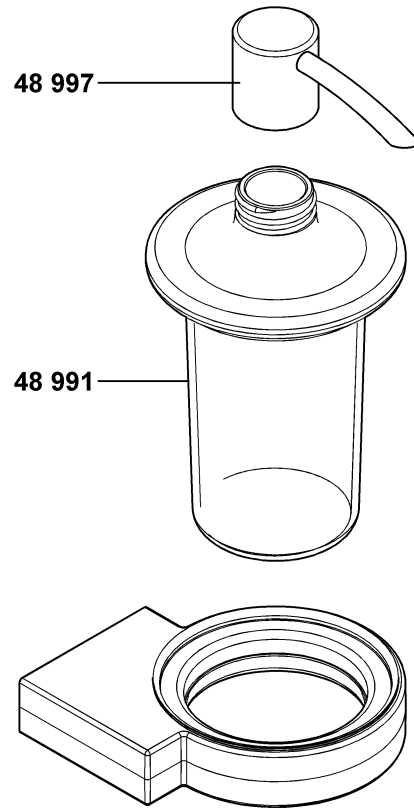

# KLUDI A-XES

48976

A\_4897600

48976

Flüssigseifenspender

liquid soap dispenser

zeepdispenser

48 991 Seifenspenderglas

soapglass

Zeepdispenserglas

48 997 Pumpe für Flüssigseifenspender

liquid soap dispenser pump

pomp voor zeepdispenser