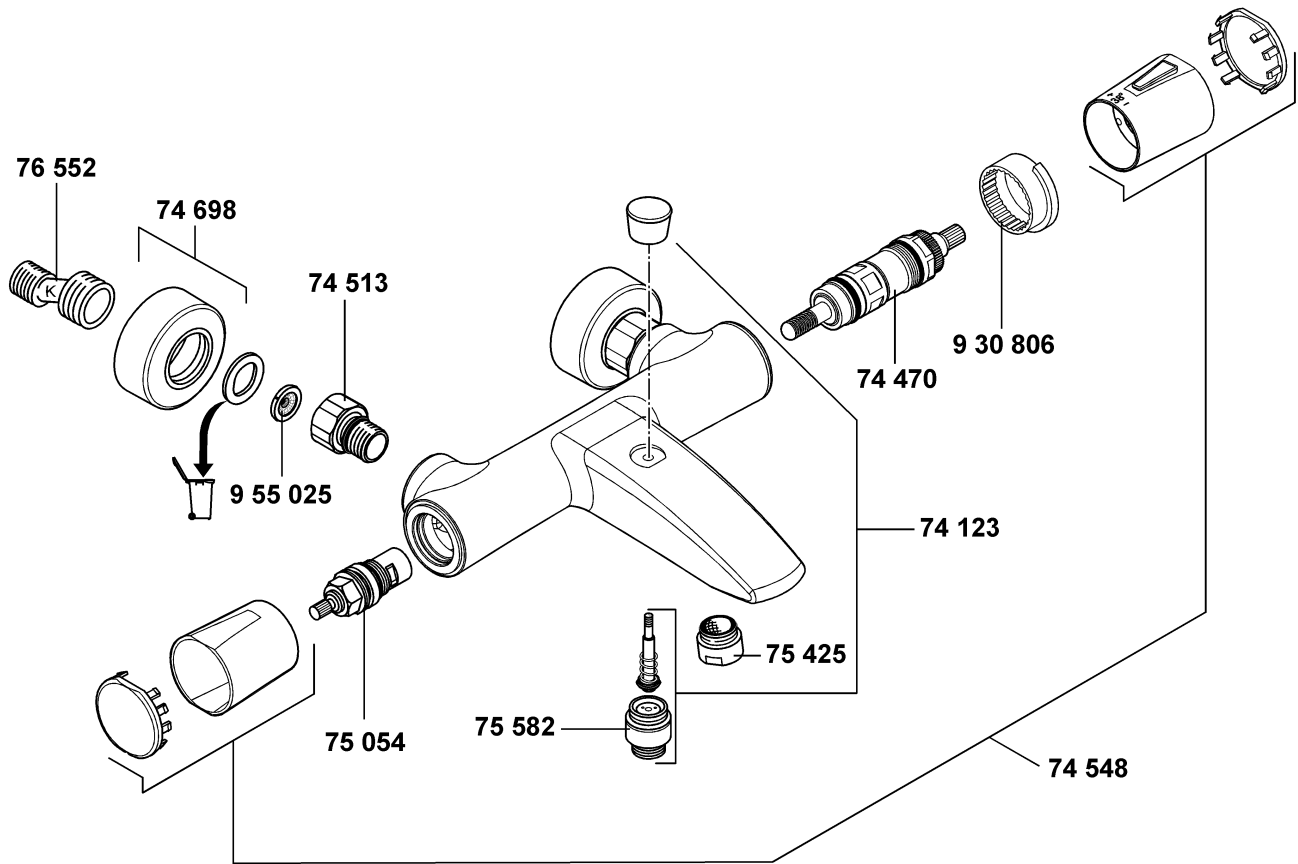

KLUDI ZENTA

35101

A_351013A

35101	04/07 → Wannenfüll- und Brausearmatur DN 15	bath and shower mixer DN 15	bad-/douchemengkraan 1/2"
74 123	autom. Umstellung	automatic diverter	automatische omstelling
74 470	Temperaturregeleinheit	temperature control valve	temperatuurregeleenheid
74 513	Wandarmaturanschluss	wall-fitting connection	wandmengkraan aansluiting
74 548	Griffset, KLUDI ZENTA	handle set, KLUDI ZENTA	grepsset, KLUDI ZENTA
74 698	Rosette	wall flange	rozet
75 054	Keramik-Oberteil G 1/2, 90°	ceramic headpart G 1/2, 90°	keramisch bovendeel G 1/2, 90°
75 425	Luftsprudler M 24 x 1/C	aerator M 24 x 1/C	perlator M 24 x 1/C
75 582	Brauseanschlussnippel	shower nipple	douche-aansluitnippel
76 552	S-Anschluss	S union	S-koppeling
930 806	Justierbuchse	sleeve	blokkeringshuls
955 025	Schmutzfangsieb	dirt-catcher sieve	vuilvangzeef

A_3510138

35101 → 03/07	Wannenfüll- und Brause-Thermostat DN 15	bath and shower thermostat DN 15	thermost. bad-/douchemengkraan 1/2"
74 123	autom. Umstellung	automatic diverter	automatische omstelling
74 470	Temperaturregeleinheit	temperature control valve	temperatuurregeleenheid
74 513	Wandarmaturanschluss	wall-fitting connection	wandmengkraan aansluiting
74 548	Griffset, KLUDI ZENTA	handle set, KLUDI ZENTA	grepenet, KLUDI ZENTA
75 054	Keramik-Oberteil G 1/2, 90°	ceramic headpart G 1/2, 90°	keramisch bovendeel G 1/2, 90°
75 179	Rosette	wall flange	rozet
75 425	Luftsprudler M 24 x 1/C	aerator M 24 x 1/C	perlator M 24 x 1/C
75 582	Brauseanschlussnippel	shower nipple	douche-aansluitnippel
76 552	S-Anschluss	S union	S-koppeling
930 806	Justierbuchse	sleeve	blokkeringshuls
955 025	Schmutzfangsieb	dirt-catcher sieve	vuilvangzeef