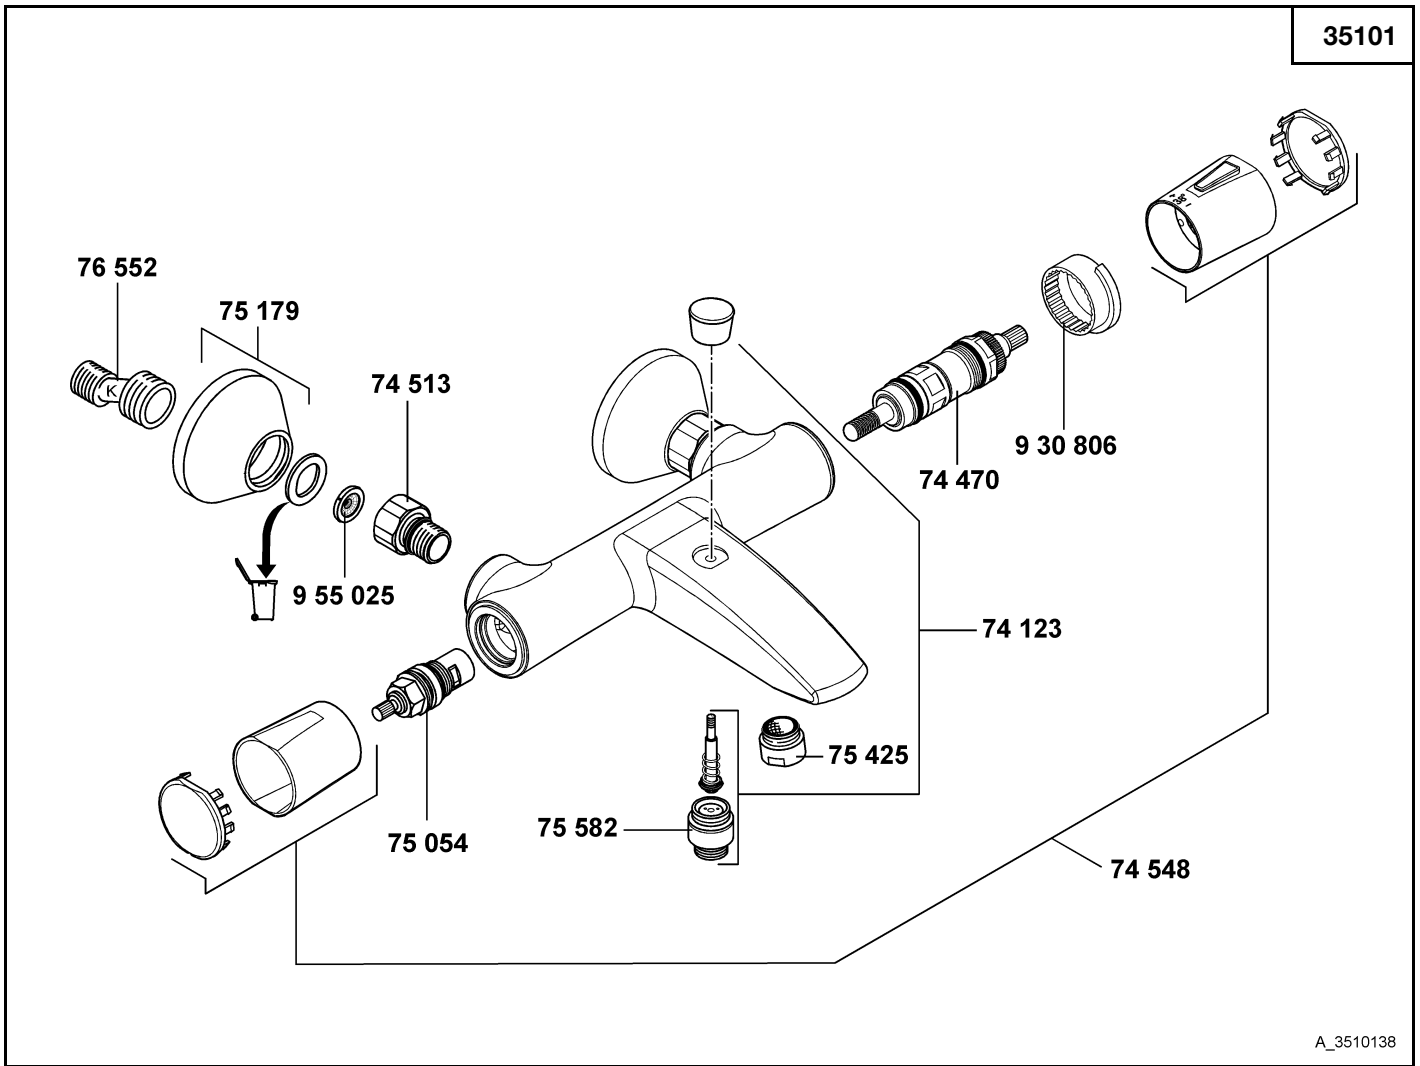

KLUDI ZENTA

35101

A_351013A

35101	04/07 → Wannenfüll- und Brausearmatur DN 15	bath and shower mixer DN 15	bad-/douchemengkraan 1/2"
74 123	autom. Umstellung	automatic diverter	automatische omstelling
74 470	Temperaturregeleinheit	temperature control valve	temperatuurregeleenheid
74 513	Wandarmaturanschluss	wall-fitting connection	wandmengkraan aansluiting
74 548	Griffset, KLUDI ZENTA	handle set, KLUDI ZENTA	grepsset, KLUDI ZENTA
74 698	Rosette	wall flange	rozet
75 054	Keramik-Oberteil G 1/2, 90°	ceramic headpart G 1/2, 90°	keramisch bovendeel G 1/2, 90°
75 425	Luftsprudler M 24 x 1/C	aerator M 24 x 1/C	perlator M 24 x 1/C
75 582	Brauseanschlussnippel	shower nipple	douche-aansluitnippel
76 552	S-Anschluss	S union	S-koppeling
930 806	Justierbuchse	sleeve	blokkeringshuls
955 025	Schmutzfangsieb	dirt-catcher sieve	vuilvangzeef

A_3510138

35101 → 03/07	Wannenfüll- und Brause-Thermostat DN 15	bath and shower thermostat DN 15	thermost. bad-/douchemengkraan 1/2"
74 123	autom. Umstellung	automatic diverter	automatische omstelling
74 470	Temperaturregeleinheit	temperature control valve	temperatuurregeleenheid
74 513	Wandarmaturanschluss	wall-fitting connection	wandmengkraan aansluiting
74 548	Griffset, KLUDI ZENTA	handle set, KLUDI ZENTA	grepenet, KLUDI ZENTA
75 054	Keramik-Oberteil G 1/2, 90°	ceramic headpart G 1/2, 90°	keramisch bovendeel G 1/2, 90°
75 179	Rosette	wall flange	rozet
75 425	Luftsprudler M 24 x 1/C	aerator M 24 x 1/C	perlator M 24 x 1/C
75 582	Brauseanschlussnippel	shower nipple	douche-aansluitnippel
76 552	S-Anschluss	S union	S-koppeling
930 806	Justierbuchse	sleeve	blokkeringshuls
955 025	Schmutzfangsieb	dirt-catcher sieve	vuilvangzeef