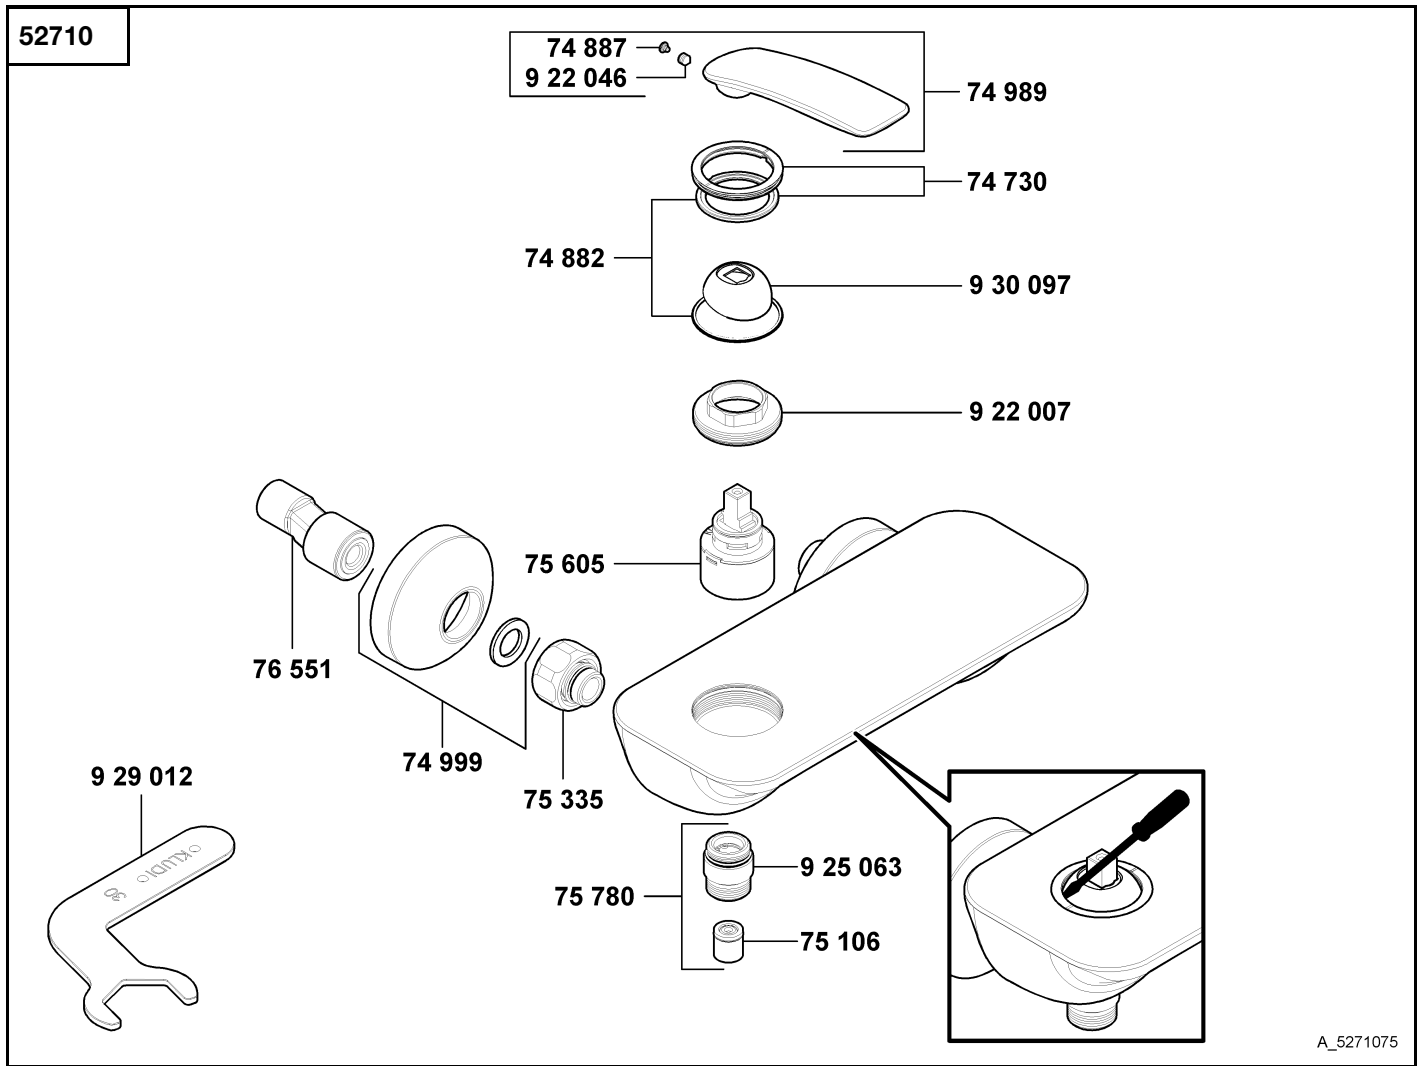

KLUDI BALANCE

A_5271075

52710	Brause-Einhandmischer DN 15	single lever shower mixer DN 15	ééngreeps douchemengkraan 1/2"
	74 730 Abdeckkappe	cover cap	afdekkap
	74 882 Dichtungssatz	sealing set	set dichtingen
	74 887 Markierungsstopfen	red/blue insert	markeringsstop
	74 989 Hebel KLUDI BALANCE	lever for KLUDI BALANCE	greep voor KLUDI BALANCE
	74 999 Rosette	wall flange	rozet
	75 106 Rückflussverhinderer	back flow preventer (check valve)	terugslagklep
	75 335 Wandarmaturanschluss	wall-fitting connection	wandmengkraan aansluiting
	75 605 Kartusche	cartridge	cartouche
	75 780 Brauseanschlussnippel	shower nipple	douche-aansluitnippel
	76 551 S-Anschluss mit Schalldämpfer	S-connection with sound absorber	S-koppeling met geluiddemper
	922 007 Spanschraube	screw	spanschroef
	922 046 Gewindestift	threading lathe	inbus schroef
	925 063 Dichtung	washer	dichting
	929 012 Armaturenschlüssel	fastening tool	sleutel
	930 097 Kappe	cap	dop