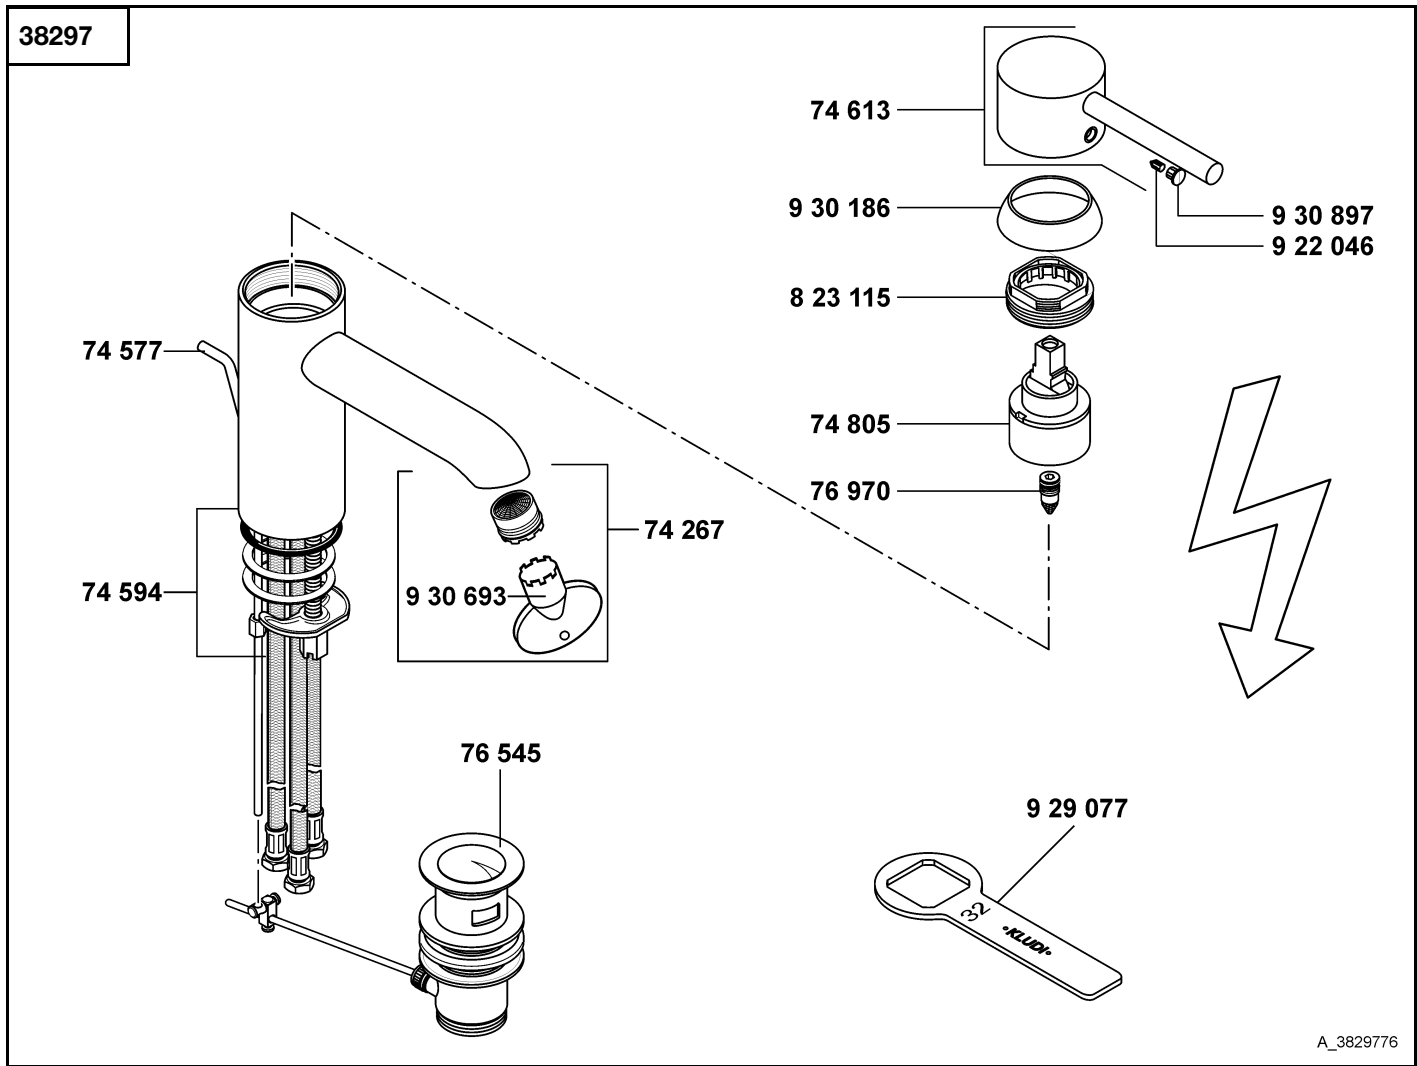

KLUDI BOZZ

A_3829776

38297	Waschtisch-Einhandmischer ND DN 10	single lever basin mixer ND DN 10	ééngreeps wastafelmengkraan ND 3/8"
74 267	Cache-Strahlregler 16,5 x 1 TTND	Cache jet-spray regulator 16,5 x 1 TTND	Cache straalbreker 16,5 x 1 TTND
74 577	Zugstange	lift rod	trekstang
74 594	Befestigungssatz	assembling set	bevestigingsset
74 613	Hebel, KLUDI BOZZ	lever, KLUDI BOZZ	hendel, KLUDI BOZZ
74 805	Steuereinheit K35	cartridge K35	cartouche K35
76 545	Ablaufgarnitur	pop up waste	afvoergarnituur
76 970	Durchflussbegrenzer	flow restrictor	doorstroombegrenzer
823 115	Spannschraube	screw	spanschroef
922 046	Gewindestift	threading lathe	inbus schroef
929 077	Armaturenschlüssel	fastening tool	sleutel
930 186	Abdeckkappe	cover cap	afdekkap
930 693	Schlüssel für Strahlregler	key for aerator	sleutel voor straalbreker
930 897	Markierungsstopfen	red/blue insert	markeringsstop