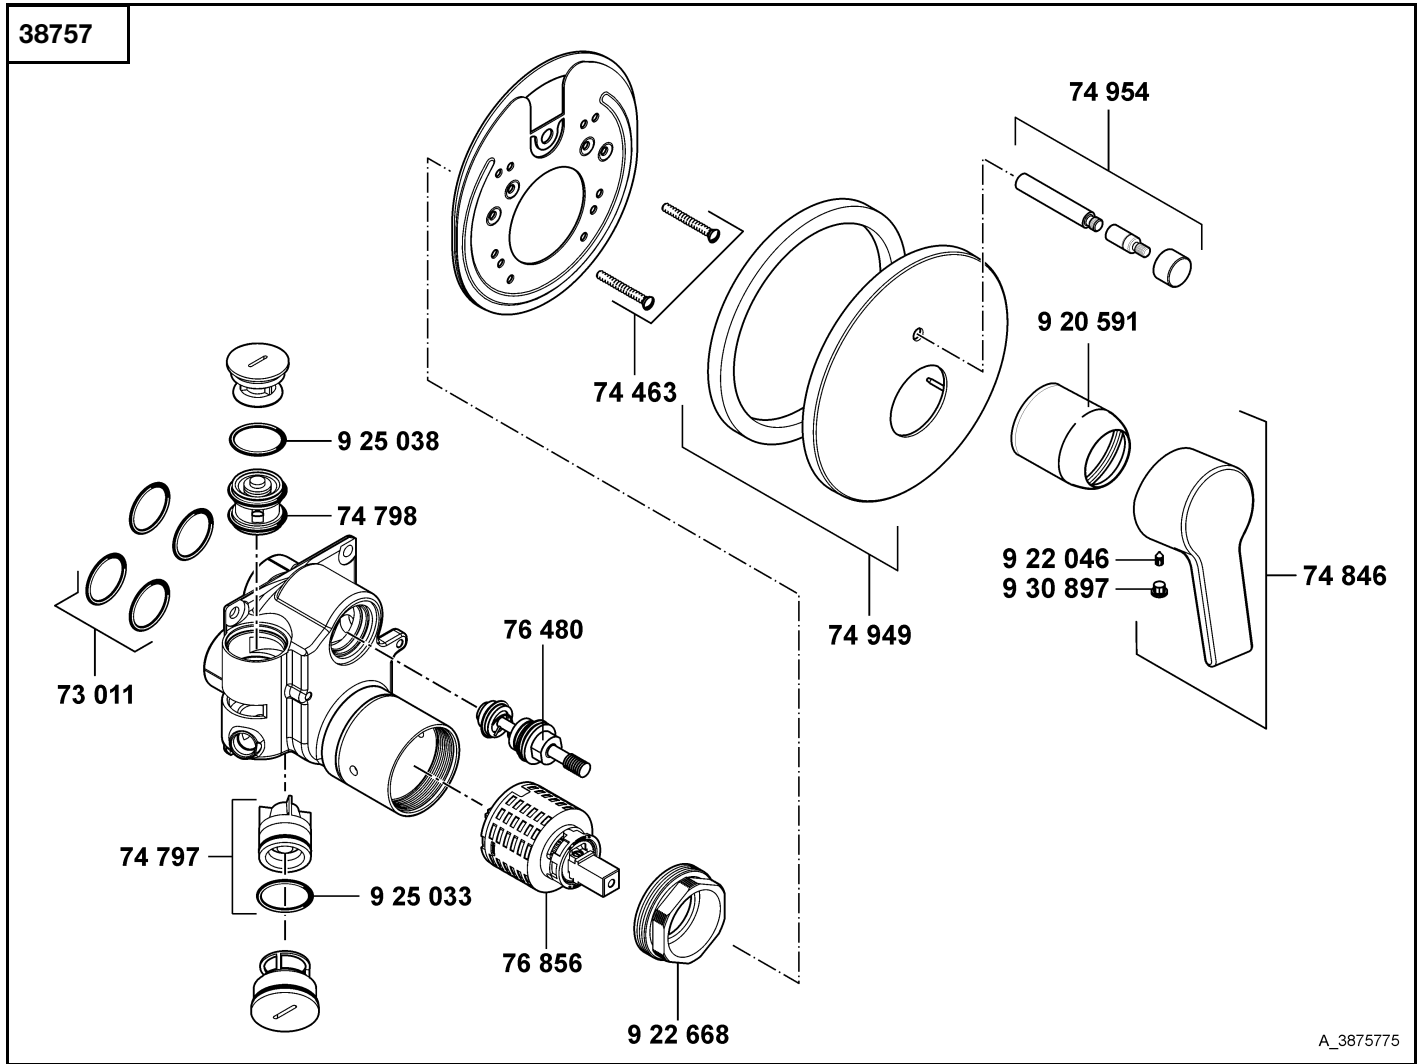

KLUDI O-CEAN

38757

A_3875775

38757

Unterputz-Wannenfüll- und Brause-
Einhandmischer

concealed bath/shower mixer valve

ééngreeps inbouw bad-/douchemengkraan

73 011 Dichtungssatz
74 463 Schraube
74 797 Rückflussverhinderer
74 798 Rohrbelüfter
74 846 Hebel
74 949 Rosette
74 954 Zugstange
76 480 Umstellung
76 856 Kartusche
920 591 Abdeckhülse
922 046 Gewindestift
922 668 Spanschraube
925 033 O-Ring 20 x 2
925 038 O-Ring
930 897 Markierungsstopfen

sealing set
screw
back flow preventer (check valve)
tube aerator
lever
wall flange
lift rod
diverter
cartridge
cover case
threading lathe
screw
O-ring 20 x 2
O-ring
red/blue insert

set dichtingen
schroef
terugslagklep
beluchter
hendel
rozet
trekstang
omstelling
cartouche
afdekhuls
inbus schroef
spanschroef
o-ring 20 x 2
o-ring
markeringsstop