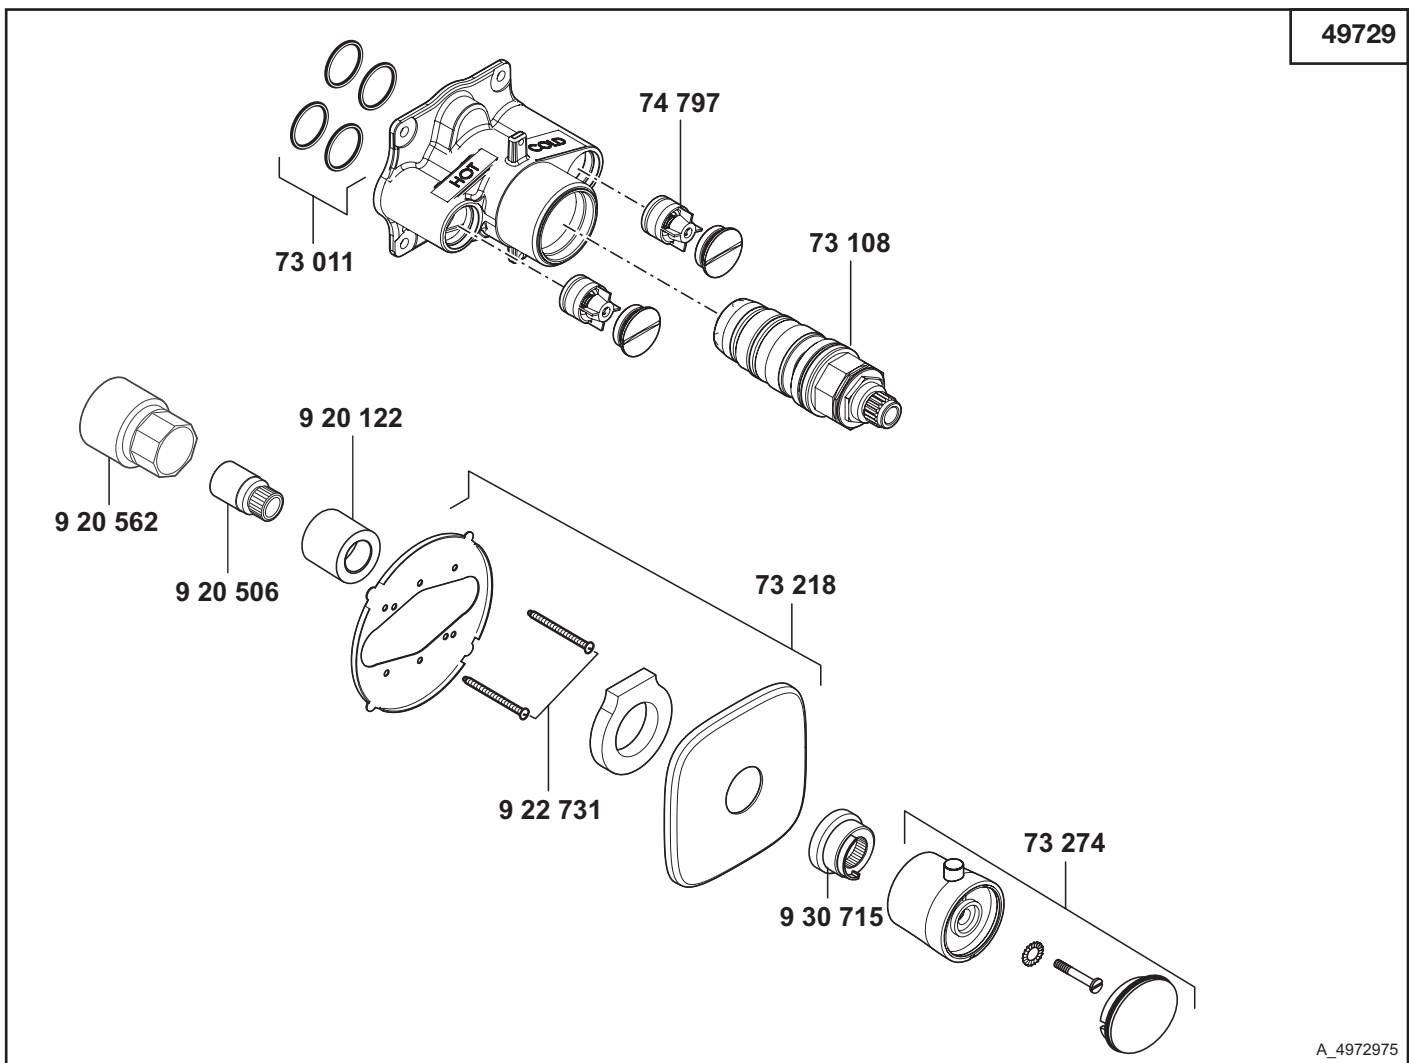

49729

A\_4972975

49729	Unterputz-Thermostatarmatur	concealed-thermostat mixer	inbouw thermostaat
	73 011 Dichtungssatz	sealing set	set dichtingen
	73 108 Temperaturregeleinheit	temperature control valve	temperatuurregeleenheid
	73 218 Rosette	wall flange	rozet
	73 274 Thermostatgriff	handle	grep
	74 797 Rückflussverhinderer	back flow preventer (check valve)	terugslagklep
	920 122 Hülse	sleeve	huls
	920 506 Spindelverlängerung	spindel screw extension	spindelverlenging
	920 562 Kopfstückverlängerung	head piece extension	huls
	922 731 Schraube 40 mm	screw 40 mm	schroef 40 mm
	930 715 Justierbuchse	sleeve	blokkeringshuls