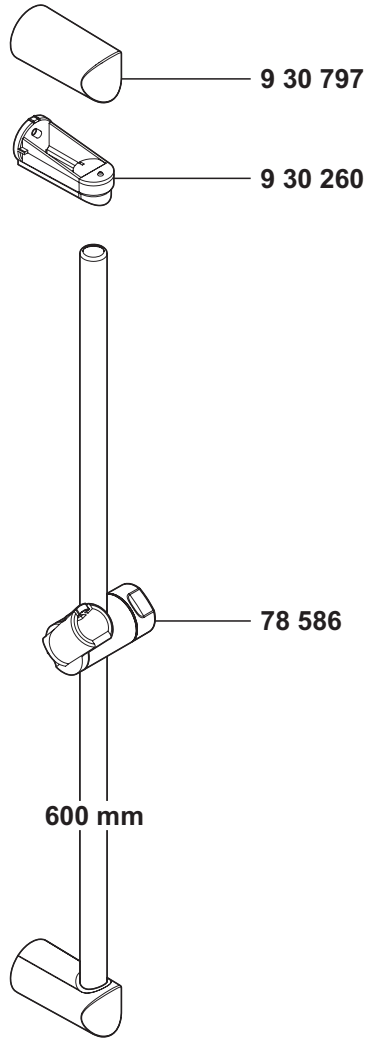

68060

A_6806000

68060	Brause-Set	shower set	doucheset
	61 056 Brauseschlauch	shower hose	doucheslang
	78 586 Gleitschieber	Glider	glijstuk
	930 260 Wandhalter	wall hook	wandhouder
	930 797 Gehäuse	Body	buis, boven individueel kruisbaar