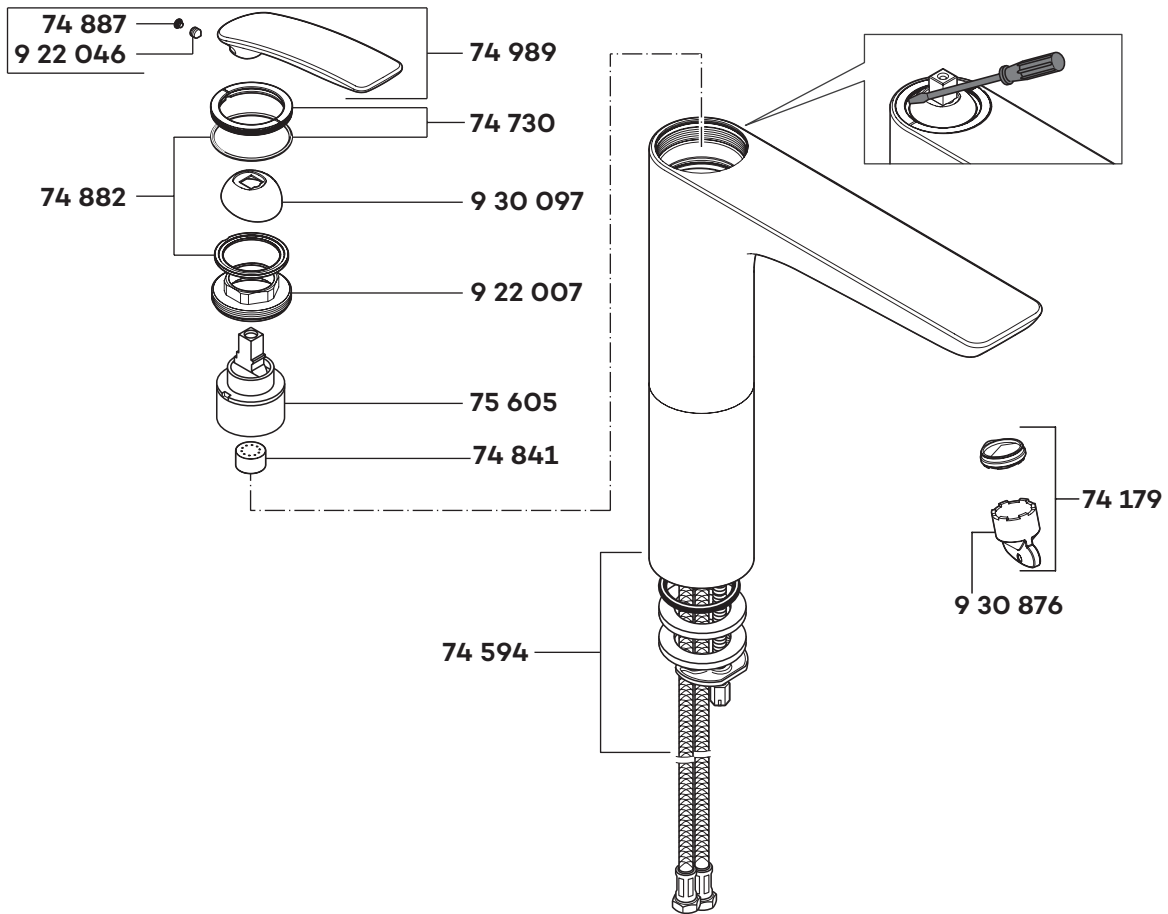

# KLUDI BALANCE

52296

A\_5229675

52296

Waschschüsselarmatur DN 15

basin mixer DN 15

wastafelmengkraan 1/2"

74 179 Cache-Strahlregler M 24 x 1  
74 594 Befestigungssatz  
74 730 Abdeckkappe  
74 841 Durchflussbegrenzer  
74 882 Dichtungssatz  
74 887 Markierungsstopfen  
74 989 Hebel KLUDI BALANCE  
75 605 Kartusche  
922 007 Spanschraube  
922 046 Gewindestift  
930 097 Kappe  
930 876 Schlüssel für Strahlregler

Cache jet-spray regulator M 24 x 1  
assembling set  
cover cap  
flow restrictor  
sealing set  
red/blue insert  
lever for KLUDI BALANCE  
cartridge  
screw  
threading lathe  
cap  
key for aerator

Cache straalbreker M 24 x 1  
bevestigingsset  
afdekkap  
doorstroombegrenzer  
set dichtingen  
markeringsstop  
greep voor KLUDI BALANCE  
cartouche  
spanschroef  
inbus schroef  
dop  
sleutel voor straalbreker