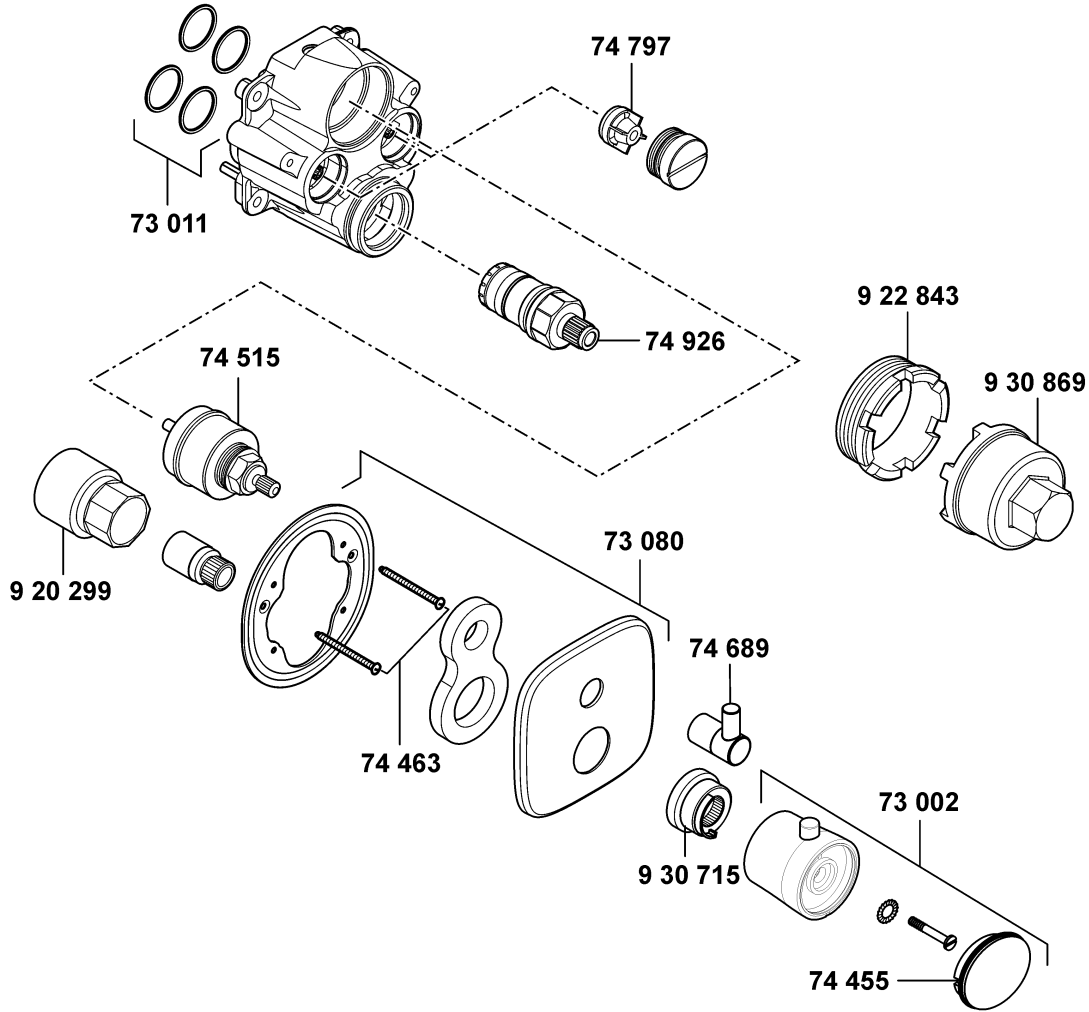

KLUDI AMBA

53830

A_5383075

53830

**Unterputz-Wanne/Brause-
Thermostatarmatur**

**concealed-thermostat-bath- and
shower mixer**

**thermostatische inbouw bad-
/douchemengkraan**

73 002 Thermostatgriff
73 011 Dichtungssatz
73 080 Rosette
74 455 Kappe
74 463 Schraube
74 515 Umstellkartusche
74 689 Umstellgriff/Absperrgriff
74 797 Rückflussverhinderer
74 926 Temperaturregeleinheit
920 299 Kopfstückverlängerung
922 843 Spanschraube
930 715 Justierbuchse
930 869 Spanschraubenschlüssel

handle
sealing set
wall flange
cap
screw
Diverter cartridge
lever for diverter/shut-off handle
back flow preventer (check valve)
temperature control valve
head piece extension
screw
sleeve
spanner

grep
set dichtingen
rozet
dop
schroef
omstel binnenwerk
omstelgreep/greep open-dicht
terugslagklep
temperatuurregeleenheid
huls
spanschroef
blokkeringshuls
sleutel voor spanschroef