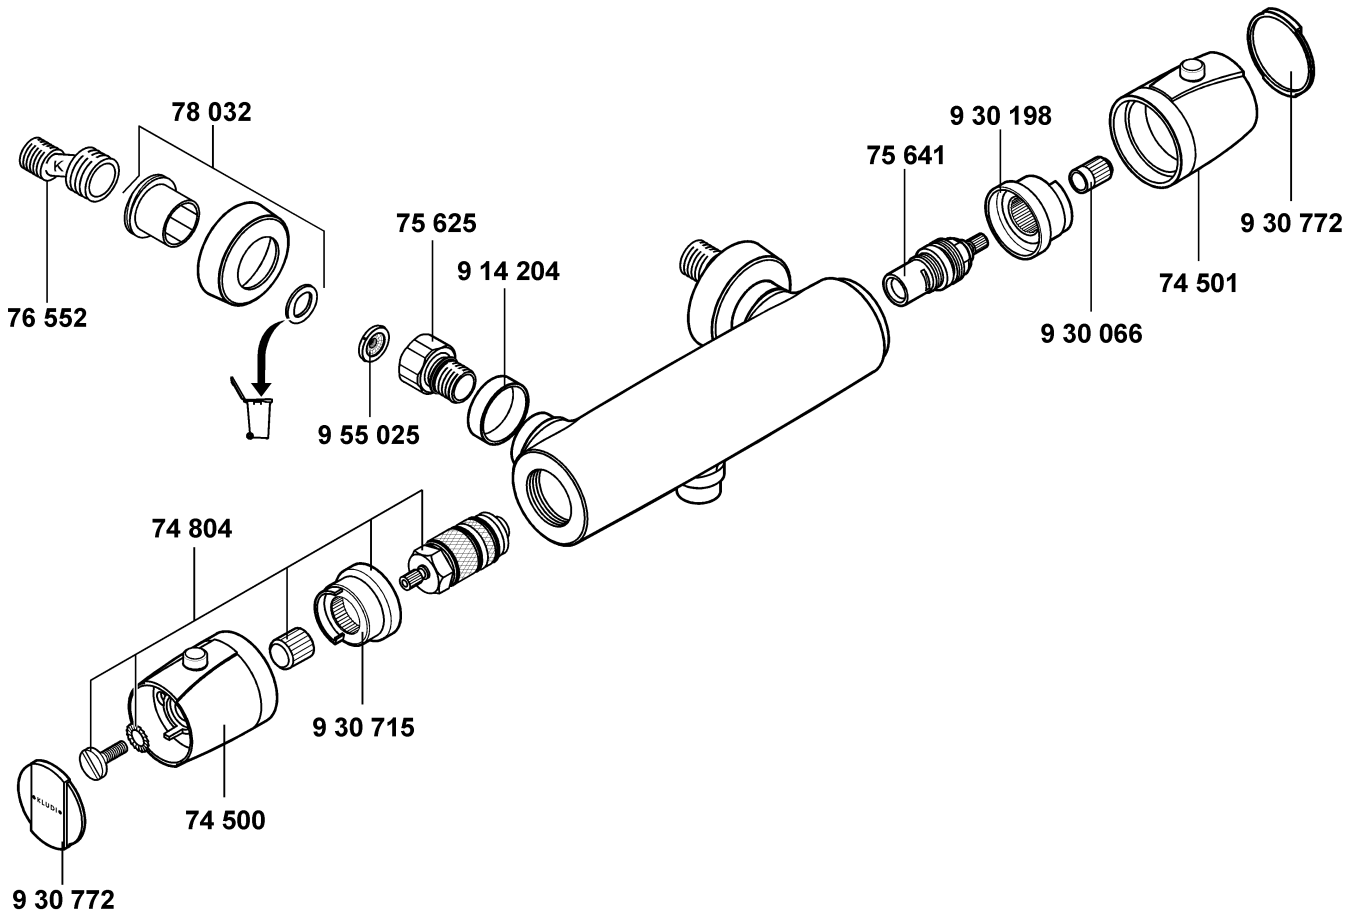

KLUDI MX Therm

35430

A_354303B

35430 12/07 → Thermostat-Brausearmatur DN 15

thermostat-shower mixer DN 15

thermostatische douchemengkraan 1/2"

74 500 Temperaturwählgriff, KLUDI MX
 74 501 Absperrgriff, KLUDI MX
 74 804 Temperaturregeleinheit
 75 625 Wandarmaturanschluss
 75 641 Keramik-Oberteil G 1/2, 180°
 76 552 S-Anschluss
 78 032 Rosette, komplett
 914 204 Zierring
 930 066 Riefenadapter
 930 198 Justierbuchse
 930 715 Justierbuchse
 930 772 Zierplatte
 955 025 Schmutzfangsieb

temperature control handle, KLUDI MX
 shut-off handle, KLUDI MX
 temperature control valve
 wall-fitting connection
 ceramic headpart G 1/2, 180°
 S union
 wall flange
 decorated ring
 rilled adapter
 sleeve
 sleeve
 cap
 dirt-catcher sieve

temperatuurkeuzeknop, KLUDI MX
 greep open-dicht, KLUDI MX
 temperaturregeleenheid
 wandmengkraan aansluiting
 keramisch bovendeel G 1/2, 180°
 S-koppeling
 rozet
 decorring
 adaptor met groef
 blokkeringshuls
 blokkeringshuls
 dop
 vuilvangzeef

A_354303A

35430 → 11/07	Thermostat-Brausearmatur DN 15	thermostat-shower mixer DN 15	thermostatische douchemengkraan 1/2"
74 500	Temperaturwählgriff, KLUDI MX	temperature control handle, KLUDI MX	temperatuurkeuzeknop, KLUDI MX
74 501	Absperrgriff, KLUDI MX	shut-off handle, KLUDI MX	greep open-dicht, KLUDI MX
75 625	Wandarmaturanschluss	wall-fitting connection	wandmengkraan aansluiting
75 641	Keramik-Oberteil G 1/2, 180°	ceramic headpart G 1/2, 180°	keramisch bovendeel G 1/2, 180°
76 552	S-Anschluss	S union	S-koppeling
76 729	Temperaturregeleinheit	temperature control valve	temperatuurregeleenheid
78 032	Rosette, komplett	wall flange	rozet
914 204	Zierring	decorated ring	decorring
930 066	Riefenadapter	rilled adapter	adaptor met groef
930 093	Justierbuchse	sleeve	blokkeringshuls
930 198	Justierbuchse	sleeve	blokkeringshuls
930 772	Zierplatte	cap	dop
955 025	Schmutzfangsieb	dirt-catcher sieve	vuilvangzeef