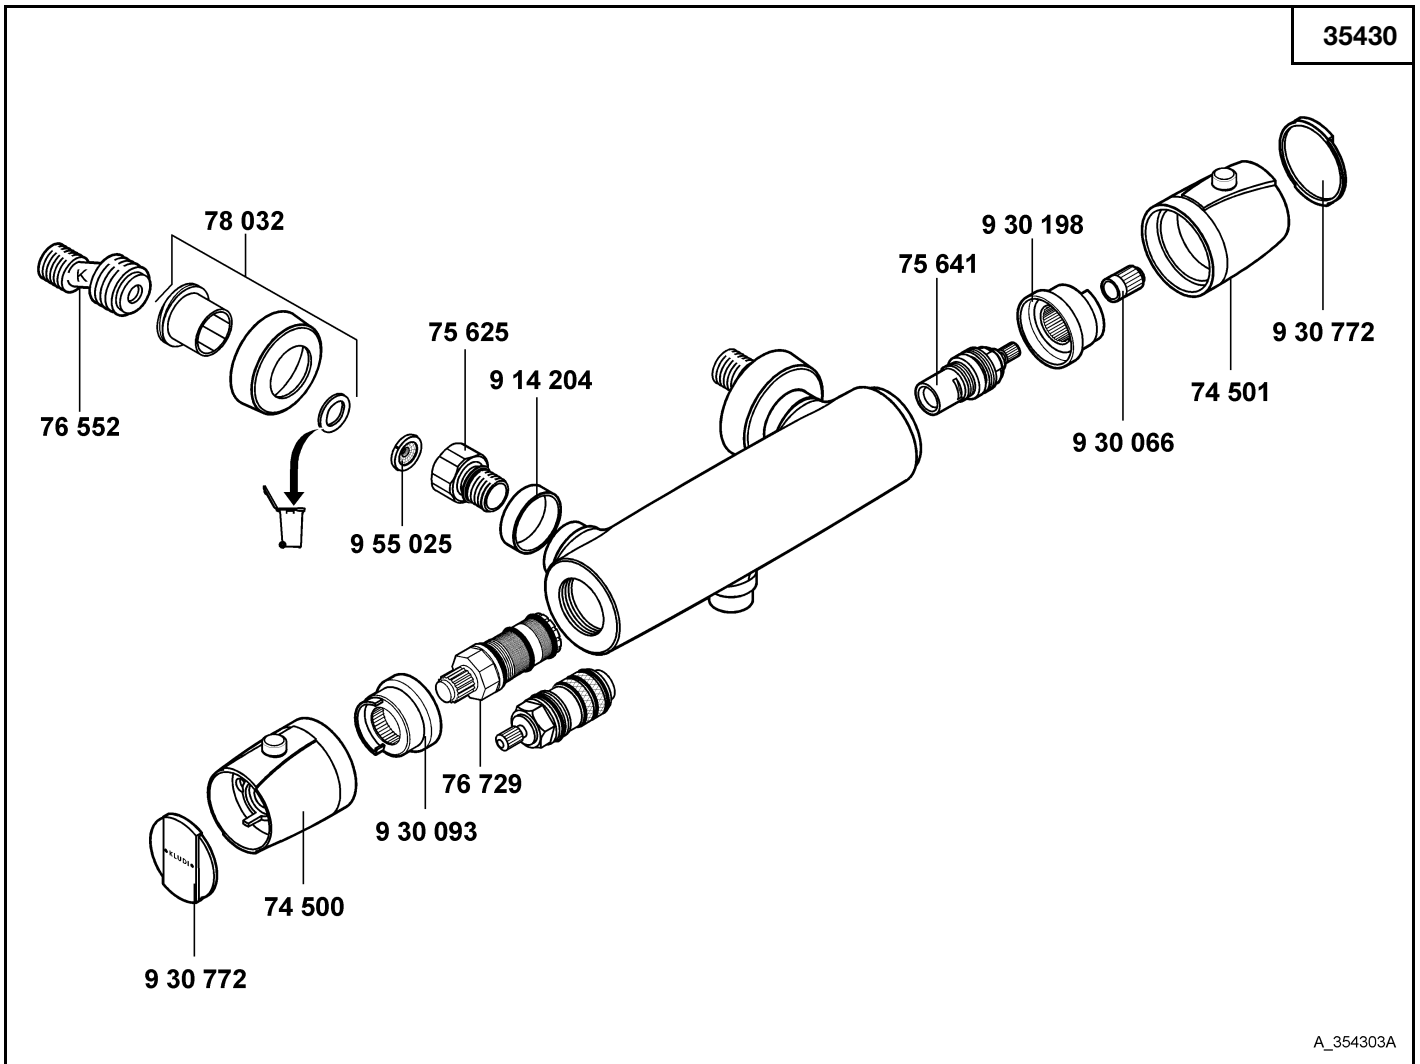

KLUDI MX Therm

35430

A_354303B

35430 12/07 → Thermostat-Brausearmatur DN 15

thermostat-shower mixer DN 15

thermostatische douchemengkraan 1/2"

74 500 Temperaturwählgriff, KLUDI MX
 74 501 Absperrgriff, KLUDI MX
 74 804 Temperaturregeleinheit
 75 625 Wandarmaturanschluss
 75 641 Keramik-Oberteil G 1/2, 180°
 76 552 S-Anschluss
 78 032 Rosette, komplett
 914 204 Zierring
 930 066 Riefenadapter
 930 198 Justierbuchse
 930 715 Justierbuchse
 930 772 Zierplatte
 955 025 Schmutzfangsieb

temperature control handle, KLUDI MX
 shut-off handle, KLUDI MX
 temperature control valve
 wall-fitting connection
 ceramic headpart G 1/2, 180°
 S union
 wall flange
 decorated ring
 rilled adapter
 sleeve
 sleeve
 cap
 dirt-catcher sieve

temperatuurkeuzeknop, KLUDI MX
 greep open-dicht, KLUDI MX
 temperaturregeleenheid
 wandmengkraan aansluiting
 keramisch bovendeel G 1/2, 180°
 S-koppeling
 rozet
 decorring
 adaptor met groef
 blokkeringshuls
 blokkeringshuls
 dop
 vuilvangzeef

A_354303A

35430 → 11/07	Thermostat-Brausearmatur DN 15	thermostat-shower mixer DN 15	thermostatische douchemengkraan 1/2"
74 500	Temperaturwählgriff, KLUDI MX	temperature control handle, KLUDI MX	temperatuurkeuzeknop, KLUDI MX
74 501	Absperrgriff, KLUDI MX	shut-off handle, KLUDI MX	greep open-dicht, KLUDI MX
75 625	Wandarmaturanschluss	wall-fitting connection	wandmengkraan aansluiting
75 641	Keramik-Oberteil G 1/2, 180°	ceramic headpart G 1/2, 180°	keramisch bovendeel G 1/2, 180°
76 552	S-Anschluss	S union	S-koppeling
76 729	Temperaturregeleinheit	temperature control valve	temperatuurregeleenheid
78 032	Rosette, komplett	wall flange	rozet
914 204	Zierring	decorated ring	decorring
930 066	Riefenadapter	rilled adapter	adaptor met groef
930 093	Justierbuchse	sleeve	blokkeringshuls
930 198	Justierbuchse	sleeve	blokkeringshuls
930 772	Zierplatte	cap	dop
955 025	Schmutzfangsieb	dirt-catcher sieve	vuilvangzeef