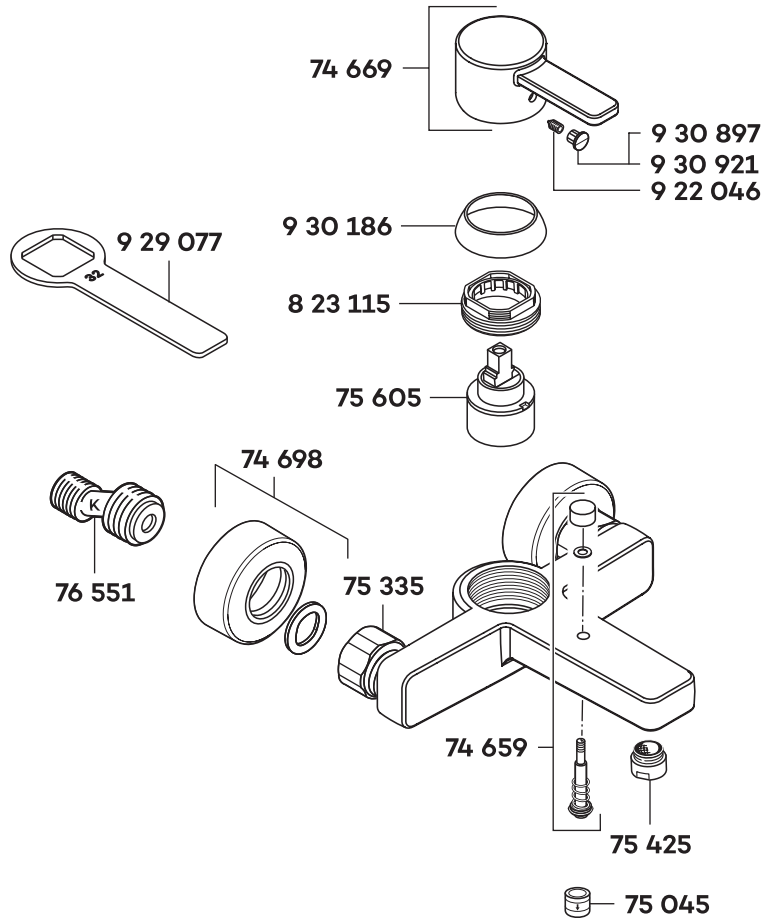

# KLUDI ZENTA

38670

A\_3867075

38670

**Wannenfüll- und Brause-  
Einhandmischer DN 15**

**single lever bath- and shower mixer  
DN 15**

**ééngreeps bad- /douchemengkraan  
1/2"**

74 659 Umstellung  
74 669 Hebel, komplett  
74 698 Rosette  
75 045 Rückflussverhinderer  
75 335 Wandarmaturanschluss  
75 425 Luftsprudler M 24 x 1/C  
75 605 Kartusche  
76 551 S-Anschluss mit Schalldämpfer  
8 23 115 Spanschraube  
9 22 046 Gewindestift  
9 29 077 Armaturenschlüssel  
9 30 186 Abdeckkappe  
9 30 897 Markierungsstopfen  
9 30 921 Markierungsstopfen

diverter  
lever  
wall flange  
back flow preventer (check valve)  
wall-fitting connection  
aerator M 24 x 1/C  
cartridge  
S-connection with sound absorber  
screw  
threading lathe  
fastening tool  
cover cap  
red/blue insert  
red/blue insert

omstelling  
hendel  
rozet  
terugslagklep  
wandmengkraan aansluiting  
perlator M 24 x 1/C  
cartouche  
S-koppeling met geluiddemper  
spanschroef  
inbus schroef  
sleutel  
afdekkap  
markeringsstop  
markeringsstop