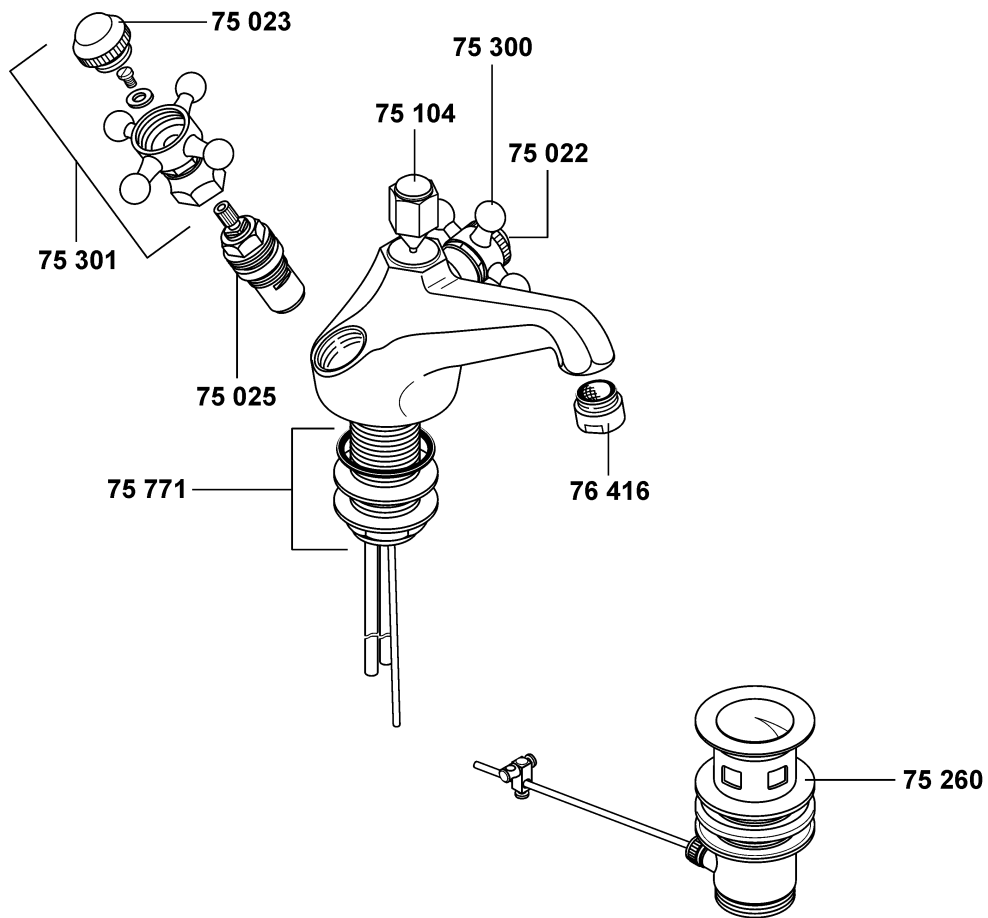

A_510122A

51012	11/00 → Waschtischarmatur DN 8	basin mixer DN 8	wastafelmengkraan
	75 022 Porzellanmarkierung, COLD	porcelain-insert, COLD	pors. kenplaat, COLD
	75 023 Porzellanmarkierung, HOT	porcelain-insert, HOT	pors. kenplaat, HOT
	75 025 Keramik-Oberteil G 1/2, 180°	ceramic headpart G 1/2, 180°	keramisch bovendeel G 1/2, 180°
	75 104 Zugstange	lift rod	trekstang
	75 260 Ablaufgarnitur	pop up waste	afvoergarnituur
	75 300 Griff, KLUDI ADLON, COLD	handle, KLUDI ADLON, COLD	greep, KLUDI ADLON, COLD
	75 301 Griff, KLUDI ADLON, HOT	handle, KLUDI ADLON, HOT	greep, KLUDI ADLON, HOT
	76 234 Befestigungssatz	assembling set	bevestigingsset
	76 416 Cascade-Strahlregler M 24 x 1/A	Cascade-flow straightener M 24 x 1/A	cascade straalbreker M 24 x 1/A

KLUDI ADLON

51012

A_5101220

51012 → 10/00	Waschtischarmatur DN 8	basin mixer DN 8	wastafelmengkraan
	75 022 Porzellanmarkierung, COLD	porcelain-insert, COLD	pors. kenplaat, COLD
	75 023 Porzellanmarkierung, HOT	porcelain-insert, HOT	pors. kenplaat, HOT
	75 025 Keramik-Oberteil G 1/2, 180°	ceramic headpart G 1/2, 180°	keramisch bovendeel G 1/2, 180°
	75 104 Zugstange	lift rod	trekstang
	75 260 Ablaufgarnitur	pop up waste	afvoergarnituur
	75 300 Griff, KLUDI ADLON, COLD	handle, KLUDI ADLON, COLD	greep, KLUDI ADLON, COLD
	75 301 Griff, KLUDI ADLON, HOT	handle, KLUDI ADLON, HOT	greep, KLUDI ADLON, HOT
	75 771 Befestigungssatz	assembling set	bevestigingsset
	76 416 Cascade-Strahlregler M 24 x 1/A	Cascade-flow straightener M 24 x 1/A	cascade straalbreker M 24 x 1/A