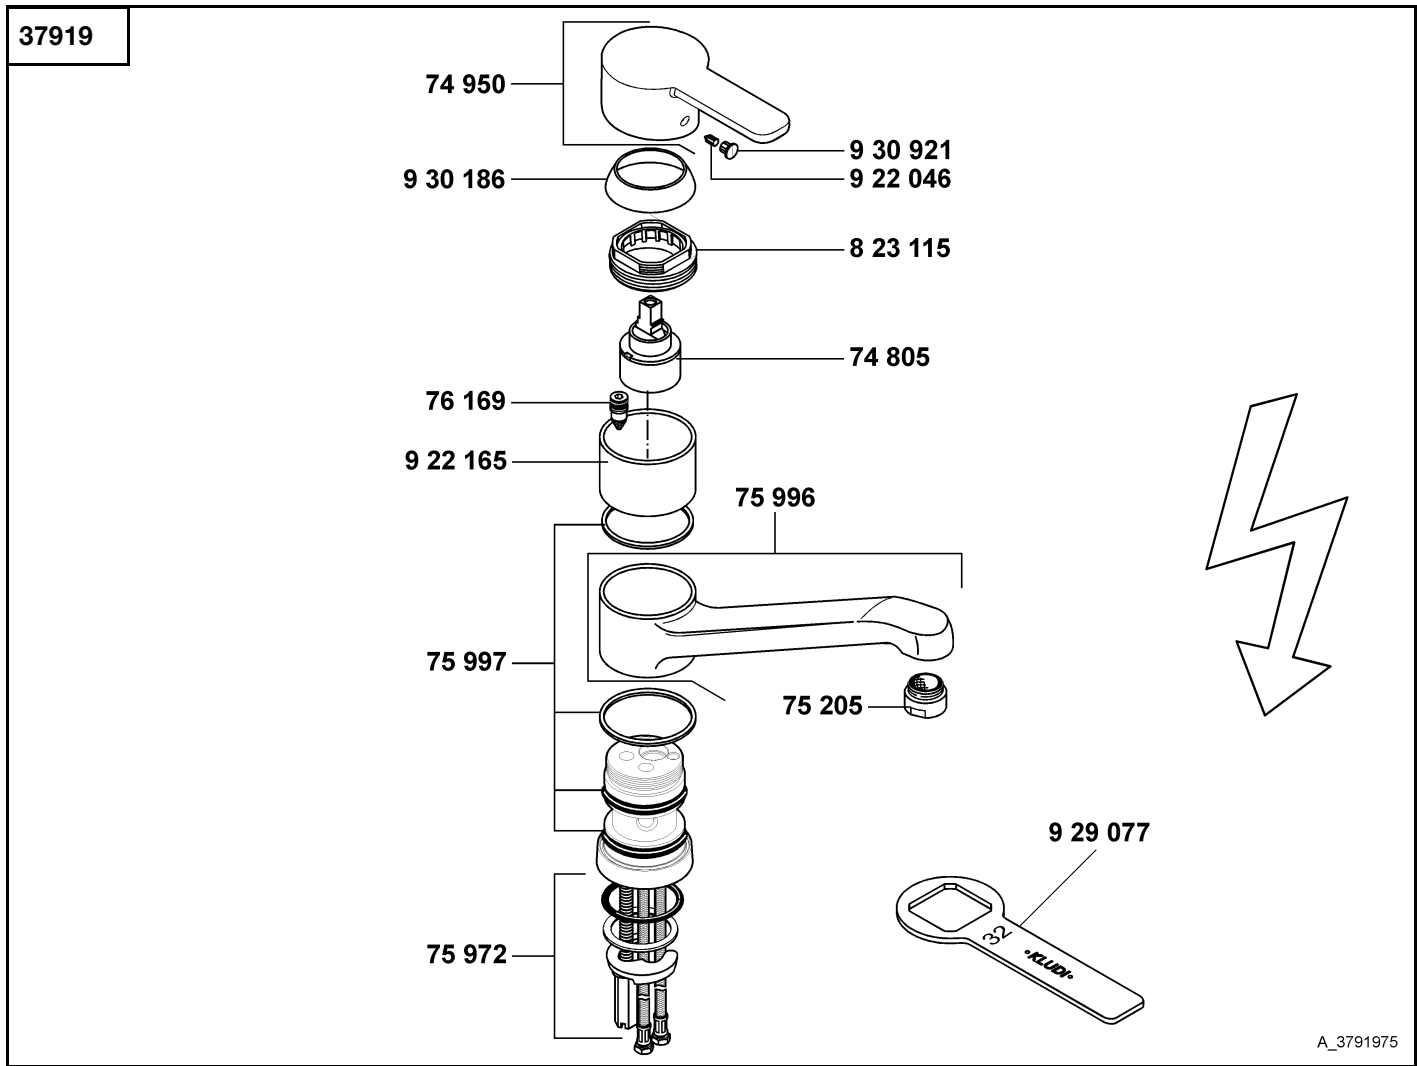

KLUDI LOGO NEO

A_3791975

37919	Spültisch-Einhandmischer DN 10	single lever sink mixer DN 10	ééngreeps gootsteenmengkraan 3/8"
74 805	Steuereinheit K35	cartridge K35	cartouche K35
74 950	Hebel, KLUDI LOGO NEO	lever, KLUDI LOGO NEO	hendel, KLUDI LOGO NEO
75 205	Strahlregler M 24 x 1	flow straightener M 24 x 1	straalbreker M 24 x 1
75 972	Befestigungssatz	assembling set	bevestigingsset
75 996	Gussauslauf	cased spout	gegoten uitloop
75 997	Dichtungssatz	sealing set	set dichtingen
76 169	Durchflussbegrenzer	flow restrictor	doorstroombegrenzer
823 115	Spannschraube	screw	spanschroef
922 046	Gewindestift	threading lathe	inbus schroef
922 165	Hülse	sleeve	huls
929 077	Armaturenschlüssel	fastening tool	sleutel
930 186	Abdeckkappe	cover cap	afdekkap
930 921	Markierungsstopfen	red/blue insert	markeringsstop