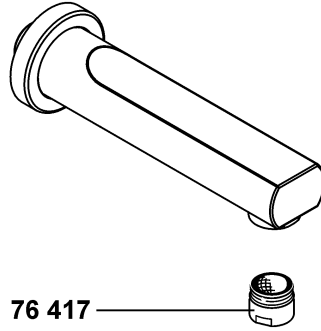

KLUDI ZENTA

13500

A_1350005

13500

Wanneneinlauf DN 20

wall spout DN 20

baduitloop 3/4"

76 417 Cascade-Strahlregler M 28 x 1/B

Cascade-flow straightener M 28 x 1/B

cascade straalbreker M 28 x 1/B