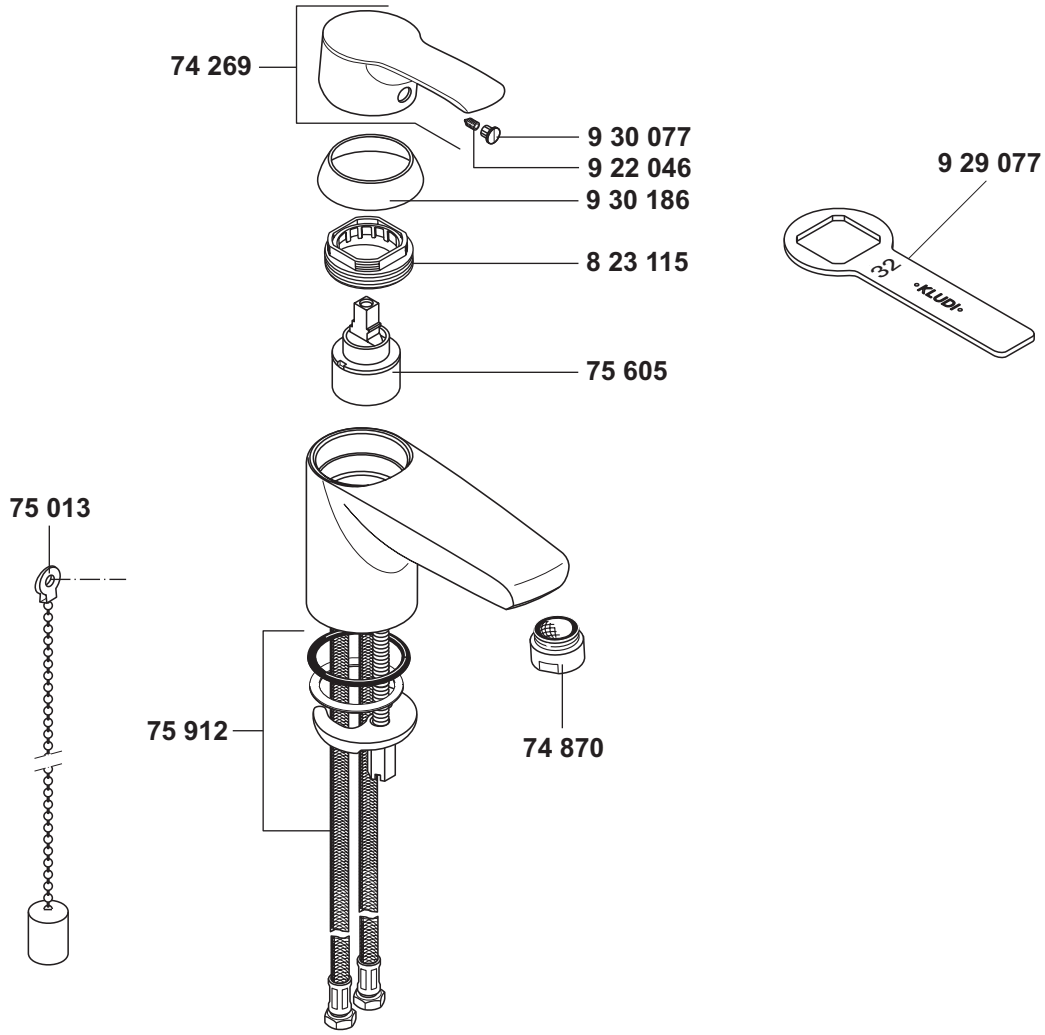

KLUDI MARIS

38380

A_3838081

38380	Waschtisch-Einhandmischer DN 10	single lever basin mixer DN 10	ééngreeps wastafelmengkraan 3/8"
74 269	Hebel, KLUDI MARIS	lever for KLUDI MARIS	hendel, KLUDI MARIS
74 870	Luftsprudler M 24 x 1 Z LL	aerator M 24 x 1 Z LL	perlator M 24 x 1 Z LL
75 013	Kugelkette	ball chain	kogelketting
75 605	Kartusche	cartridge	cartouche
75 912	Befestigungssatz	assembling set	bevestigingsset
823 115	Spannschraube	screw	spanschroef
922 046	Gewindestift	threading lathe	inbus schroef
929 077	Armaturenschlüssel	fastening tool	sleutel
930 077	Markierungsstopfen	red/blue insert	markeringsstop
930 186	Abdeckkappe	cover cap	afdekkap