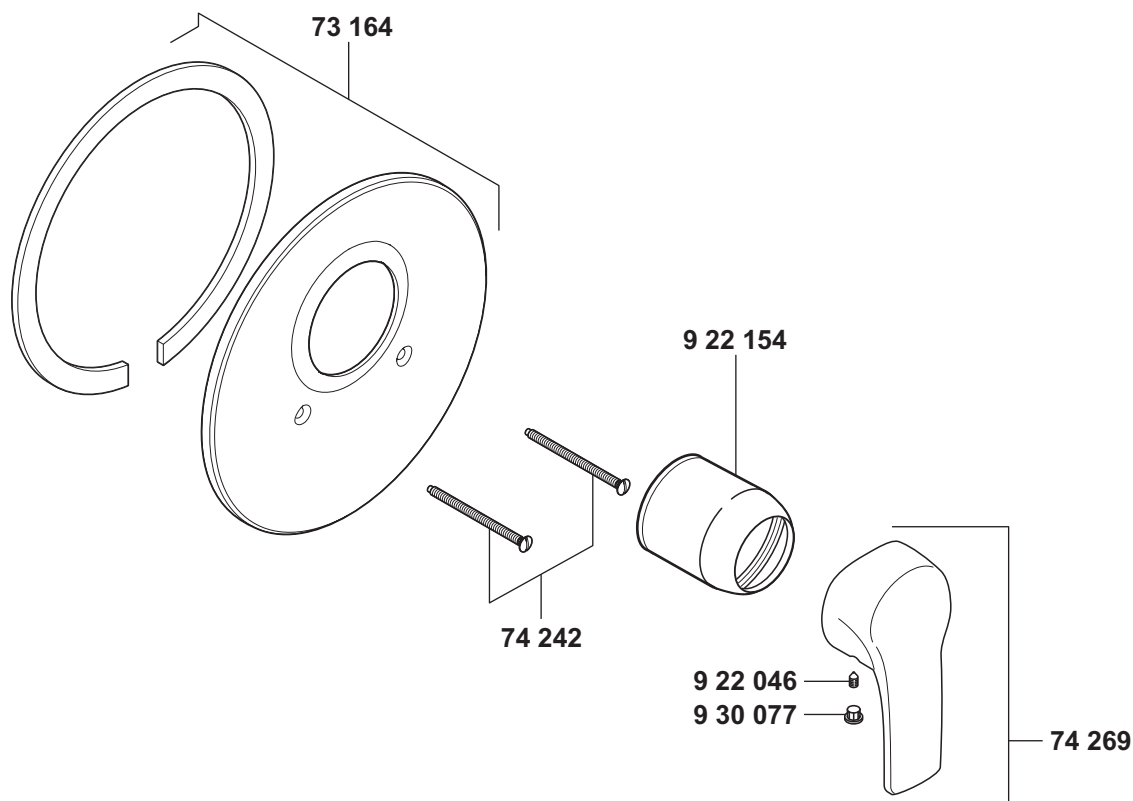

38420

A\_3842081

38420	Unterputz-Brause-Einhandmischer	concealed shower mixer	ééngreeps inbouw douchemengkraan
	73 164 Rosette, komplett	wall flange	rozet
	74 242 Schraube	screw	schroef
	74 269 Hebel, KLUDI MARIS	lever for KLUDI MARIS	hendel, KLUDI MARIS
	922 046 Gewindestift	threading lathe	inbus schroef
	922 154 Abdeckkappe	cover cap	afdekkap
	930 077 Markierungsstopfen	red/blue insert	markeringsstop