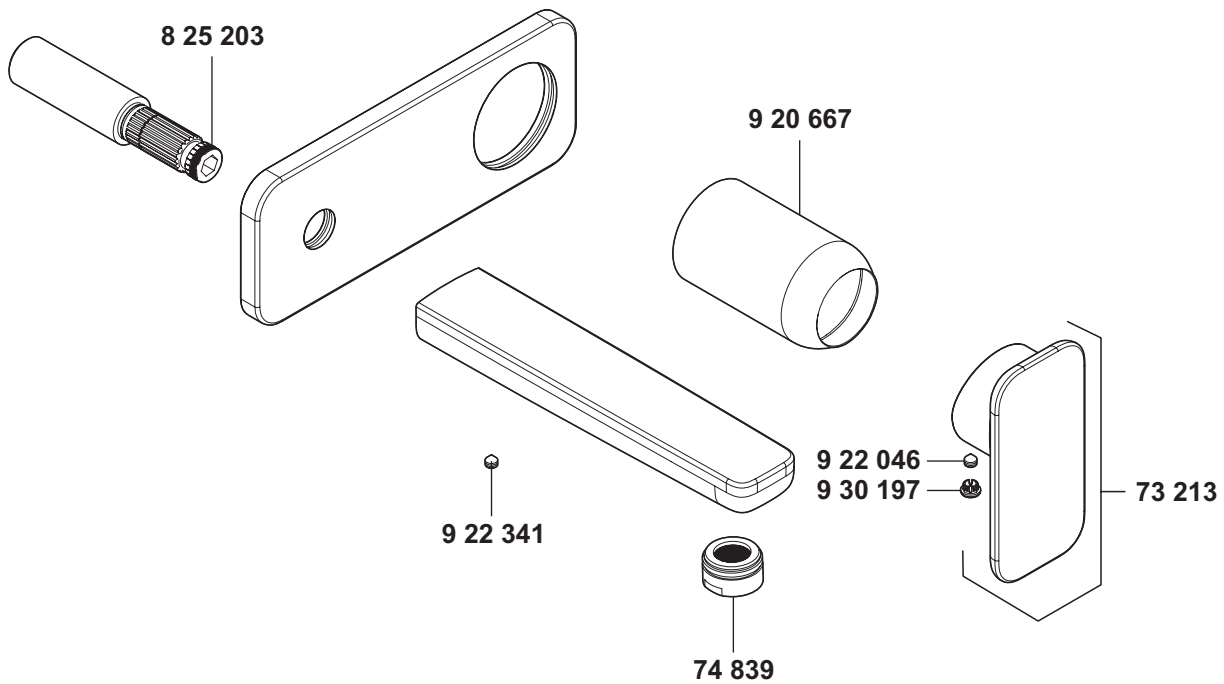

KLUDI E2

49244

A_4924475

49244	Waschtisch-Wandarmatur DN 15	wall mounted basin mixer DN 15	wastafel wandmengkraan 1/2"
	73 213 Hebel	lever	hendel
	74 839 s-pinter Luftsprudler M 24 x 1/2	s-pinter aerator M 24 x 1/2	s-pinter perlator M 24 x 1/2
	825 203 O-Ring M 12 x 1,7	O-ring M 12 x 1,7	o-ring M 12 x 1,7
	920 667 Hülse	sleeve	huls
	922 046 Gewindestift	threading lathe	inbus schroef
	922 341 Gewindestift	threading lathe	inbus schroef
	930 197 Markierungsstopfen	red/blue insert	markeringsstop