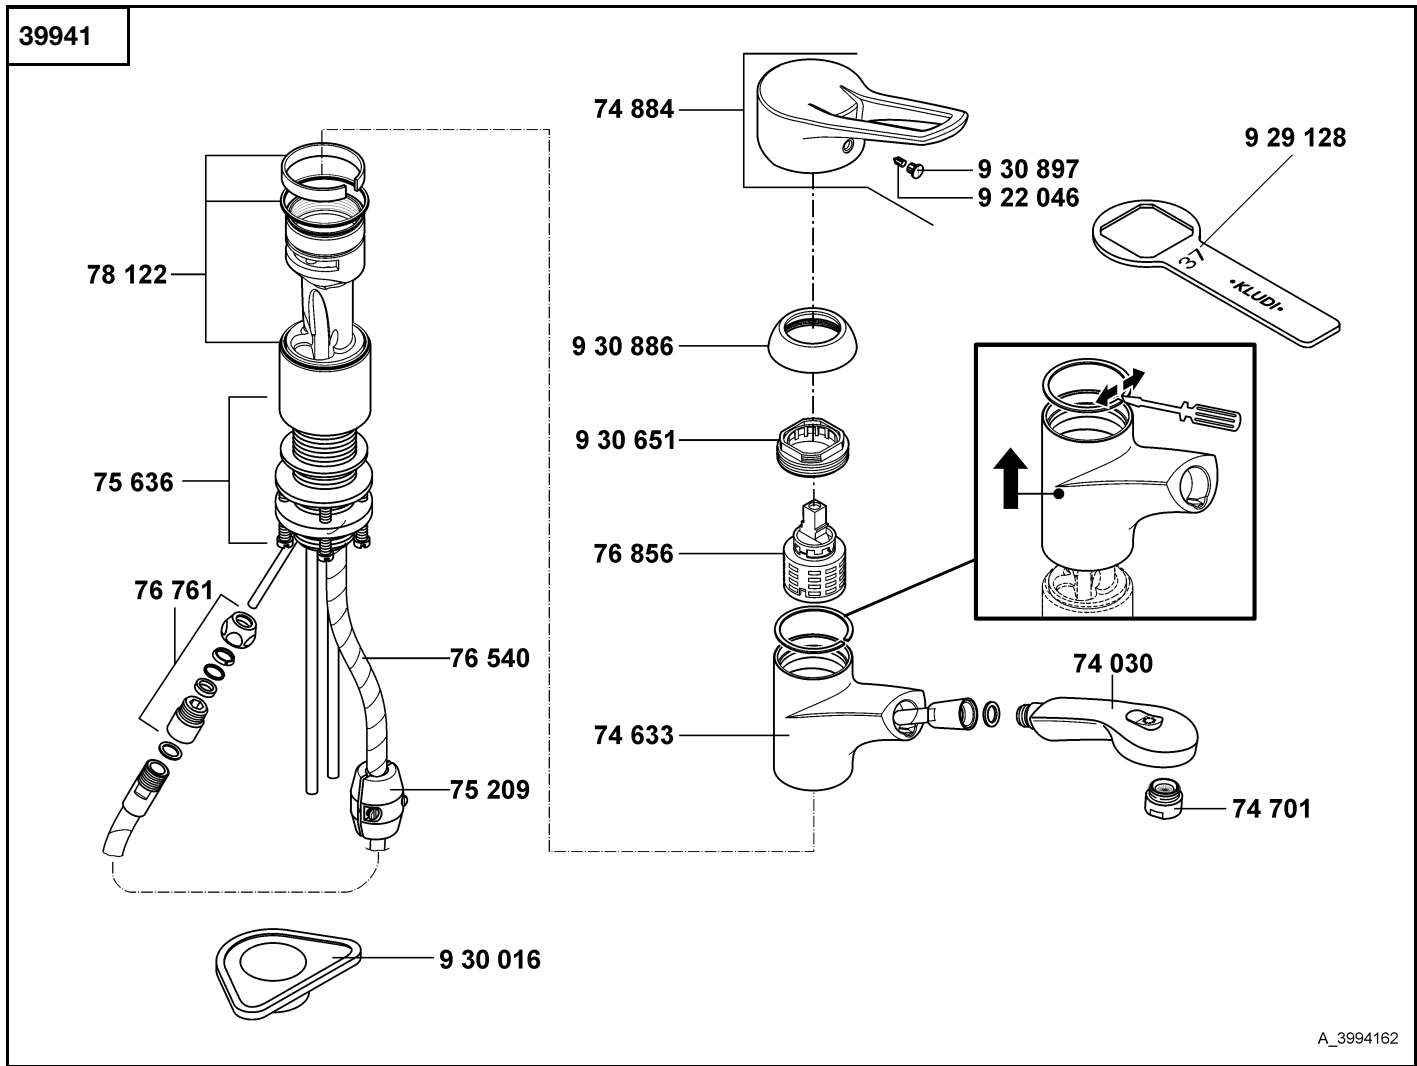

KLUDI MX

A_3994162

39941	Spültisch-Einhandmischer DN 8	single lever sink mixer DN 8	ééngreeps gootsteenmengkraan
74 030	Handbrause	handshower	handdouche
74 633	Brausehalter	shower holder	douchehouder
74 701	Cascade-Luftsprudler M 24 x 1/C	cascade aerator M 24 x 1/C	Cascade-perlator M 24 x 1/C
74 884	Hebel, KLUDI MX	lever, KLUDI MX	hendel, KLUDI MX
75 209	Bleigewicht	leaded weight	gewichtje
75 636	Befestigungssatz	assembling set	bevestigingsset
76 540	Brauseschlauch, Küchenarmaturen	shower hose for sink mixers	doucheslang voor keukenmengkranen
76 761	Quetschverschraubung	compression joint	klemkoppeling
76 856	Kartusche	cartridge	cartouche
78 122	Dichtungssatz	sealing set	set dichtingen
922 046	Gewindestift	threading lathe	inbus schroef
929 128	Spanschraubenschlüssel	spanner	sleutel voor spanschroef
930 016	Montageplatte	installation aid	montageplaat
930 651	Spanschraube	screw	spanschroef
930 886	Abdeckkappe	cover cap	afdekkap
930 897	Markierungsstopfen	red/blue insert	markeringsstop