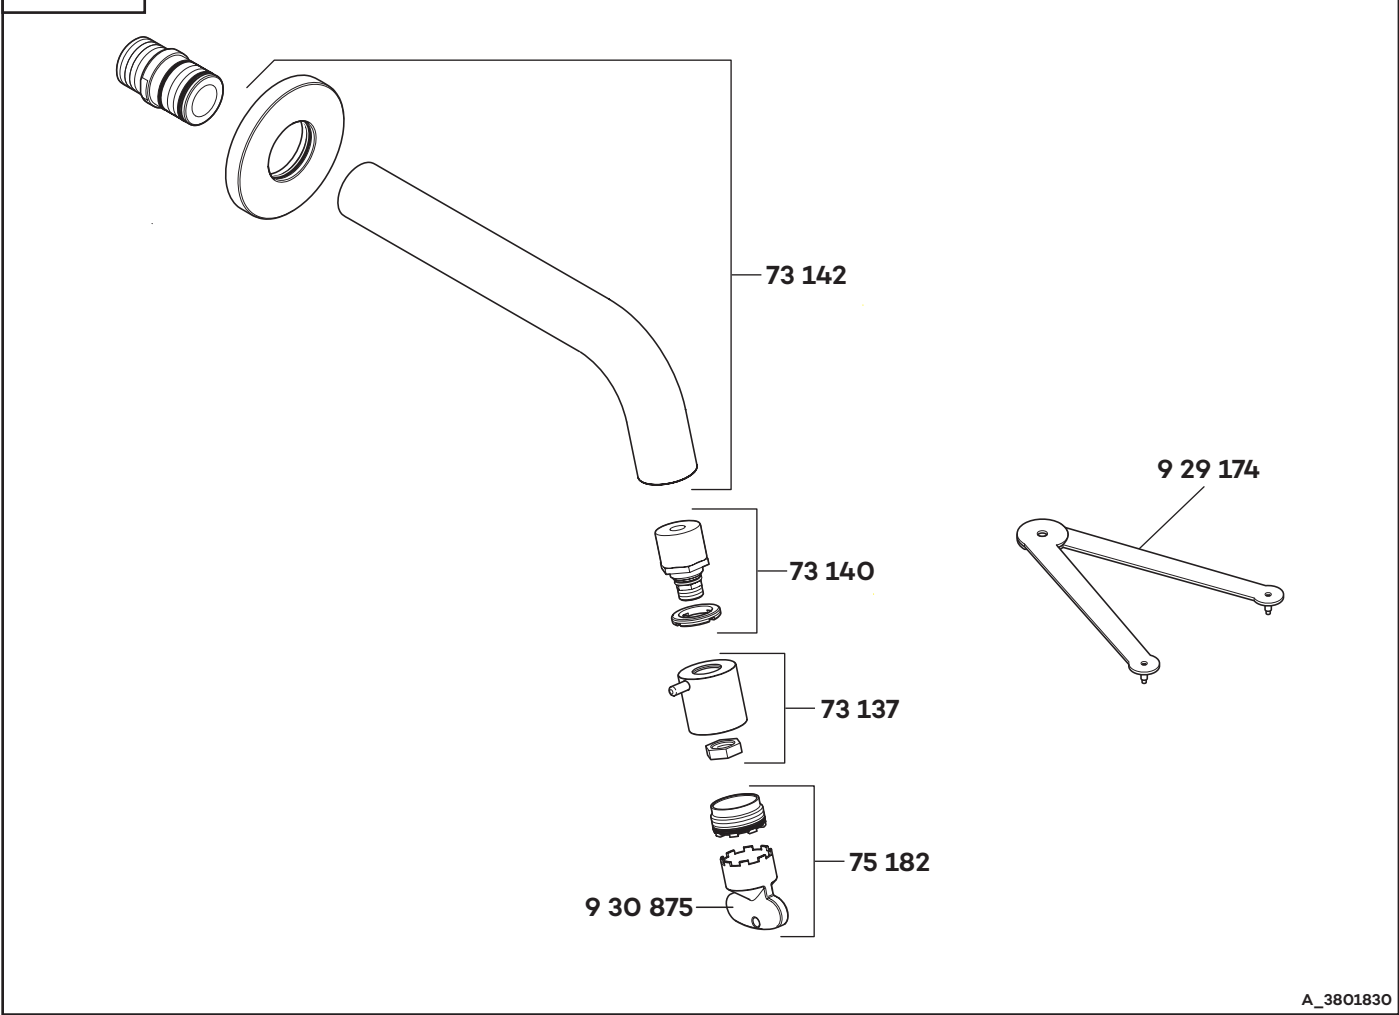

# KLUDI BOZZ

38018

A\_3801830

38018	Wandauslaufventil DN 15	Wall-Mounted Pillar Tap DN 15	Toiletkraan Wand 1/2"
73 137	Griff	handle	greep
73 140	Keramik Oberteil	ceramic headpart	keramisch bovendeel
73 142	Auslauf, komplett	spout	uitloop
75 182	Cache-Strahlregler M 21,5 x 1	Cache jet-spray regulator M 21,5 x 1	Cache straalbreker M 21,5 x 1
929 174	Spannschraubenschlüssel	spanner	sleutel voor spanschroef
930 875	Schlüssel für Strahlregler	key for aerator	sleutel voor straalbreker