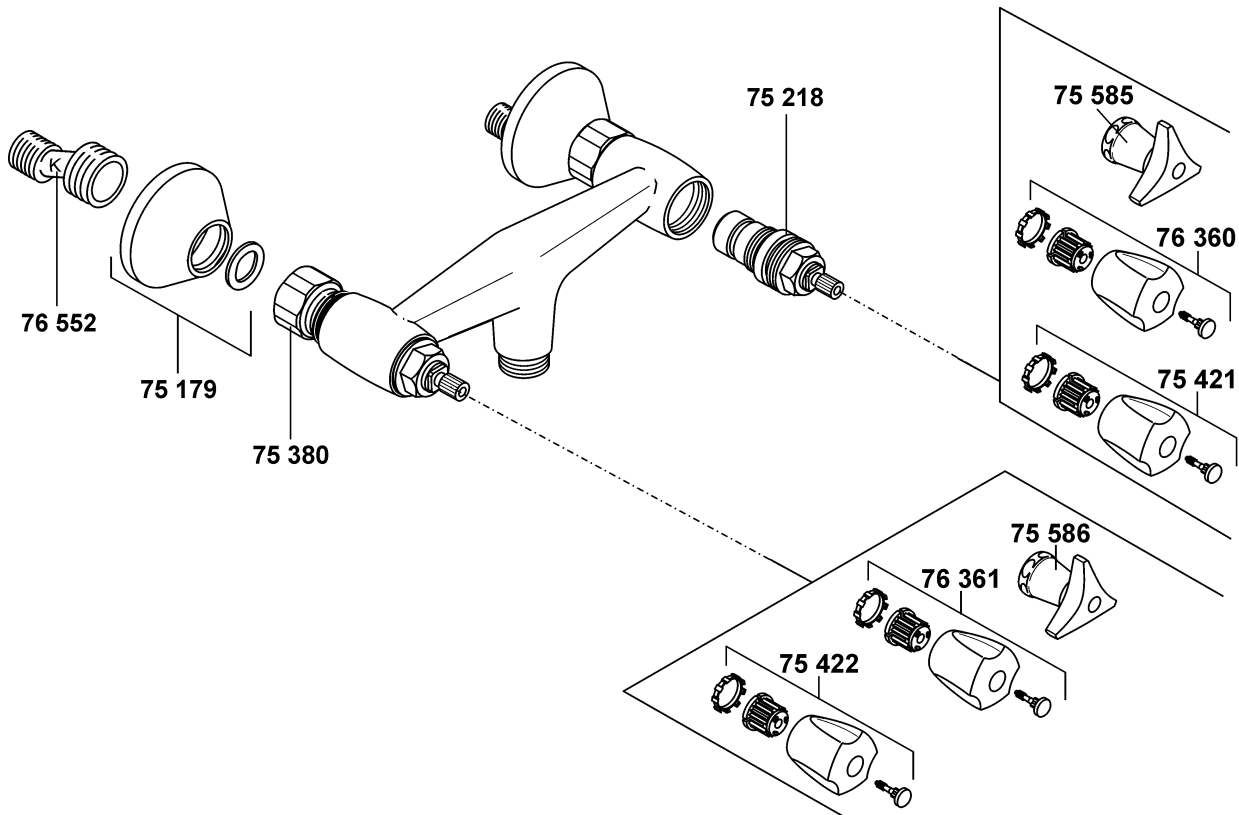

# KLUDI STANDARD

26202

ZA2620200

26202

**Brausearmatur DN 15**

**shower mixer DN 15**

**douchemengkraan 1/2"**

75 179 Rosette  
 75 218 Klassisches-Oberteil G 1/2  
 75 380 Wandarmaturanschluss  
 75 421 Griff, Metall, kalt  
 75 422 Griff, Metall, warm  
 75 585 Griff, Metall, kalt  
 75 586 Griff, Metall, warm  
 76 360 Griff, Kunststoff, kalt  
 76 361 Griff, Kunststoff, warm  
 76 552 S-Anschluss

wall flange  
 standard compression valve G 1/2  
 wall-fitting connection  
 handle, metal, cold  
 handle, metal, hot  
 handle, metal, cold  
 handle, metal, hot  
 handle, plastic, cold  
 handle, plastic, hot  
 S union

rozet  
 traditioneel bovendeel G 1/2  
 wandmengkraan aansluiting  
 greep, metaal, koud  
 greep, metaal, warm  
 greep, metaal, koud  
 greep, metaal, warm  
 greep, kunststof, koud  
 greep, kunststof, warm  
 S-koppeling