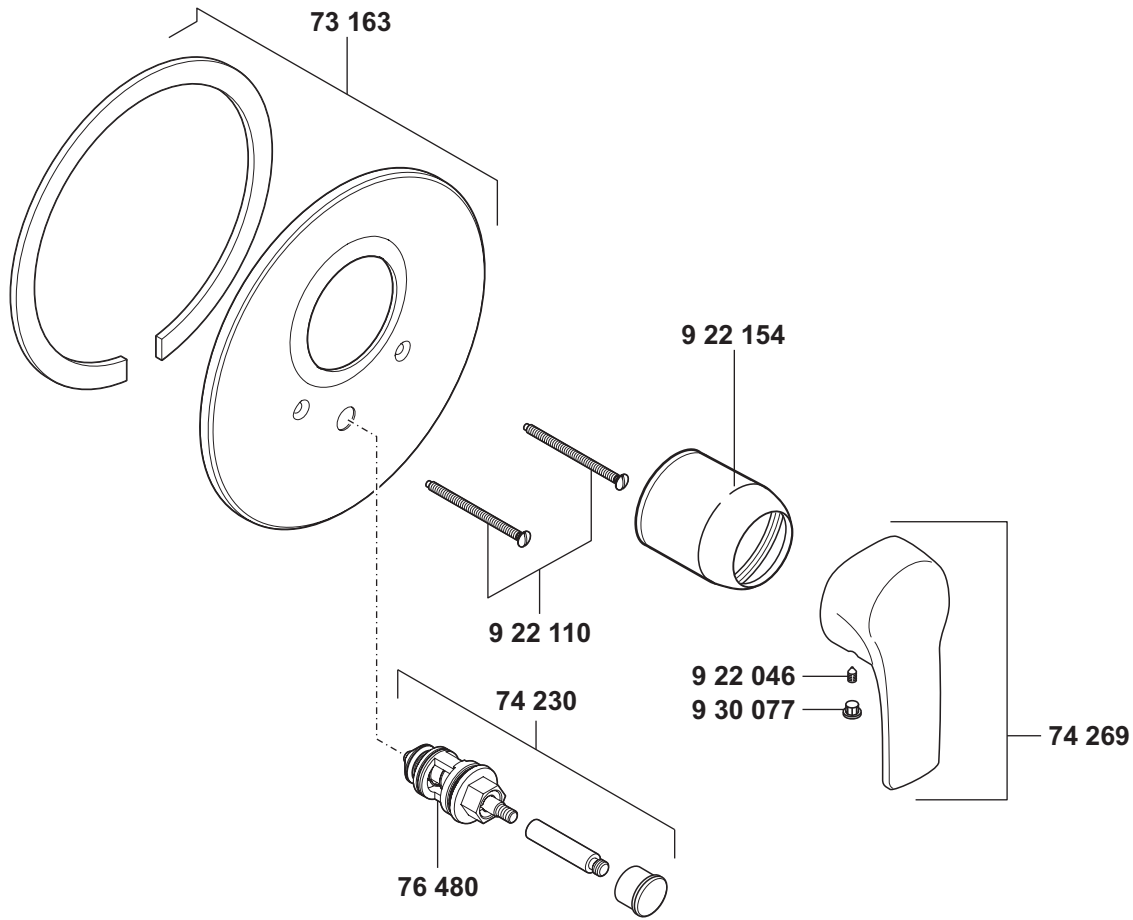

38419

A_3841981

38419	Unterputz-Wannenfüll- und Brause-Einhandmischer	concealed bath/shower mixer valve	ééngreeps inbouw bad-/douchemengkraan
73 163	Rosette, komplett	wall flange	rozet
74 230	autom. Umstellung UP-Armaturen	automatic diverter, concealed	autom. omstelling voor inb.mengkranen
74 269	Hebel, KLUDI MARIS	lever for KLUDI MARIS	hendel, KLUDI MARIS
76 480	Umstellung	diverter	omstelling
922 046	Gewindestift	threading lathe	inbus schroef
922 110	Schraube	screw	schroef
922 154	Abdeckkappe	cover cap	afdekkap
930 077	Markierungsstopfen	red/blue insert	markierungsstop