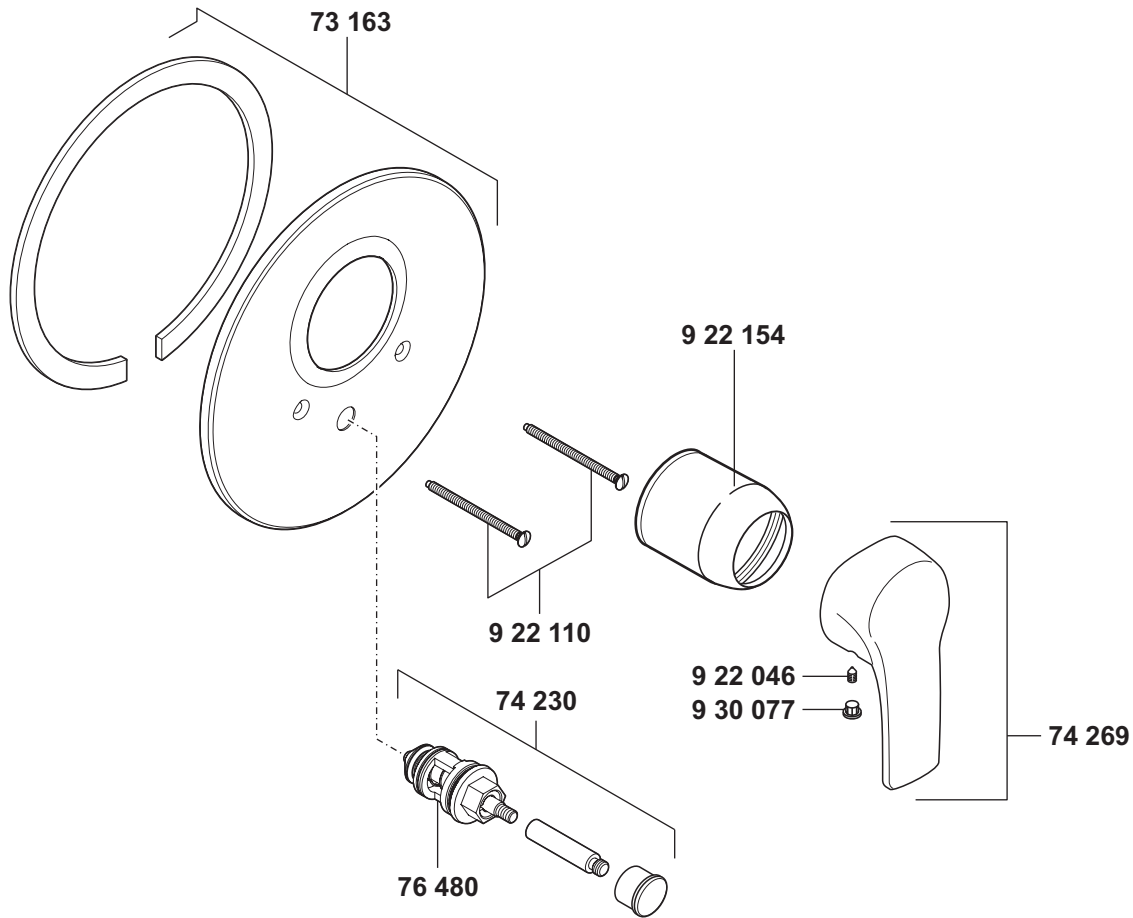

38419

A_3841981

38419	Unterputz-Wannenfüll- und Brause-Einhandmischer	concealed bath/shower mixer valve	ééngreeps inbouw bad-/douchemengkraan
73 163	Rosette, komplett	wall flange	rozet
74 230	autom. Umstellung UP-Armaturen	automatic diverter, concealed	autom. omstelling voor inb.mengkranen
74 269	Hebel, KLUDI MARIS	lever for KLUDI MARIS	hendel, KLUDI MARIS
76 480	Umstellung	diverter	omstelling
922 046	Gewindestift	threading lathe	inbus schroef
922 110	Schraube	screw	schroef
922 154	Abdeckkappe	cover cap	afdekkap
930 077	Markierungsstopfen	red/blue insert	markeringsstop