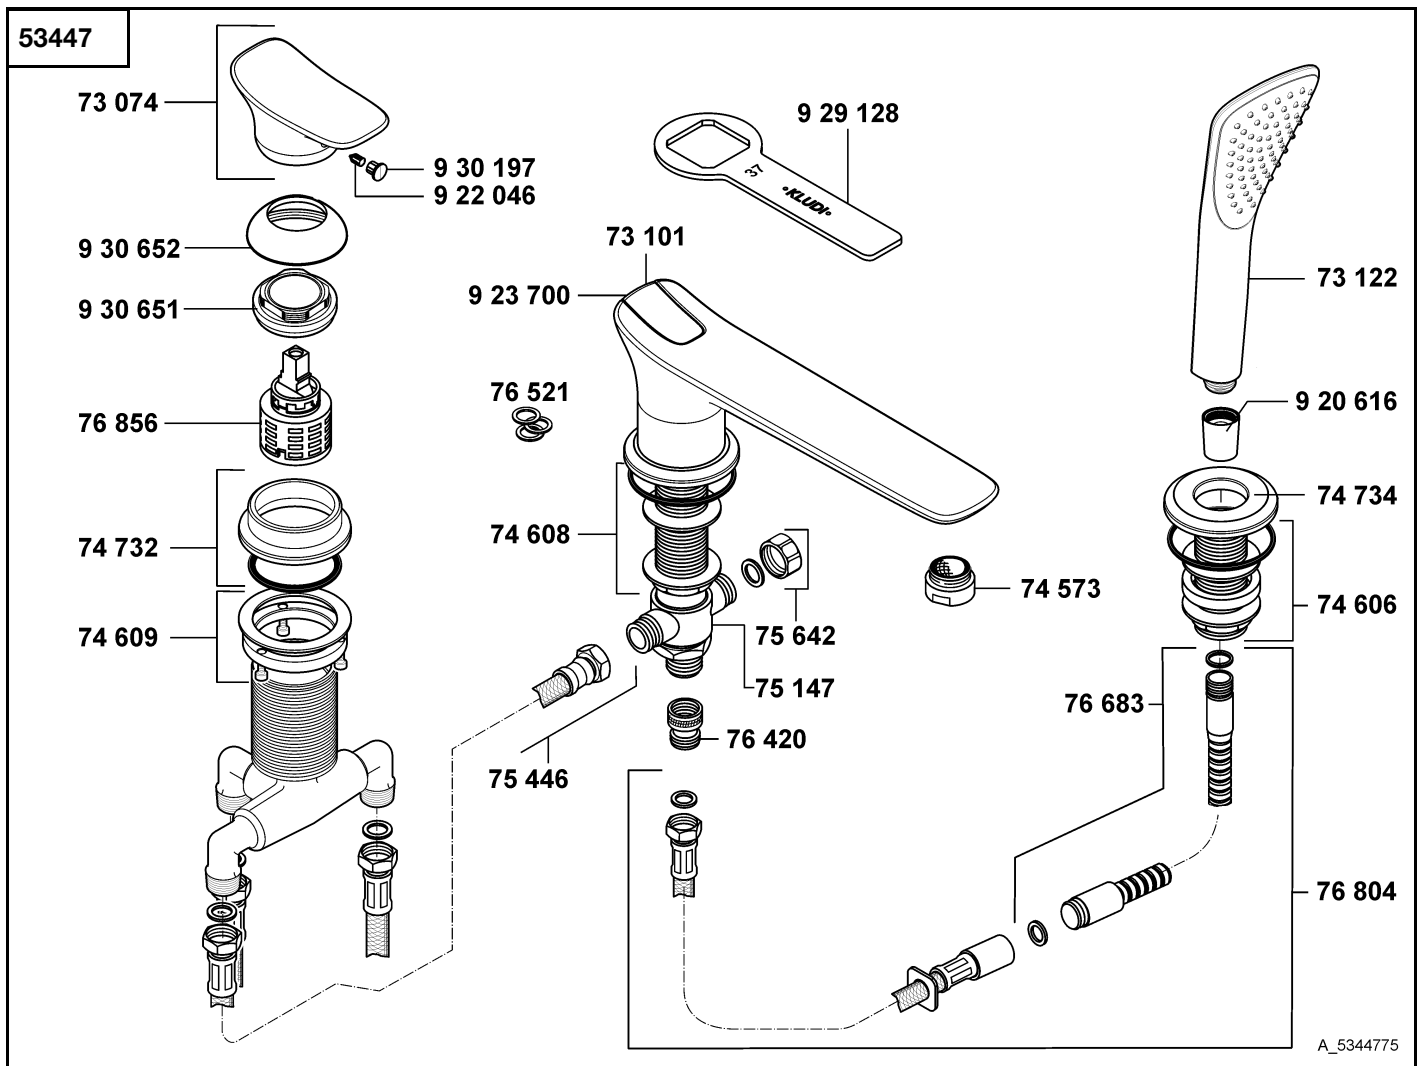

KLUDI AMBA

53447	Wannenfüll- und Brause- Einhandmischer DN 15	single lever bath- and shower mixer DN 15	ééngreeps bad-/douchemengkraan 1/2"
73 074	Hebel	lever	hendel
73 101	Umstellung, kpl.	diverter complete	omstelling compleet
73 122	Handbrause 1S	handshower 1S	handdouche 1S
74 573	s-spinter M 24 x 1D	s-spinter M 24 x 1D	s-spinter M 24 x 1D
74 606	Befestigungssatz	assembling set	bevestigingsset
74 608	Befestigungssatz	assembling set	bevestigingsset
74 609	Befestigungssatz	assembling set	bevestigingsset
74 732	Rosette	wall flange	rozet
74 734	Rosette	wall flange	rozet
75 147	Brücke	bridge	brug
75 446	Druckschlauch	pressure hose	hogedruk slang
75 642	Verschlussmutter	fastening nut	afsluitmoer
76 420	RV-Verschraubung	back flow preventer coupling	terugslagklep
76 521	Dichtungssatz	sealing set	set dichtingen
76 683	Brauseschlauch	shower hose	doucheslang
76 804	Brauseschlauch, kpl.	shower hose complete	doucheslang compleet
76 856	Kartusche	cartridge	cartouche
920 616	Konushülse	cone tubing	conische huls
922 046	Gewindestift	threading lathe	inbus schroef
923 700	Zugknopf	pull knob	trekknop
929 128	Spannschraubenschlüssel	spanner	sleutel voor spanschroef
930 197	Markierungsstopfen	red/blue insert	markeringsstop
930 651	Spannschraube	screw	spanschroef
930 652	Abdeckkappe	cover cap	afdekkap