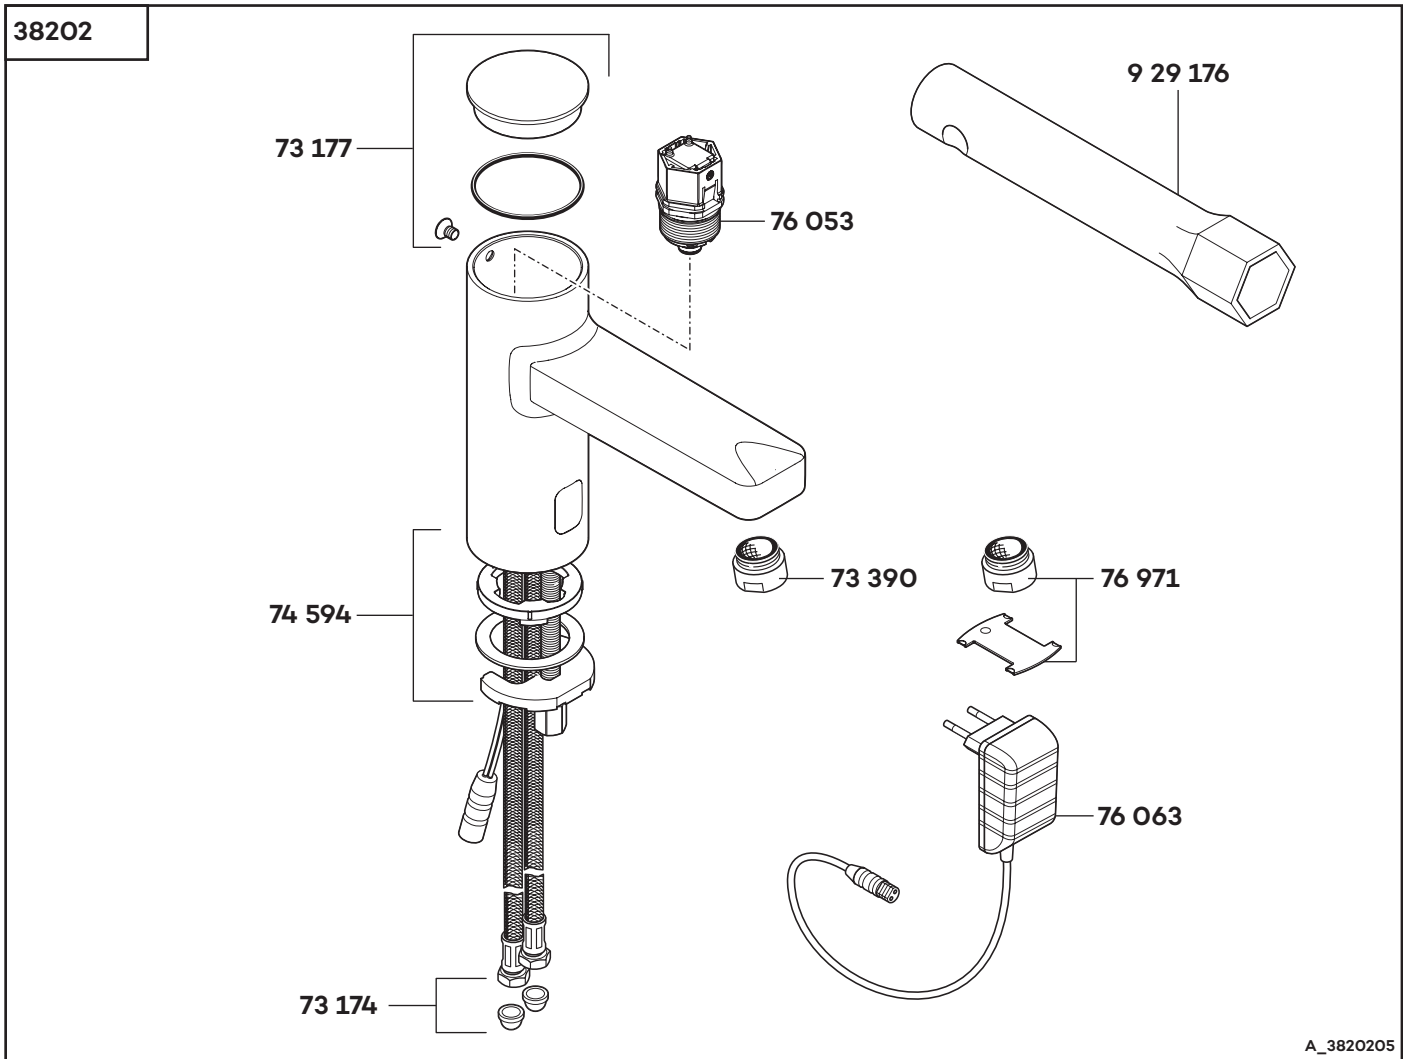

KLUDI ZENTA E

38202

**Elektronische Waschtischarmatur
mit Netzteil DN 15**

**electronic controlled basin mixer
with main adaptor DN 15**

**elektronische wastafelmengkraan
met accu stekker 1/2"**

73 174 Siebdichtung
73 177 Kappe
73 390 s-pointer Luftsprudler M 24 x 1
74 594 Befestigungssatz
76 053 Magnetventil
76 063 Netzteil 12V
76 971 Strahlregler HC M 24 x 1 PCA
diebstahlsicher
929 176 Sechskantschlüssel

waste grate washer
cap
s-pointer aerator M 24 x 1
assembling set
magnetic valve
mains adaptor 12V
flow straightener HC M 24 x 1 PCA
antitheft device
hexagon key

zeefdichting
dop
s-pointer perlator M 24 x 1
bevestigingsset
magneetplug
accu stekker 12V
straalbreker HC M 24 x 1 PCA
diefstalbestendig
inbus (6-kant)