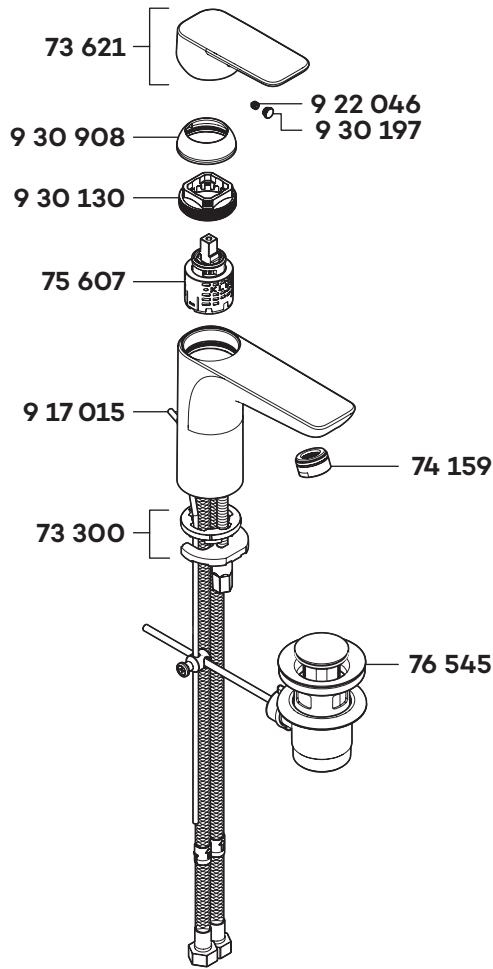

40290

A\_4029075

**40290 Waschtisch-Einhandmischer DN 15 single lever basin mixer DN 15 ééngreeps wastafelmengkraan 1/2"**

73 300	Befestigungssatz	assembling set	bevestigingsset
73 621	Hebel PURE & STYLE	lever PURE & STYLE	greep voor PURE & STYLE
74 159	Strahlregler M24x1-Z-HC	flow straightener M24x1-Z-HC	straalbreker M24x1-Z-HC
75 607	Steuereinheit	control units	besturingseenheid
76 545	Ablaufgarnitur	pop up waste	afvoergarnituur
917 015	Zugstange	lift rod	trekstang
922 046	Gewindestift	threading lathe	inbus schroef
930 130	Spannschraube	screw	spanschroef
930 197	Markierungsstopfen	red/blue insert	markeringsstop
930 908	Abdeckkappe	cover cap	afdekkap