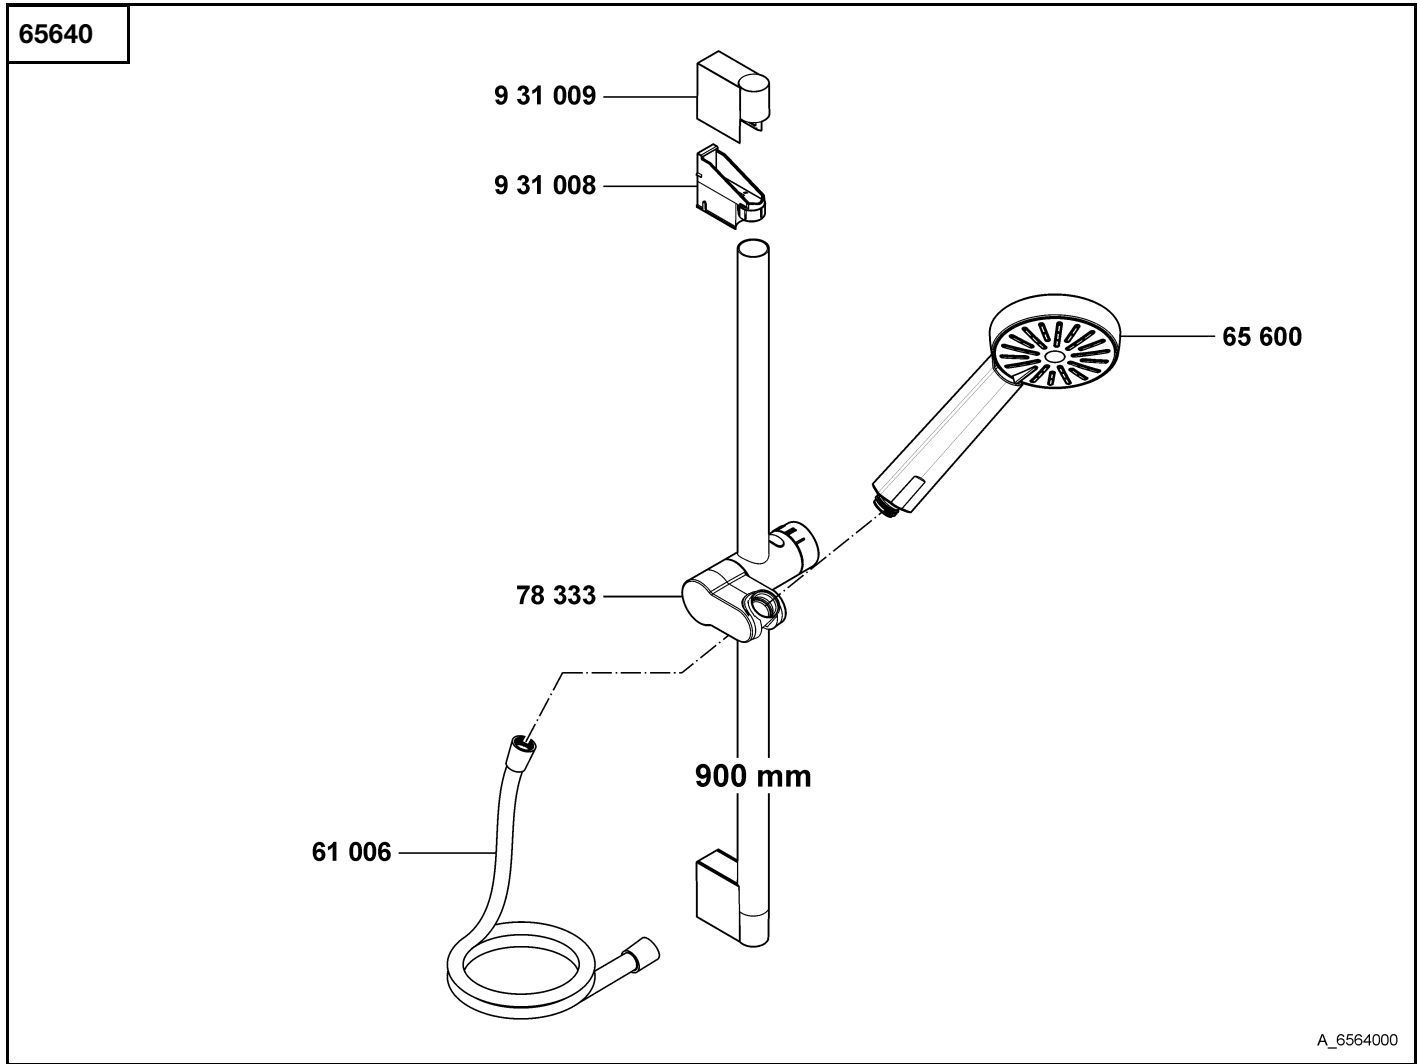

# KLUDI A-QA b

65640	Brause-Set	shower set	doucheset
	61 006 flexibler Schlauch	flexible shower hose	flexibele doucheslang
	65 600 Handbrause DN 15	handshower DN 15	handdouche 1/2"
	78 333 Gleitschieber	Glider	glijstuk
	931 008 Wandhalter	wall hook	wandhouder
	931 009 Kappen	Caps	doppen