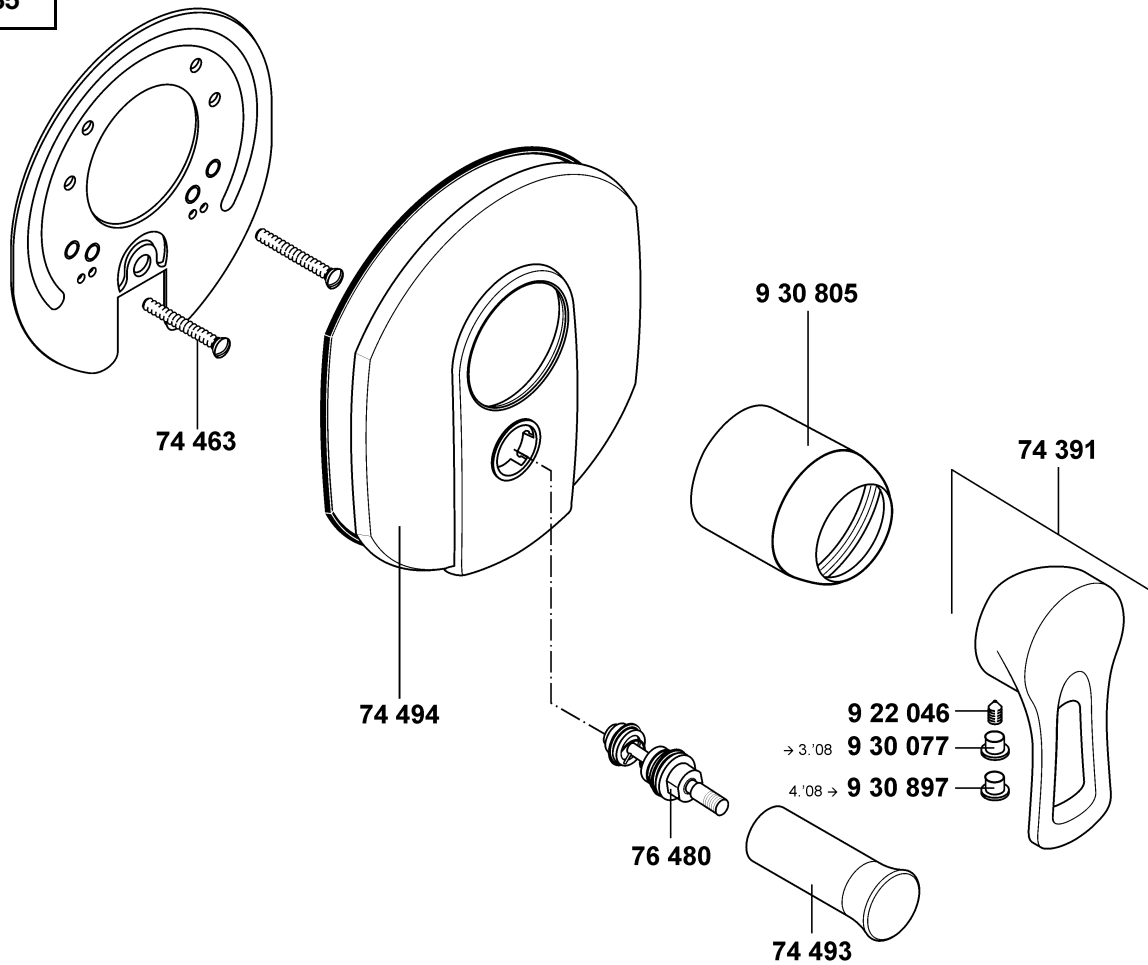

KLUDI MX

33535

A_3353562

33535

**Unterputz-Wannenfüll- und Brause-
Einhandmischer**

concealed bath/shower mixer valve

ééngreeps inbouw bad-/douchemengkraan

74 391 Hebel, KLUDI MX
74 463 Schraube
74 493 Zugknopf
74 494 Rosette
76 480 Umstellung
922 046 Gewindestift
930 077 Markierungsstopfen
930 805 Hülse
930 897 Markierungsstopfen

lever, KLUDI MX
screw
pull knob
wall flange
diverter
threading lathe
red/blue insert
sleeve
red/blue insert

hendel, KLUDI MX
schroef
trekknop
rozet
omstelling
inbus schroef
markeringsstop
huls
markeringsstop