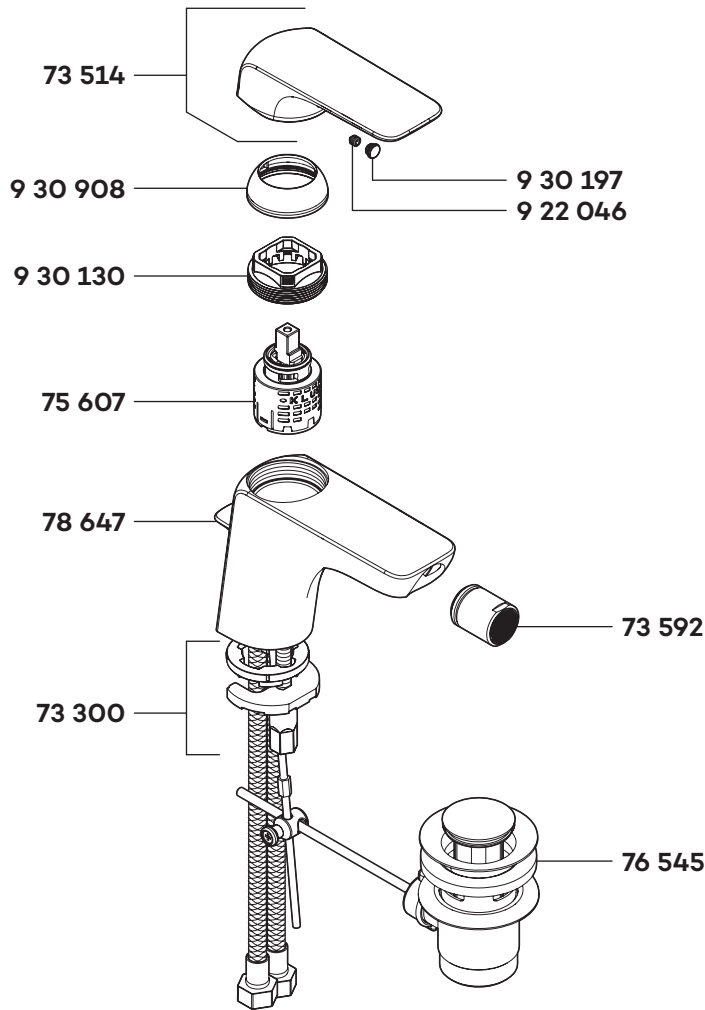

41216

A_4121675

41216	Bidet-Einhandmischer DN 15	bidet-single lever mixer DN 15	ééngreeps bidetmengkraan 1/2"
73 300	Befestigungssatz	assembling set	bevestigingsset
73 514	Hebel AMEO	lever for AMEO	greep voor AMEO
73 592	s-pointer Strahlregler M 24 x 1	s-pointer flow straightener M 24 x 1	s-pointer straalbreker M 24 x 1
75 607	Steuereinheit	control units	besturingseenheid
76 545	Ablaufgarnitur	pop up waste	afvoergarnituur
78 647	Zugstange	lift rod	trekstang
922 046	Gewindestift	threading lathe	inbus schroef
930 130	Spannschraube	screw	spanschroef
930 197	Markierungsstopfen	red/blue insert	markeringsstop
930 908	Abdeckkappe	cover cap	afdekkap