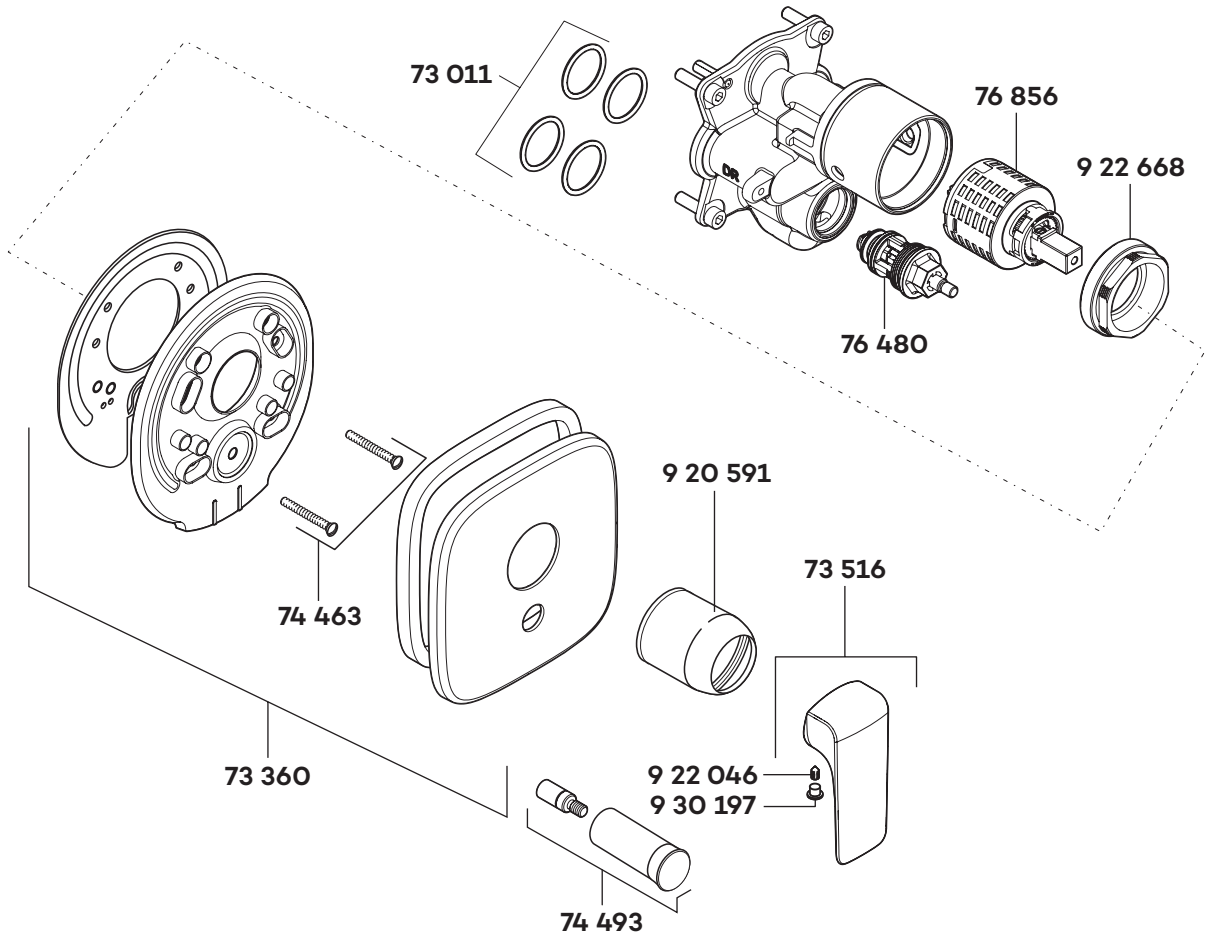

41650

A_4165075

41650	Unterputz-Wannenfüll- und Brause-Einhandmischer	concealed bath/shower mixer valve	ééngreeps inbouw bad- / douchemengkraan
73 011	Dichtungssatz	sealing set	set dichtingen
73 360	Rosette	wall flange	rozet
73 516	Hebel	lever	hendel
74 463	Schraube	screw	schroef
74 493	Zugknopf	pull knob	trekknop
76 480	Umstellung	diverter	omstelling
76 856	Kartusche	cartridge	cartouche
920 591	Abdeckhülse	cover case	afdekhuls
922 046	Gewindestift	threading lathe	inbus schroef
922 668	Spanschraube	screw	spanschroef
930 197	Markierungsstopfen	red/blue insert	markeringsstop