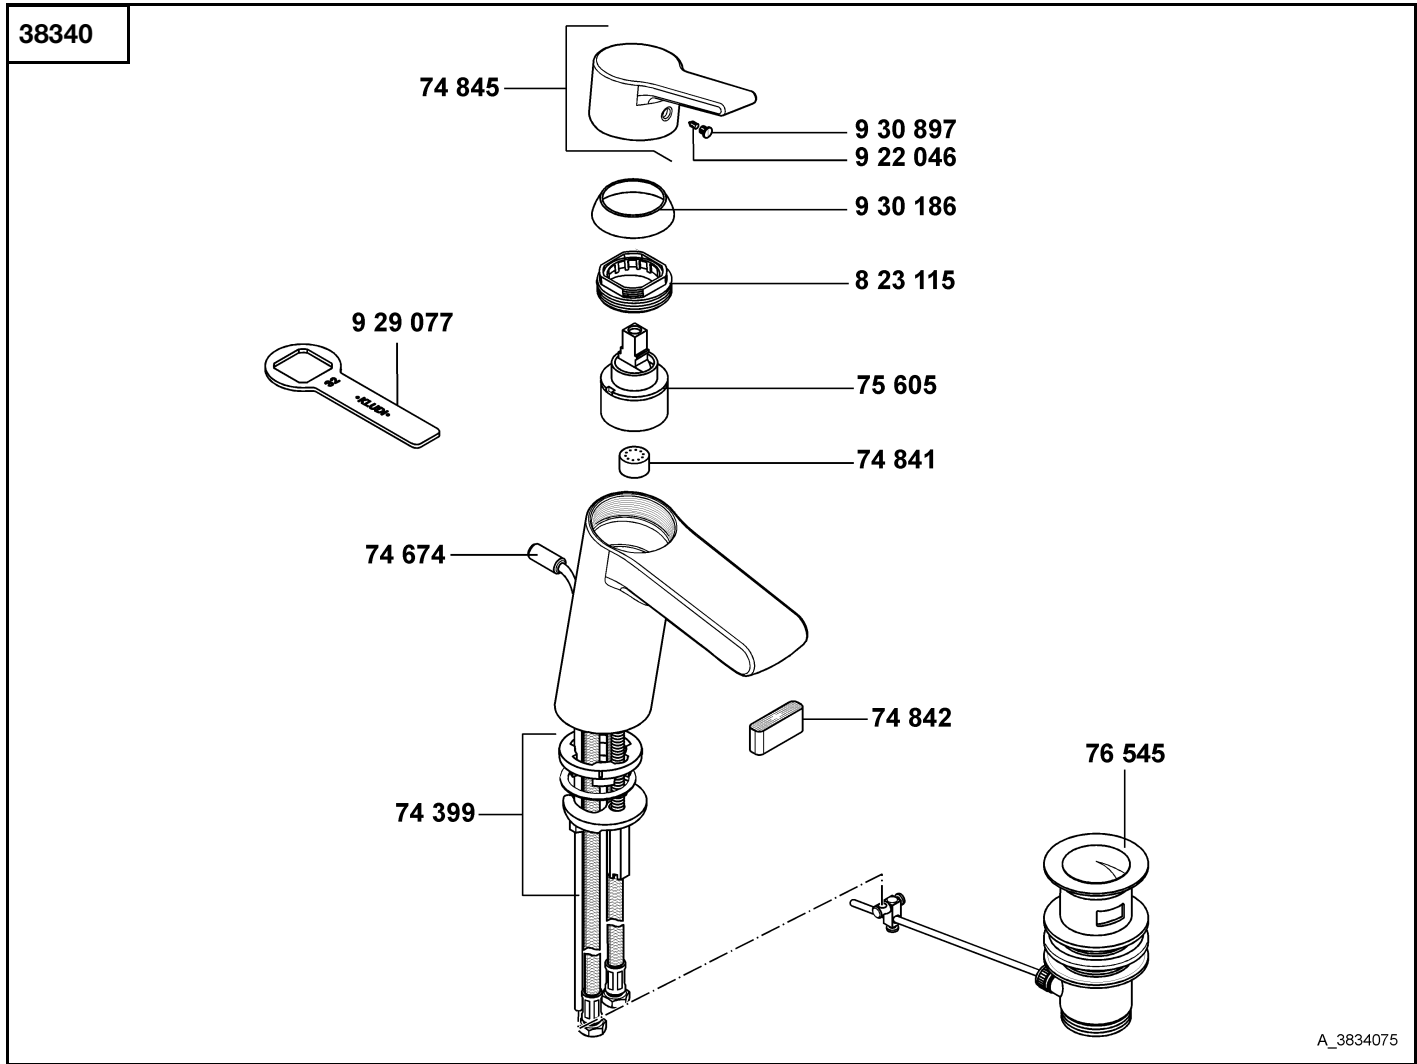

# KLUDI O-CEAN

38340	Waschtisch-Einhandmischer DN 10	single lever basin mixer DN 10	ééngreeps wastafelmengkraan 3/8"
74 399	Befestigungssatz	assembling set	bevestigingsset
74 674	Zugstange	lift rod	trekstang
74 841	Durchflussbegrenzer	flow restrictor	doorstroombegrenzer
74 842	Strahlformer	stream shaper	straalvormer
74 845	Hebel, komplett	lever	hendel
75 605	Kartusche	cartridge	cartouche
76 545	Ablaufgarnitur	pop up waste	afvoergarnituur
823 115	Spannschraube	screw	spanschroef
922 046	Gewindestift	threading lathe	inbus schroef
929 077	Armaturenschlüssel	fastening tool	sleutel
930 186	Abdeckkappe	cover cap	afdekkap
930 897	Markierungsstopfen	red/blue insert	markeringsstop