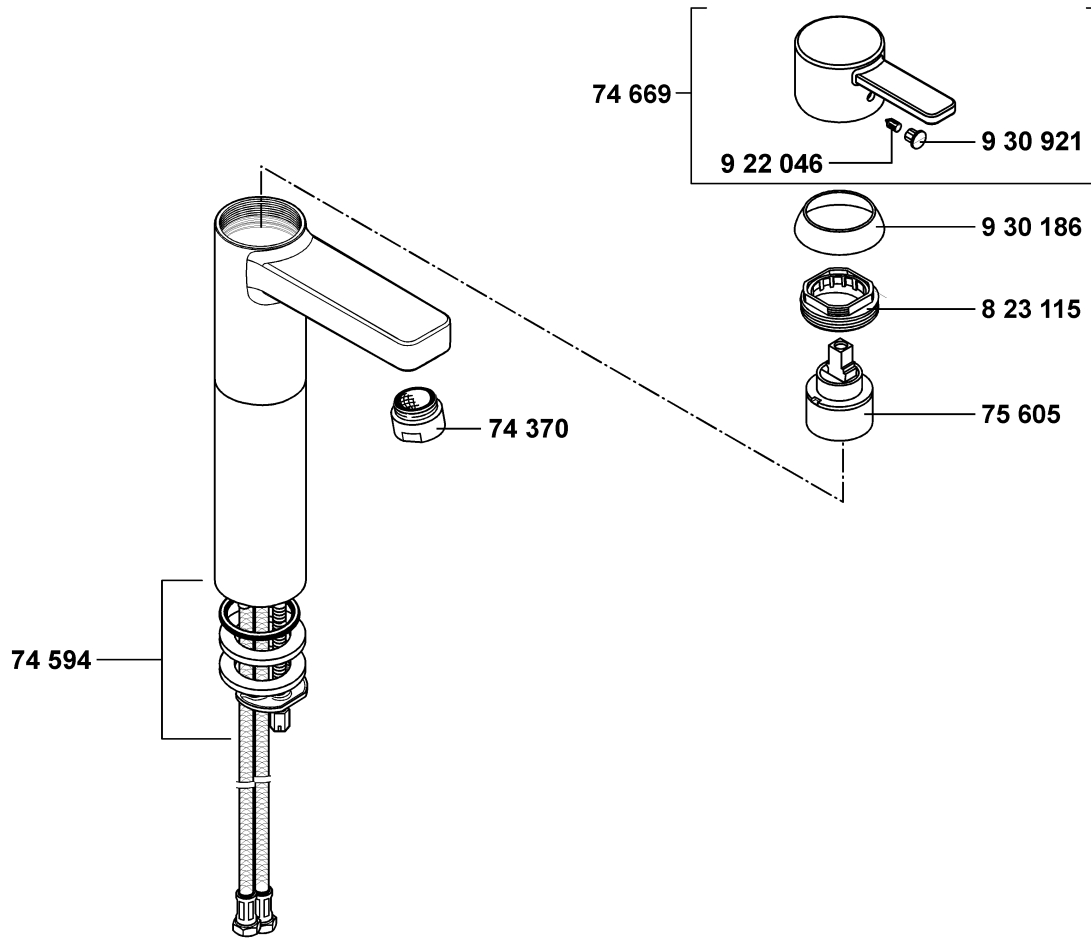

KLUDI ZENTA

38256

A_3825675

| 38256 | Waschtisch-Einhandmischer DN 10 | single lever basin mixer DN 10 | ééngreeps wastafelmengkraan 3/8" |
|---------|---------------------------------|--------------------------------|----------------------------------|
| 74 370 | s-pointer Luftsprudler M 24 x 1 | s-pointer aerator M 24 x 1 | s-pointer perlator M 24 x 1 |
| 74 594 | Befestigungssatz | assembling set | bevestigingsset |
| 74 669 | Hebel, komplett | lever | hendel |
| 75 605 | Kartusche | cartridge | cartouche |
| 823 115 | Spannschraube | screw | spanschroef |
| 922 046 | Gewindestift | threading lathe | inbus schroef |
| 930 186 | Abdeckkappe | cover cap | afdekkap |
| 930 921 | Markierungsstopfen | red/blue insert | markeringsstop |