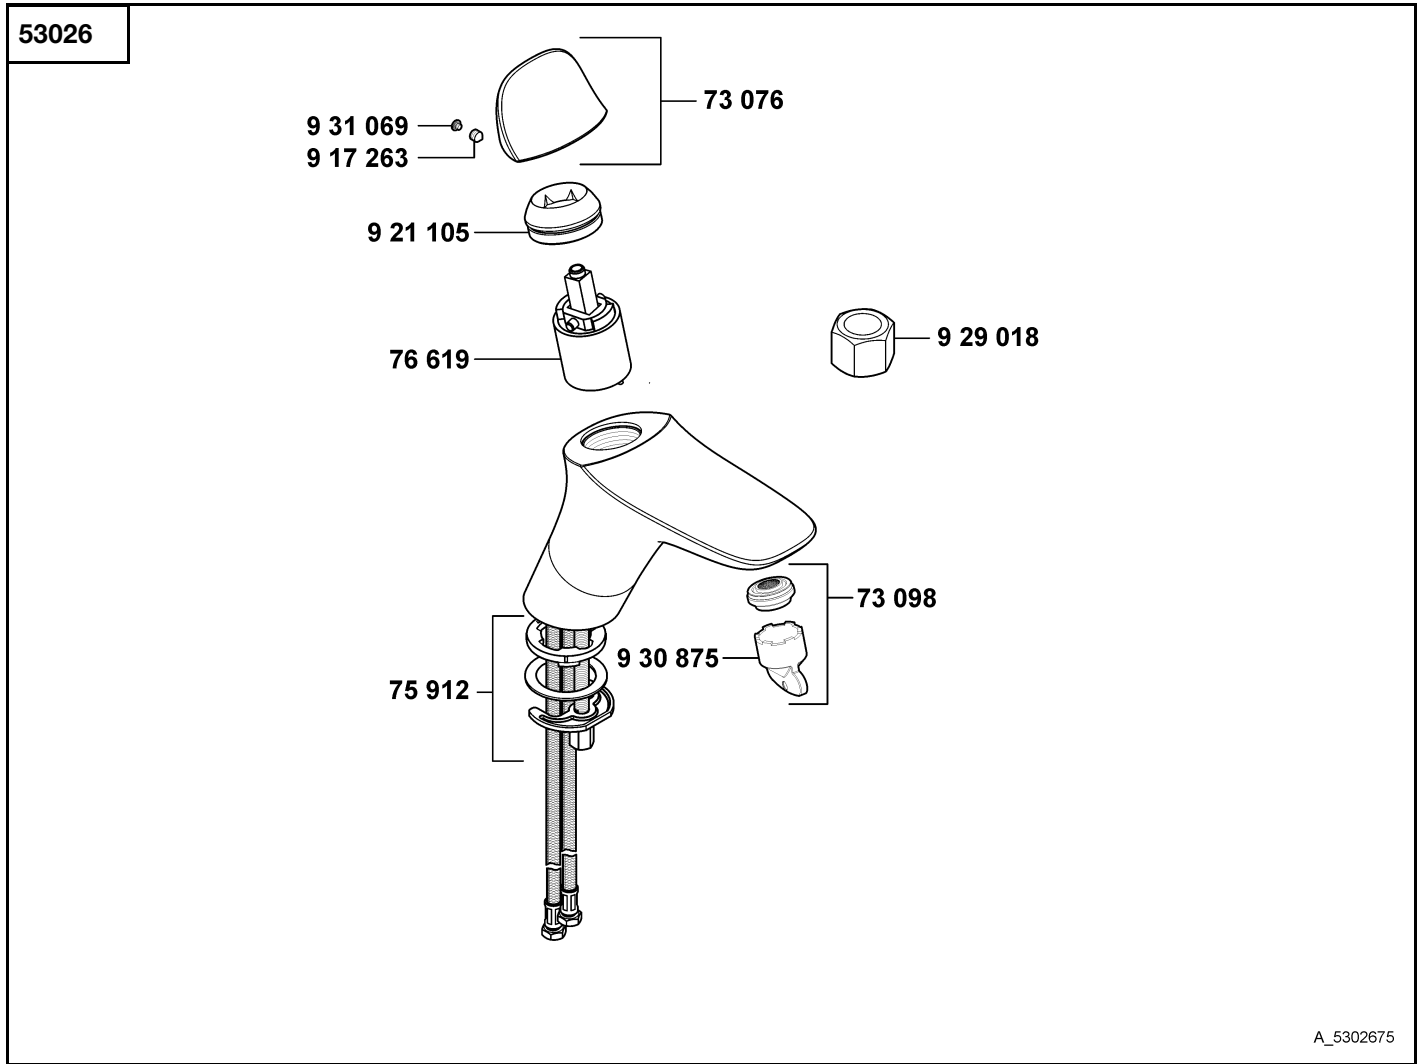

# KLUDI AMBA

53026	Waschtisch-Einhandmischer DN 15	single lever basin mixer DN 15	ééngreeps wastafelmengkraan 1/2"
	73 076 Hebel	lever	hendel
	73 098 Cache-Strahlregler M 24 x 1 - 5 l/min	Cache jet-spray regulator M 24 x 1 - 5 l/min	Cache straalbreker M 24 x 1 - 5 l/min
	75 912 Befestigungssatz	assembling set	bevestigingsset
	76 619 Steuereinheit	control units	besturingseenheid
	917 263 Gewindestift	threading lathe	inbus schroef
	921 105 Spanschraube	screw	spanschroef
	929 018 Spanschraubenschlüssel SW 19	spanner SW 19	sleutel voor spanschroef SW 19
	930 875 Schlüssel für Strahlregler	key for aerator	sleutel voor straalbreker
	931 069 Markierungsstopfen	red/blue insert	markeringsstop