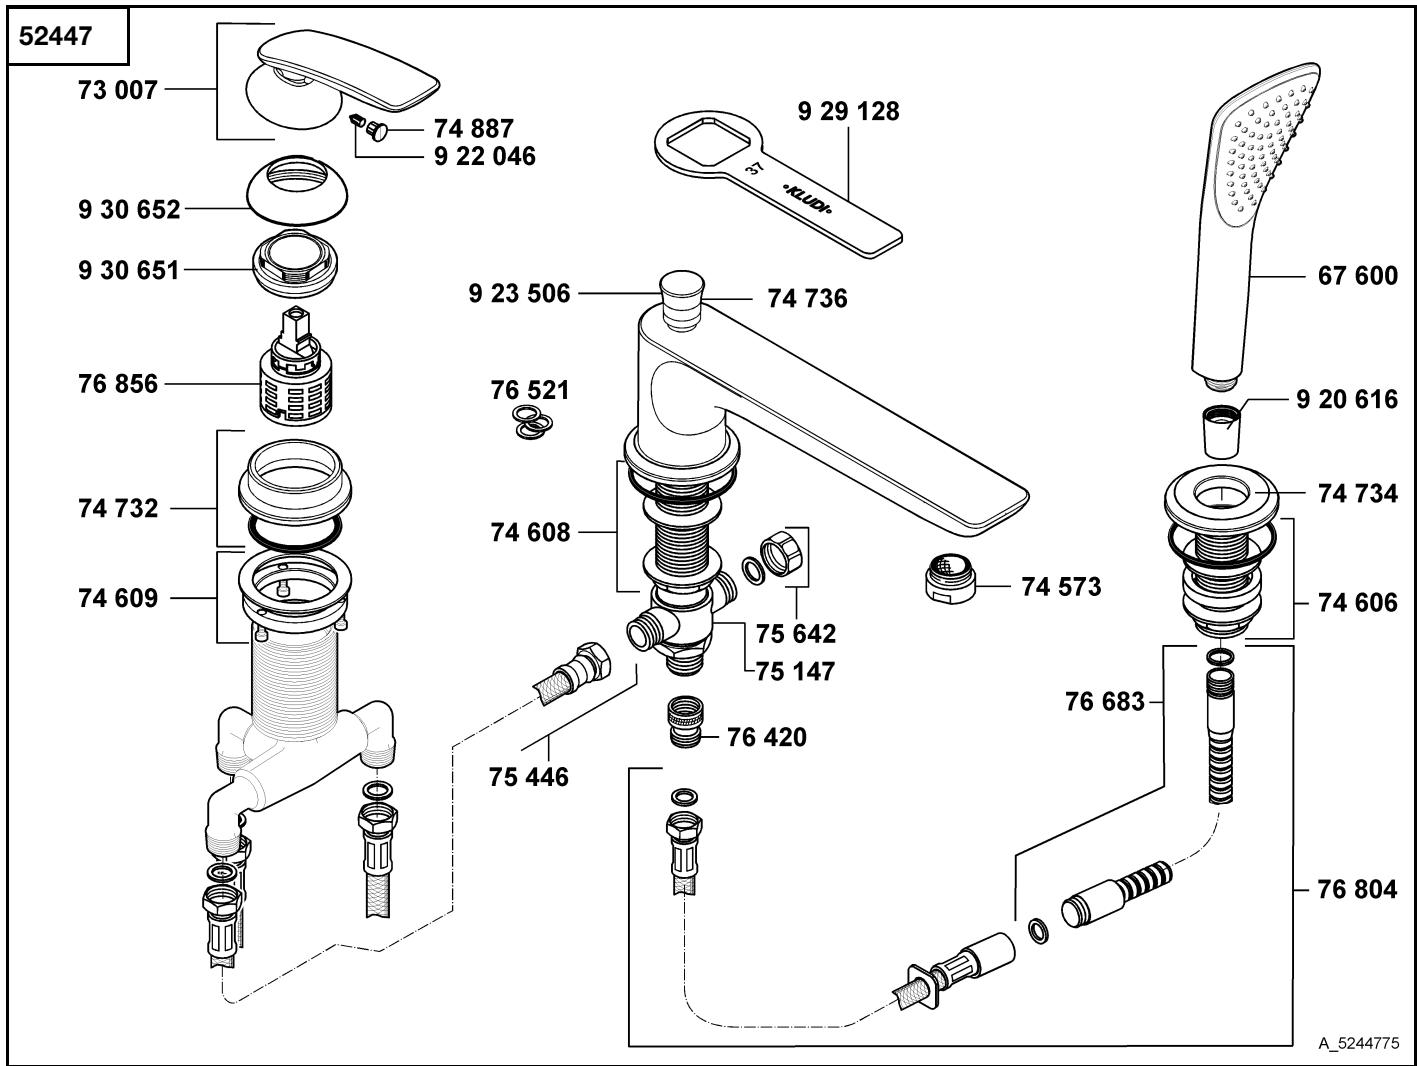

# KLUDI BALANCE

A\_5244775

52447	Wannenfüll- und Brause- Einhandmischer DN 15	single lever bath- and shower mixer DN 15	ééngreeps bad-/douchemengkraan 1/2"
67 600	Handbrause 1S	handshower 1S	handdouché 1S
73 007	Hebel KLUDI BALANCE	lever for KLUDI BALANCE	greep voor KLUDI BALANCE
74 573	s-pointer M 24 x 1D	s-pointer M 24 x 1D	s-pointer M 24 x 1D
74 606	Befestigungssatz	assembling set	bevestigingsset
74 608	Befestigungssatz	assembling set	bevestigingsset
74 609	Befestigungssatz	assembling set	bevestigingsset
74 732	Rosette	wall flange	rozet
74 734	Rosette	wall flange	rozet
74 736	Umstellung, kpl.	diverter complete	omstelling compleet
74 887	Markierungsstopfen	red/blue insert	markeringsstop
75 147	Brücke	bridge	brug
75 446	Druckschlauch	pressure hose	hogedruk slang
75 642	Verschlußmutter	fastening nut	afsluitmoer
76 420	RV-Verschraubung	back flow preventer coupling	terugslagklep
76 521	Dichtungssatz	sealing set	set dichtingen
76 683	Brauseschlauch	shower hose	doucheschlang
76 804	Brauseschlauch, kpl.	shower hose complete	doucheschlang compleet
76 856	Kartusche	cartridge	cartouche
920 616	Konushülse	cone tubing	conische huls
922 046	Gewindestift	threading lathe	inbus schroef
923 506	Zugknopf	pull knob	trekknop
929 128	Spannschraubenschlüssel	spanner	sleutel voor spanschroef
930 651	Spannschraube	screw	spanschroef
930 652	Abdeckkappe	cover cap	afdekkap