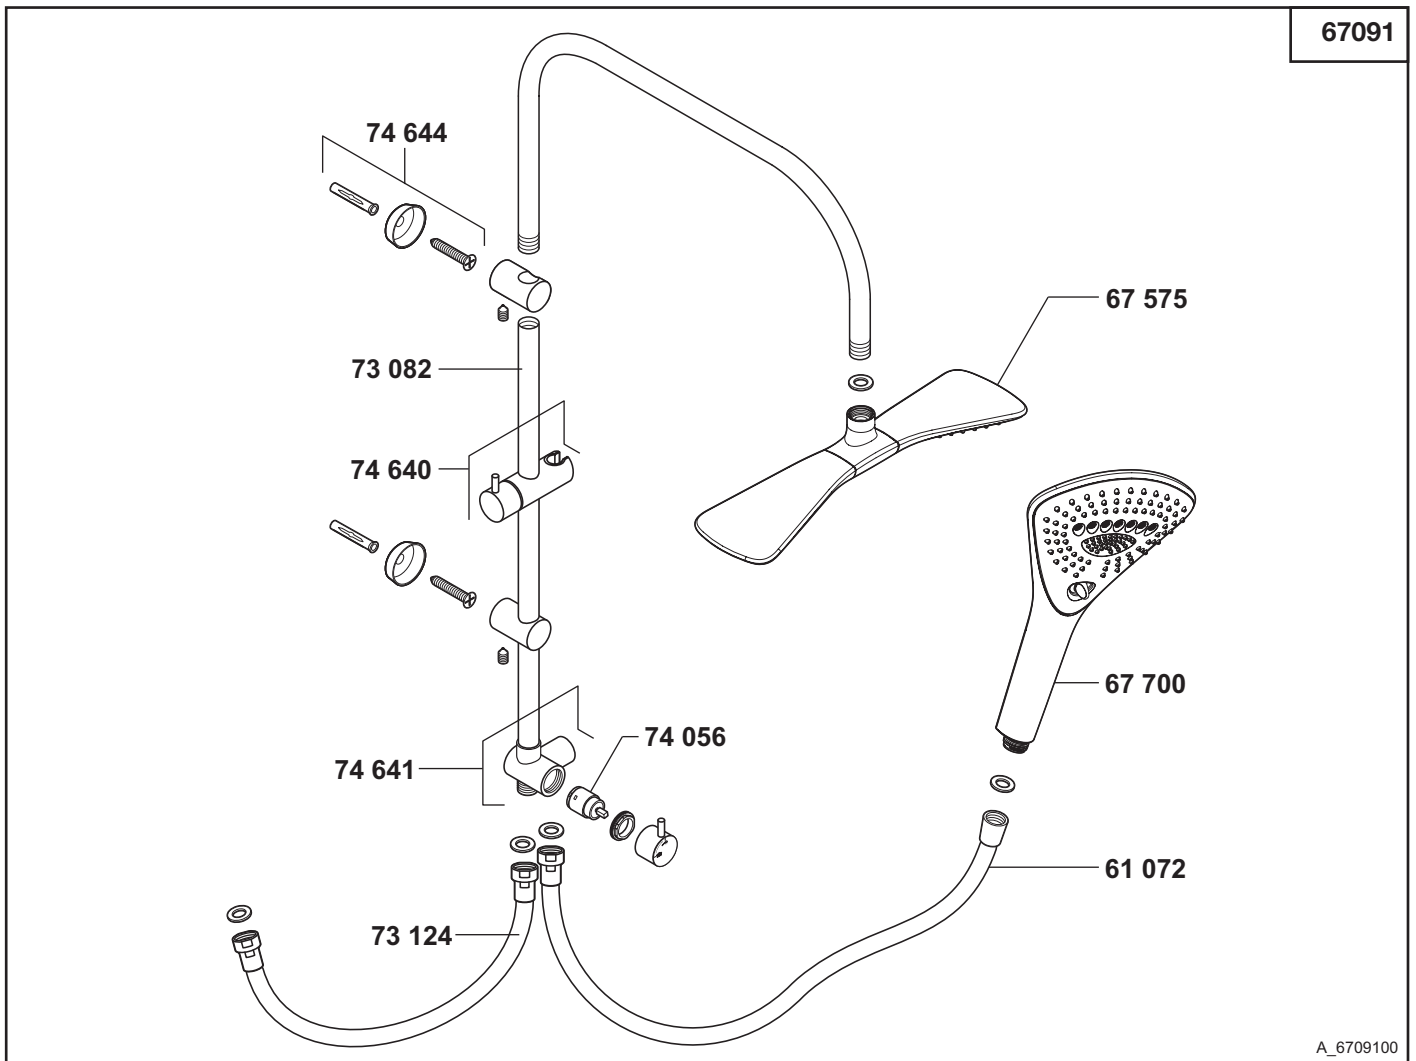

KLUDI FIZZ DUAL SHOWER SYSTEM

67091

A_670910A

67091 10/13 → Dual Shower System DN 15

Dual Shower System DN 15

Dual Shower System 1/2"

61 072 flexibler Schlauch
 67 575 Kopfbrause
 67 700 Handbrause DN 15
 73 124 Brauseschlauch 800 mm
 73 176 Gleitschieber
 73 179 Umsteller
 74 056 Umstellkartusche
 74 644 Befestigungssatz

flexible shower hose
 headshower
 handshower DN 15
 shower hose 800 mm
 Glider
 diverter
 Diverter cartridge
 assembling set

flexibele doucheslang
 hoofddouche
 handdouche 1/2"
 doucheslang 800 mm
 glijstuk
 omstelling
 omstel binnenwerk
 bevestigingsset

KLUDI FIZZ DUAL SHOWER SYSTEM

67091

A_6709100

67091	→ 09/13	Dual Shower System DN 15	Dual Shower System DN 15	Dual Shower System 1/2"
		61 072 flexibler Schlauch	flexible shower hose	flexibele doucheslang
		67 575 Kopfbrause	headshower	hoofddouche
		67 700 Handbrause DN 15	handshower DN 15	handdouche 1/2"
		73 082 Brausestange	shower rail	glijstang
		73 124 Brauseschlauch 800 mm	shower hose 800 mm	doucheslang 800 mm
		74 056 Umstellkartusche	Diverter cartridge	omstel binnenwerk
		74 640 Gleitschieber	Glider	glijstuk
		74 641 Umstellung	diverter	omstelling
		74 644 Befestigungssatz	assembling set	bevestigingsset