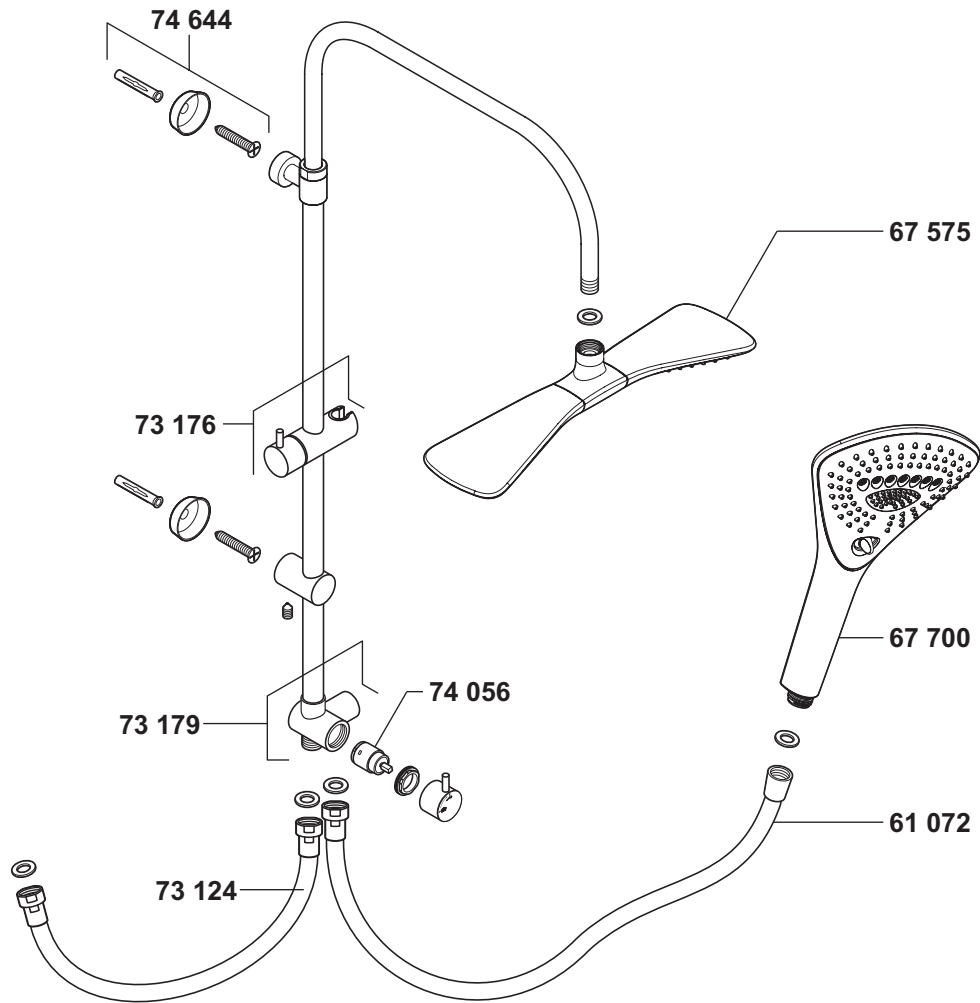

KLUDI FIZZ DUAL SHOWER SYSTEM

67091

A_670910A

67091 10/13 → Dual Shower System DN 15

Dual Shower System DN 15

Dual Shower System 1/2"

61 072 flexibler Schlauch
 67 575 Kopfbrause
 67 700 Handbrause DN 15
 73 124 Brauseschlauch 800 mm
 73 176 Gleitschieber
 73 179 Umsteller
 74 056 Umstellkartusche
 74 644 Befestigungssatz

flexible shower hose
 headshower
 handshower DN 15
 shower hose 800 mm
 Glider
 diverter
 Diverter cartridge
 assembling set

flexibele doucheslang
 hoofddouche
 handdouche 1/2"
 doucheslang 800 mm
 glijstuk
 omstelling
 omstel binnenwerk
 bevestigingsset

KLUDI FIZZ DUAL SHOWER SYSTEM

67091

A_6709100

67091	→ 09/13	Dual Shower System DN 15	Dual Shower System DN 15	Dual Shower System 1/2"
		61 072 flexibler Schlauch	flexible shower hose	flexibele doucheslang
		67 575 Kopfbrause	headshower	hoofddouche
		67 700 Handbrause DN 15	handshower DN 15	handdouche 1/2"
		73 082 Brausestange	shower rail	glijstang
		73 124 Brauseschlauch 800 mm	shower hose 800 mm	doucheslang 800 mm
		74 056 Umstellkartusche	Diverter cartridge	omstel binnenwerk
		74 640 Gleitschieber	Glider	glijstuk
		74 641 Umstellung	diverter	omstelling
		74 644 Befestigungssatz	assembling set	bevestigingsset