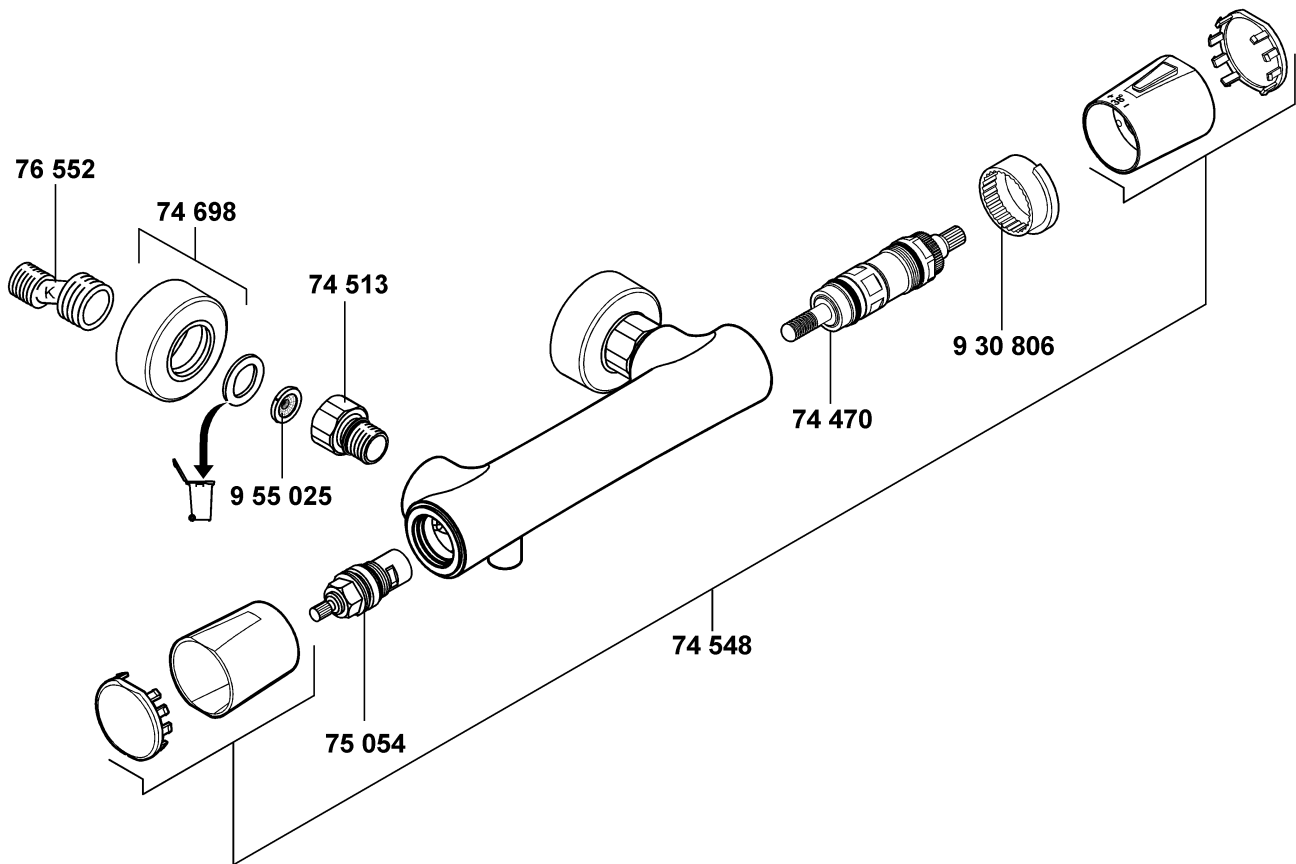

KLUDI ZENTA

35100

A_351003A

35100 04/07 → Thermostat-Brausearmatur DN 15

thermostat-shower mixer DN 15

thermostatische douchemengkraan 1/2"

74 470 Temperaturregeleinheit
 74 513 Wandarmaturanschluss
 74 548 Griffset, KLUDI ZENTA
 74 698 Rosette
 75 054 Keramik-Oberteil G 1/2, 90°
 76 552 S-Anschluss
 930 806 Justierbuchse
 955 025 Schmutzfangsieb

temperature control valve
 wall-fitting connection
 handle set, KLUDI ZENTA
 wall flange
 ceramic headpart G 1/2, 90°
 S union
 sleeve
 dirt-catcher sieve

temperatuurregeleenheid
 wandmengkraan aansluiting
 grepenet, KLUDI ZENTA
 rozet
 keramisch bovendeel G 1/2, 90°
 S-koppeling
 blokkeringshuls
 vuilvangzeef

A_3510038

35100 → 03/07	Thermostat-Brausearmatur DN 15	thermostat-shower mixer DN 15	thermostatische douchemengkraan 1/2"
74 470	Temperaturregeleinheit	temperature control valve	temperatuurregeleenheid
74 513	Wandarmaturanschluss	wall-fitting connection	wandmengkraan aansluiting
74 548	Griffset, KLUDI ZENTA	handle set, KLUDI ZENTA	grepenet, KLUDI ZENTA
75 054	Keramik-Oberteil G 1/2, 90°	ceramic headpart G 1/2, 90°	keramisch bovendeel G 1/2, 90°
75 179	Rosette	wall flange	rozet
76 552	S-Anschluss	S union	S-koppeling
930 806	Justierbuchse	sleeve	blokkeringshuls
955 025	Schmutzfangsieb	dirt-catcher sieve	vuilvangzeef