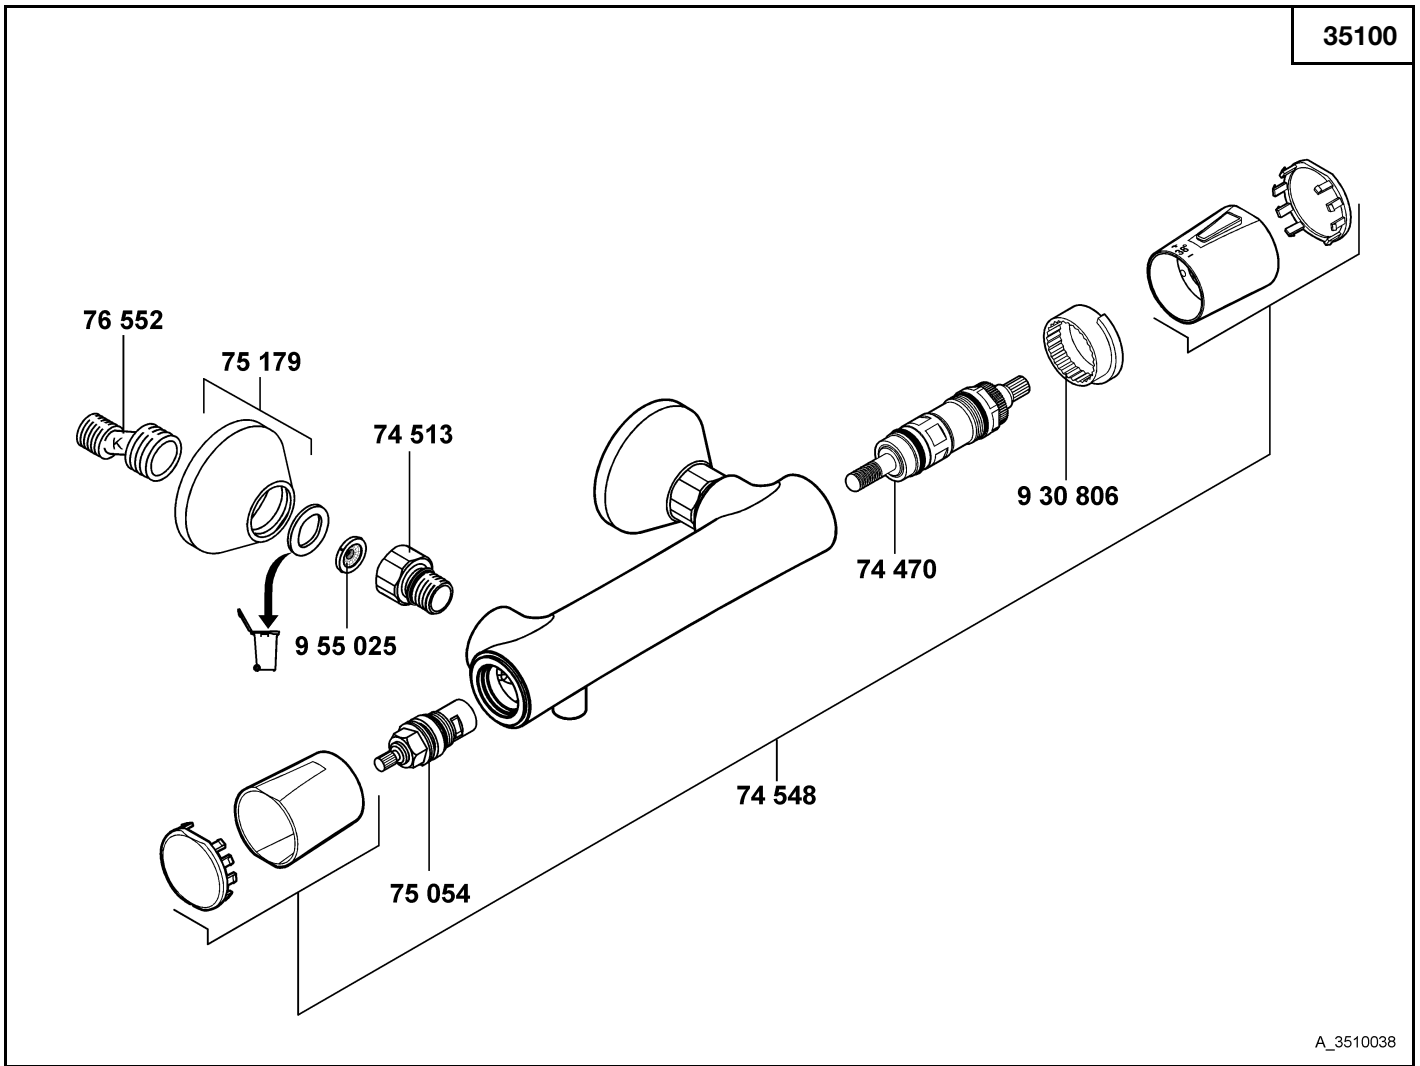

KLUDI ZENTA

35100

A_351003A

35100 04/07 → Thermostat-Brausearmatur DN 15

thermostat-shower mixer DN 15

thermostatische douchemengkraan 1/2"

74 470 Temperaturregeleinheit
 74 513 Wandarmaturanschluss
 74 548 Griffset, KLUDI ZENTA
 74 698 Rosette
 75 054 Keramik-Oberteil G 1/2, 90°
 76 552 S-Anschluss
 930 806 Justierbuchse
 955 025 Schmutzfangsieb

temperature control valve
 wall-fitting connection
 handle set, KLUDI ZENTA
 wall flange
 ceramic headpart G 1/2, 90°
 S union
 sleeve
 dirt-catcher sieve

temperatuurregeleenheid
 wandmengkraan aansluiting
 grepenet, KLUDI ZENTA
 rozet
 keramisch bovendeel G 1/2, 90°
 S-koppeling
 blokkeringshuls
 vuilvangzeef

A_3510038

35100 → 03/07	Thermostat-Brausearmatur DN 15	thermostat-shower mixer DN 15	thermostatische douchemengkraan 1/2"
74 470	Temperaturregeleinheit	temperature control valve	temperatuurregeleenheid
74 513	Wandarmaturanschluss	wall-fitting connection	wandmengkraan aansluiting
74 548	Griffset, KLUDI ZENTA	handle set, KLUDI ZENTA	grepenet, KLUDI ZENTA
75 054	Keramik-Oberteil G 1/2, 90°	ceramic headpart G 1/2, 90°	keramisch bovendeel G 1/2, 90°
75 179	Rosette	wall flange	rozet
76 552	S-Anschluss	S union	S-koppeling
930 806	Justierbuchse	sleeve	blokkeringshuls
955 025	Schmutzfangsieb	dirt-catcher sieve	vuilvangzeef