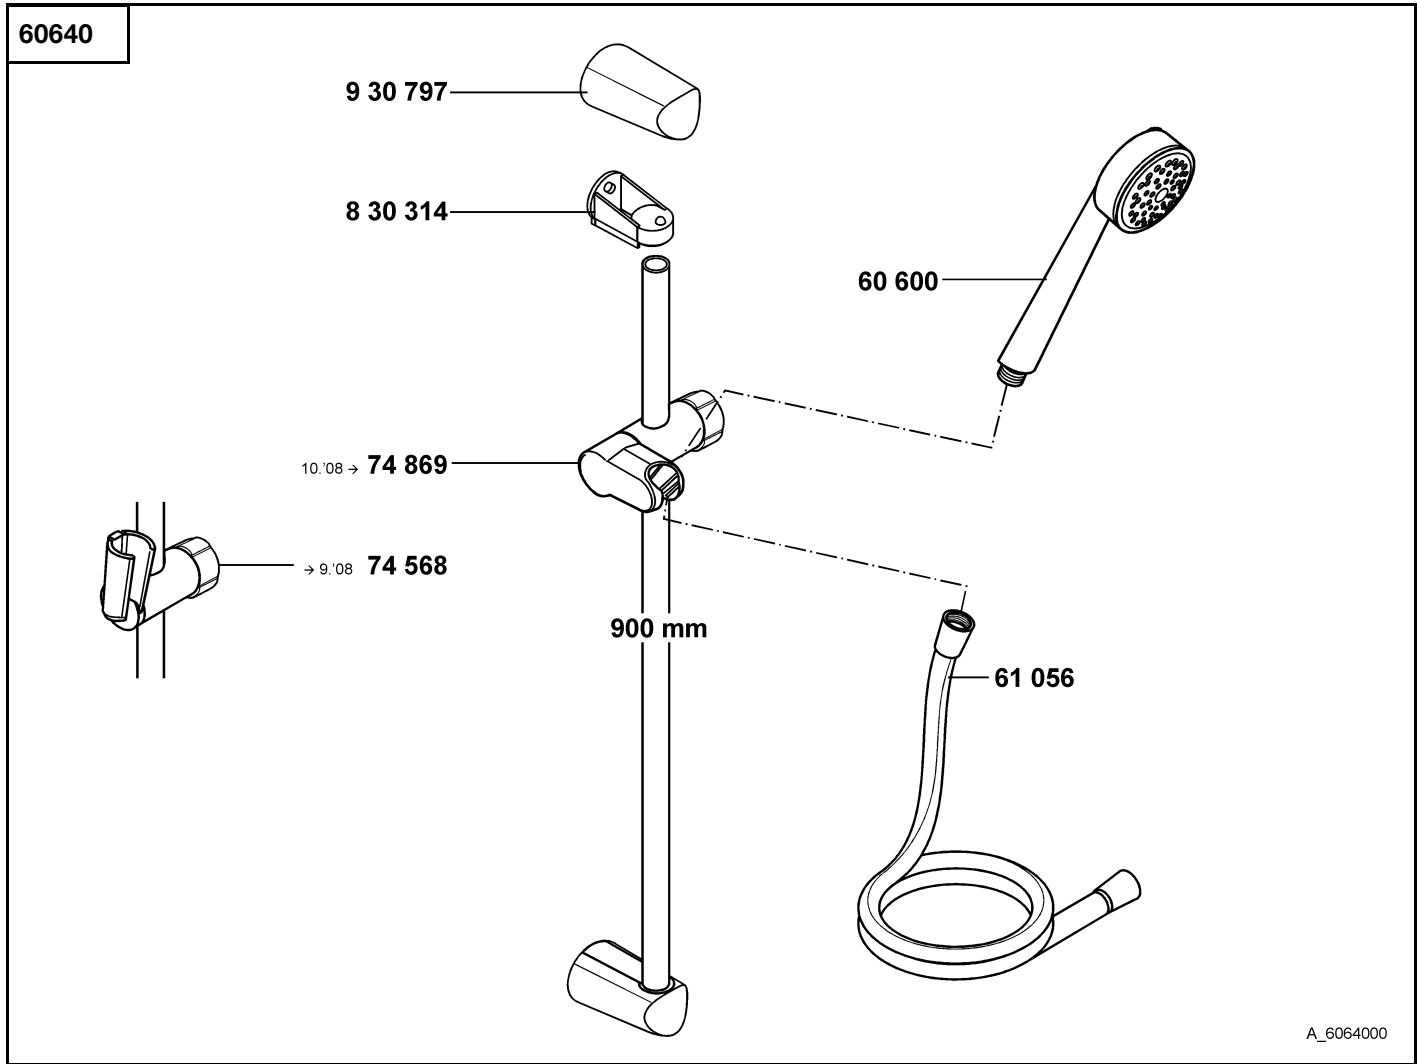

KLUDI ZENTA 1S

A_6064000

60640	Brause-Set	shower set	doucheset
	60 600 Handbrause 1S	handshower 1S	handdouche 1S
	61 056 Brauseschlauch	shower hose	doucheslang
	74 568 Gleitschieber	Glider	glijstuk
	74 869 Gleitschieber	Glider	glijstuk
	830 314 Wandhalter	wall hook	wandhouder
	930 797 Gehäuse	Body	buis, boven individueel kruisbaar