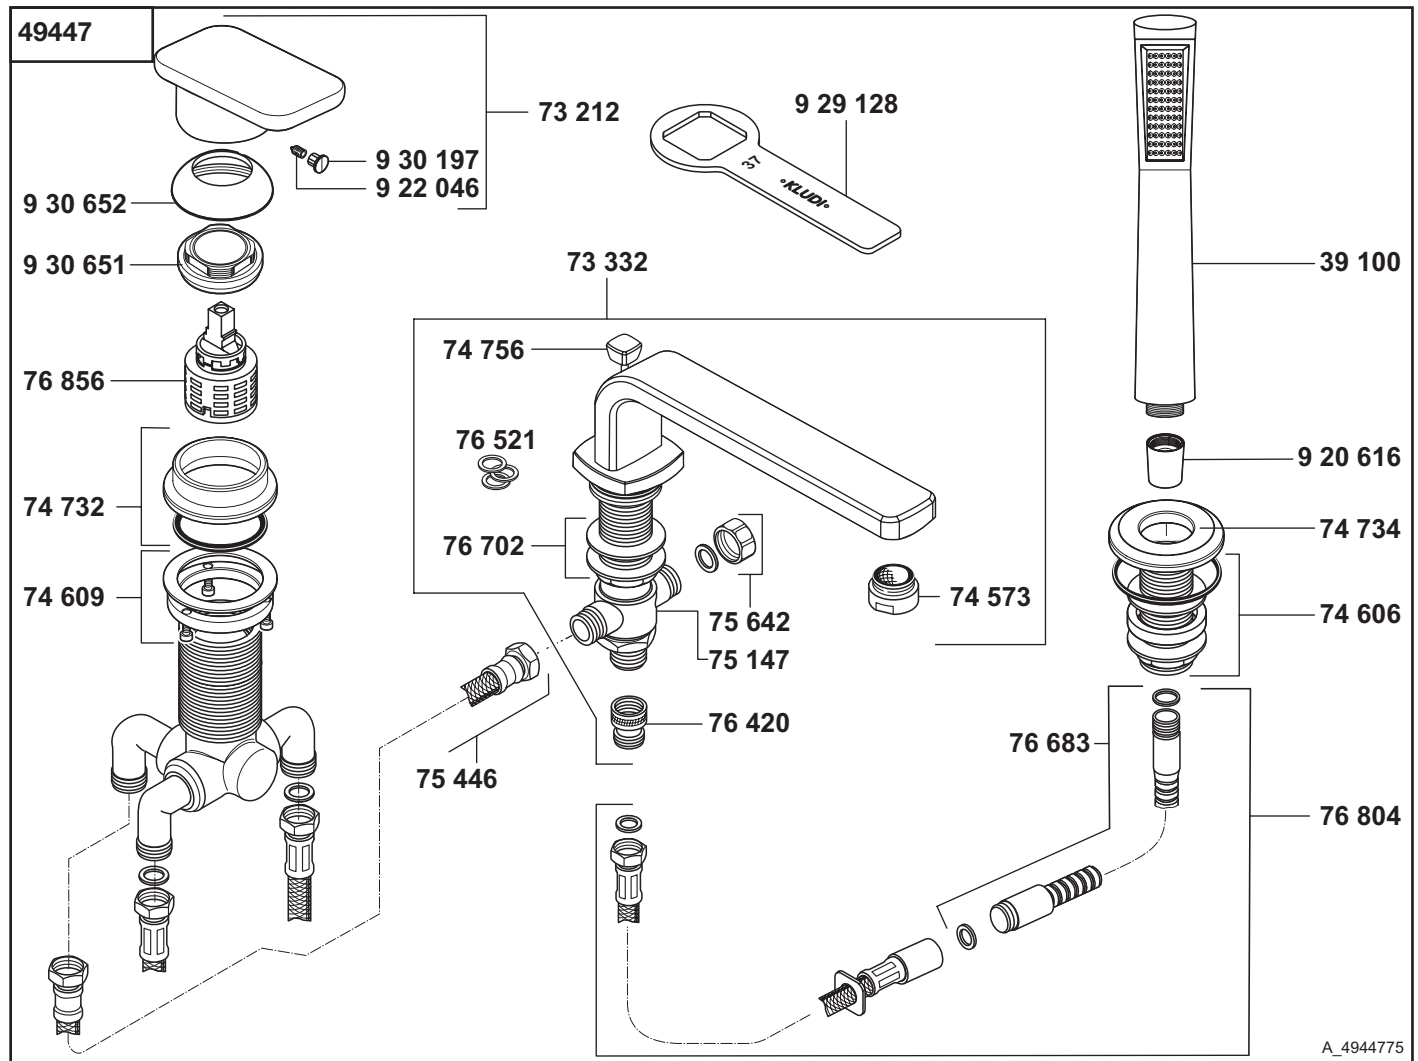

KLUDI E2

A_4944775

49447	Wannenfüll- und Brause-Einhandmischer DN 15	single lever bath- and shower mixer DN 15	ééngreeps bad-/douchemengkraan 1/2"
39 100	Handbrause	handshower	handdouche
73 212	Hebel	lever	hendel
73 332	Auslauf, komplett	spout	uitloop
74 573	s-pointer M 24 x 1D	s-pointer M 24 x 1D	s-pointer M 24 x 1D
74 606	Befestigungssatz	assembling set	bevestigingsset
74 609	Befestigungssatz	assembling set	bevestigingsset
74 732	Rosette	wall flange	rozet
74 734	Rosette	wall flange	rozet
74 756	Umstellung, kpl.	diverter complete	omstelling compleet
75 147	Brücke	bridge	brug
75 446	Druckschlauch	pressure hose	hogedruk slang
75 642	Verschlußmutter	fastening nut	afsluitmoer
76 420	RV-Verschraubung	back flow preventer coupling	terugslagklep
76 521	Dichtungssatz	sealing set	set dichtingen
76 683	Brauseschlauch	shower hose	doucheslang
76 702	Befestigungssatz	assembling set	bevestigingsset
76 804	Brauseschlauch, kpl.	shower hose complete	doucheslang compleet
76 856	Kartusche	cartridge	cartouche
920 616	Konushülse	cone tubing	conische huls
922 046	Gewindestift	threading lathe	inbus schroef
929 128	Spannschraubenschlüssel	spanner	sleutel voor spanschroef
930 197	Markierungsstopfen	red/blue insert	markeringsstop
930 651	Spannschraube	screw	spanschroef
930 652	Abdeckkappe	cover cap	afdekkap