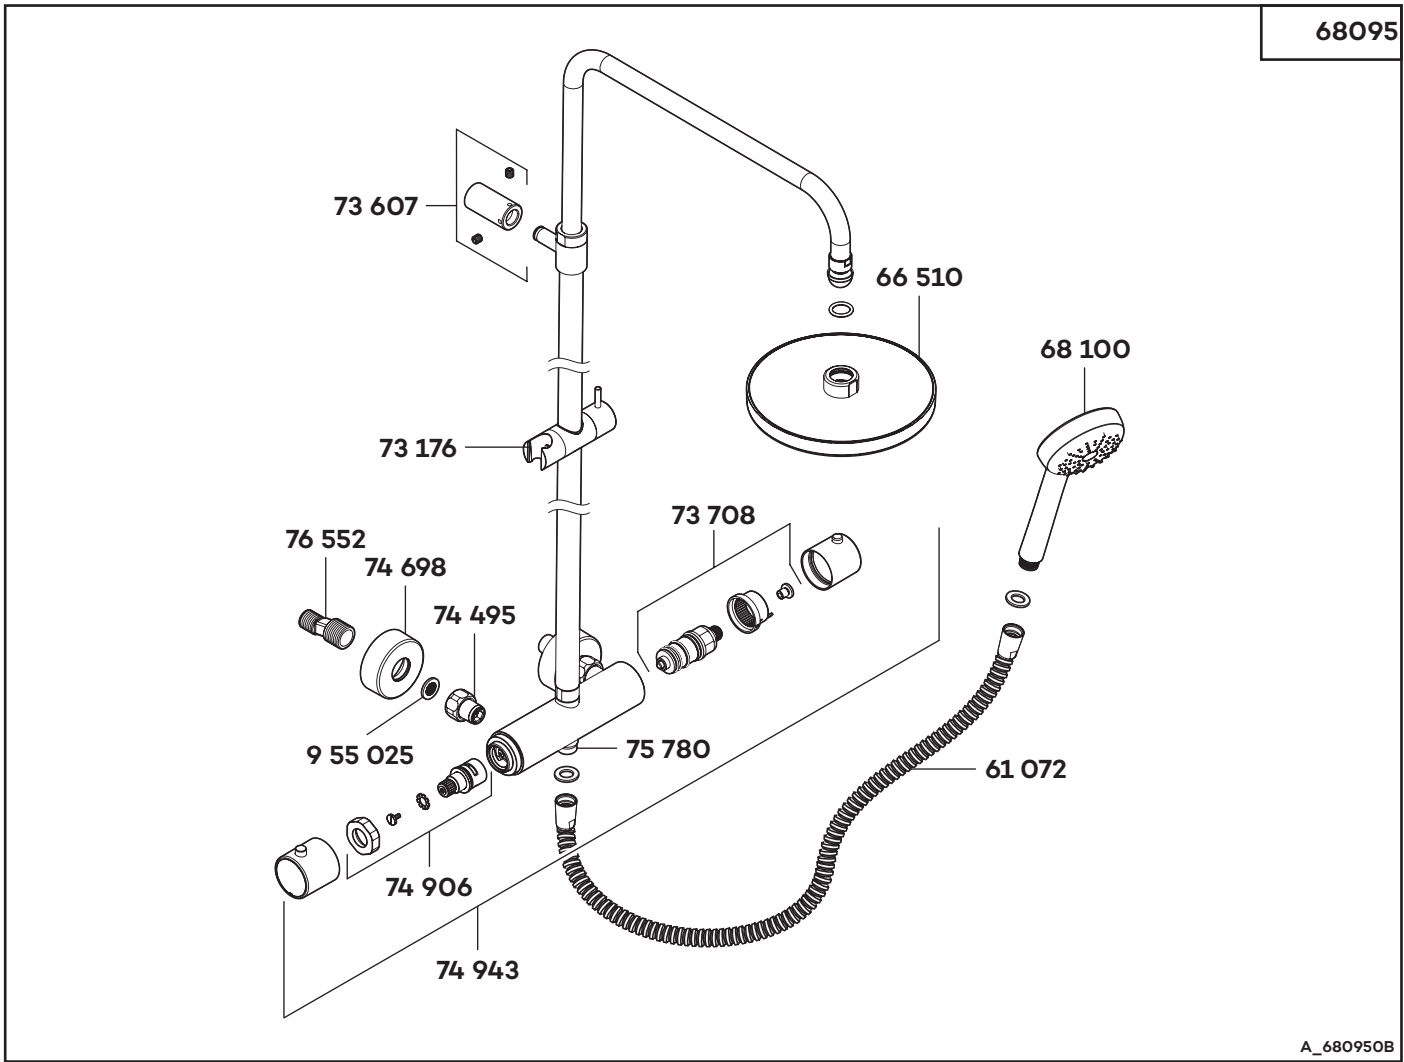

68095

A\_680950B

| 68095   | THM Dual Shower System | THM Dual Shower System    | THM Dual Shower System    |
|---------|------------------------|---------------------------|---------------------------|
| 61 072  | flexibler Schlauch     | flexible shower hose      | flexibele doucheslang     |
| 66 510  | Kopfbrause             | headshower                | hoofddouche               |
| 68 100  | Handbrause 1S          | handshower 1S             | handdouche 1S             |
| 73 176  | Gleitschieber          | Glider                    | glijstuk                  |
| 73 607  | Befestigungssatz       | assembling set            | bevestigingsset           |
| 73 708  | Temperaturregeleinheit | temperature control valve | temperatuurregeleenheid   |
| 74 495  | Wandarmaturanschluss   | wall-fitting connection   | wandmengkraan aansluiting |
| 74 698  | Rosette                | wall flange               | rozet                     |
| 74 906  | Umstellkartusche       | Diverter cartridge        | omstel binnenwerk         |
| 74 943  | Griffset               | handle set                | gripenset                 |
| 75 780  | Brauseanschlussnippel  | shower nipple             | douche-aansluitnippel     |
| 76 552  | S-Anschluss            | S union                   | S-koppeling               |
| 955 025 | Schmutzfangsieb        | dirt-catcher sieve        | vuilvangzeef              |