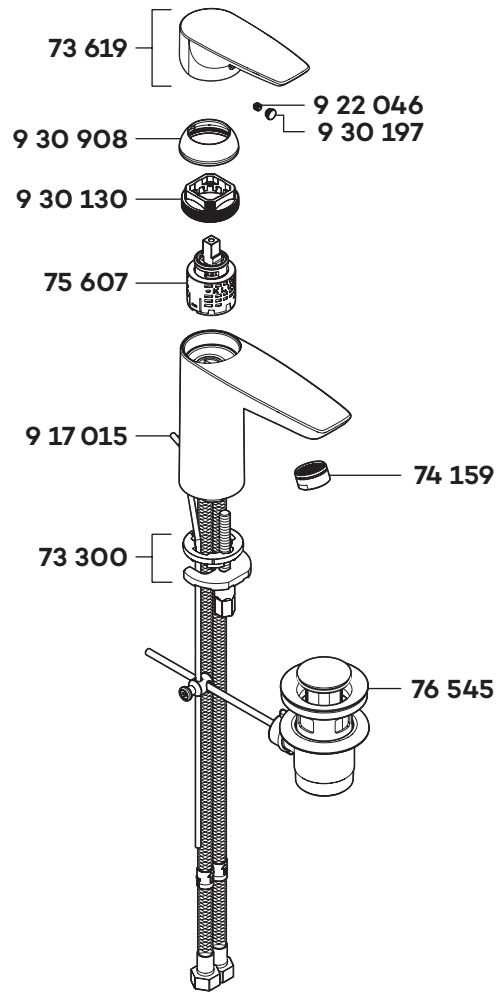

KLUDI PURE & SOLID

34290

A_3429075

34290	Waschtisch-Einhandmischer DN 15	single lever basin mixer DN 15	ééngreeps wastafelmengkraan 1/2"
73 300	Befestigungssatz	assembling set	bevestigingsset
73 619	Hebel PURE & SOLID	lever for PURE & SOLID	greep voor PURE & SOLID
74 159	Strahlregler M24x1-Z-HC	flow straightener M24x1-Z-HC	straalbreker M24x1-Z-HC
75 607	Steuereinheit	control units	besturingseenheid
76 545	Ablaufgarnitur	pop up waste	afvoergarnituur
917 015	Zugstange	lift rod	trekstang
922 046	Gewindestift	threading lathe	inbus schroef
930 130	Spannschraube	screw	spanschroef
930 197	Markierungsstopfen	red/blue insert	markeringsstop
930 908	Abdeckkappe	cover cap	afdekkap