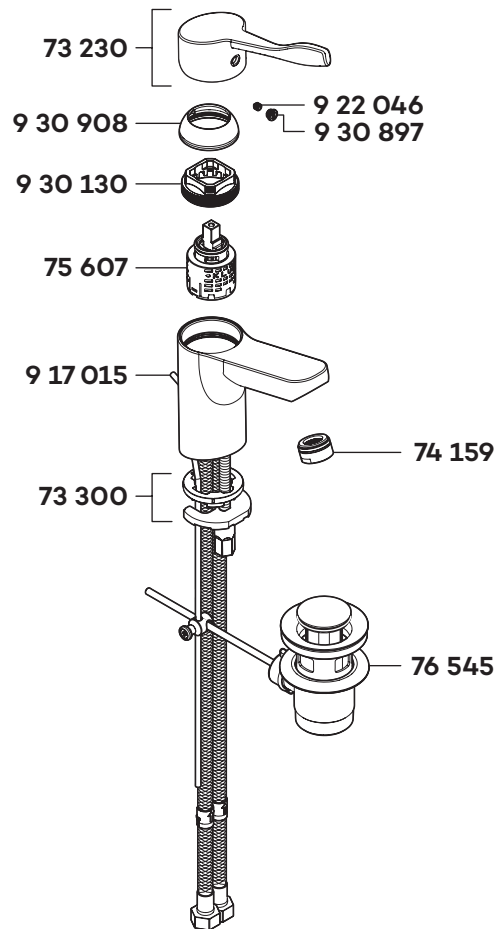

KLUDI PURE & EASY

37284

A_3728465

37284

Waschtisch-Einhandmischer DN 15

single lever basin mixer DN 15

ééngreeps wastafelmengkraan 1/2"

73 230 Hebel, Public

73 300 Befestigungssatz

74 159 Strahlregler M24x1-Z-HC

75 607 Steuereinheit

76 545 Ablaufgarnitur

917 015 Zugstange

922 046 Gewindestift

930 130 Spanschraube

930 897 Markierungsstopfen

930 908 Abdeckkappe

#Hebel, Public

assembling set

flow straightener M24x1-Z-HC

control units

pop up waste

lift rod

threading lathe

screw

red/blue insert

cover cap

#Hebel, Public

bevestigingsset

straalbreker M24x1-Z-HC

besturingseenheid

afvoergarnituur