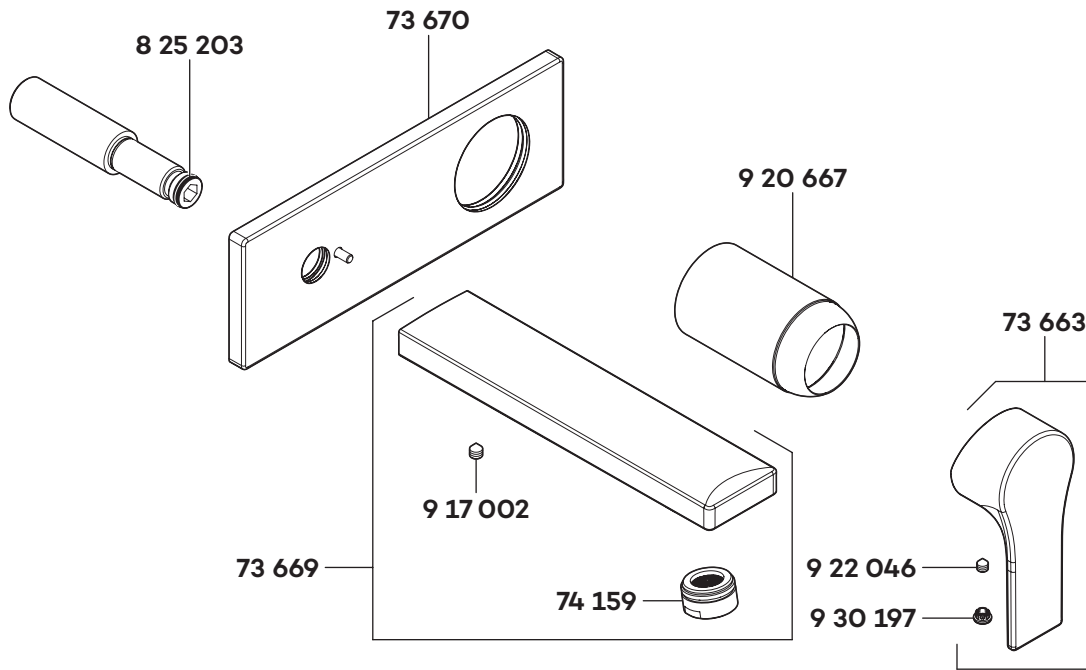

KLUDI ZENTA SL

48247

A_4824765

48247

**Zweiloch-Waschtisch-Wand-
Einhandmischer DN 15**

**two hole wall mounted single lever
basin mixer DN 15**

**2-gats wastafel ééngreeps wand-
mengkraan 1/2"**

73 663 Hebel
73 669 Auslauf
73 670 Rosette
74 159 Strahlregler M24x1-Z-HC
825 203 O-Ring M 12 x 1,7
917 002 Auslaufbefestigungsschraube
920 667 Hülse
922 046 Gewindestift
930 197 Markierungsstopfen

lever
spout
wall flange
flow straightener M24x1-Z-HC
O-ring M 12 x 1,7
fastening screw for spout
sleeve
threading lathe
red/blue insert

hendel
uitloop
rozet
straalbreker M24x1-Z-HC
o-ring M 12 x 1,7
bev. schroef voor uitloop
huls
inbus schroef
markeringsstop