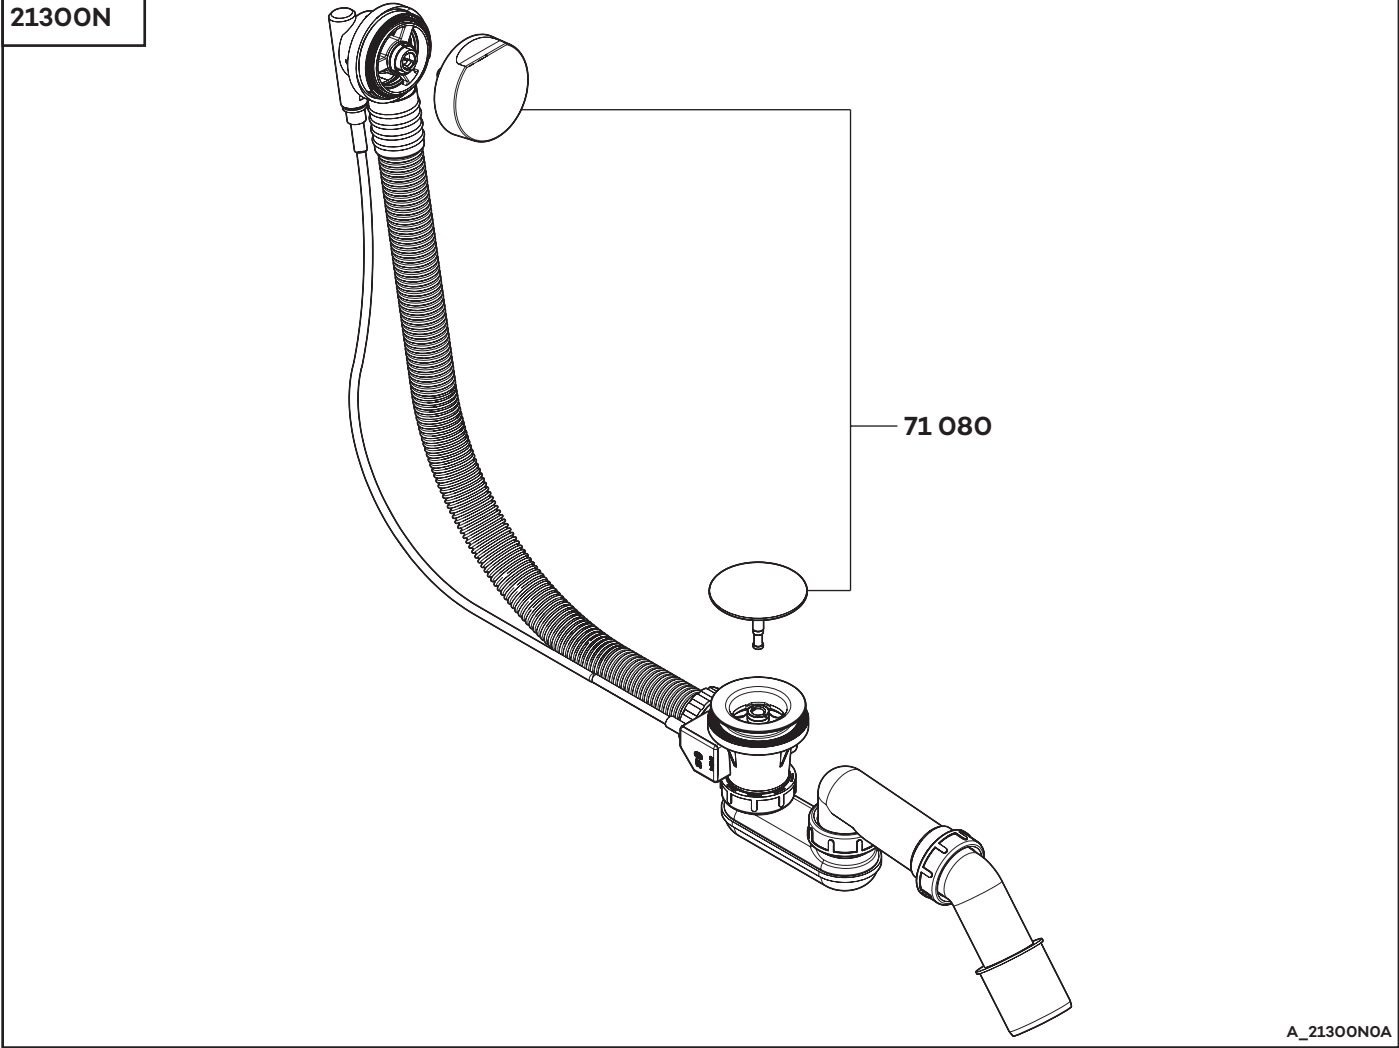

KLUDI ROTEXA 2000

21300N	07/19 → Ab- und Überlaufgarnitur G 1 1/2	waste and overflow set G 1 1/2	afvoer- en overloopgarnituur G 1 1/2
	71 080 Feinbau-Set, Rotexa	trim set, Rotexa	afmontageset, Rotexa

KLUDI ROTEXA 2000

21300N

A_21300N00

21300N → 06/19 Ab- und Überlaufgarnitur G 1 1/2 waste and overflow set G 1 1/2 afvoer- en overloopgarnituur G 1 1/2

70 504 Ventilstopfen

plug

stop voor waste