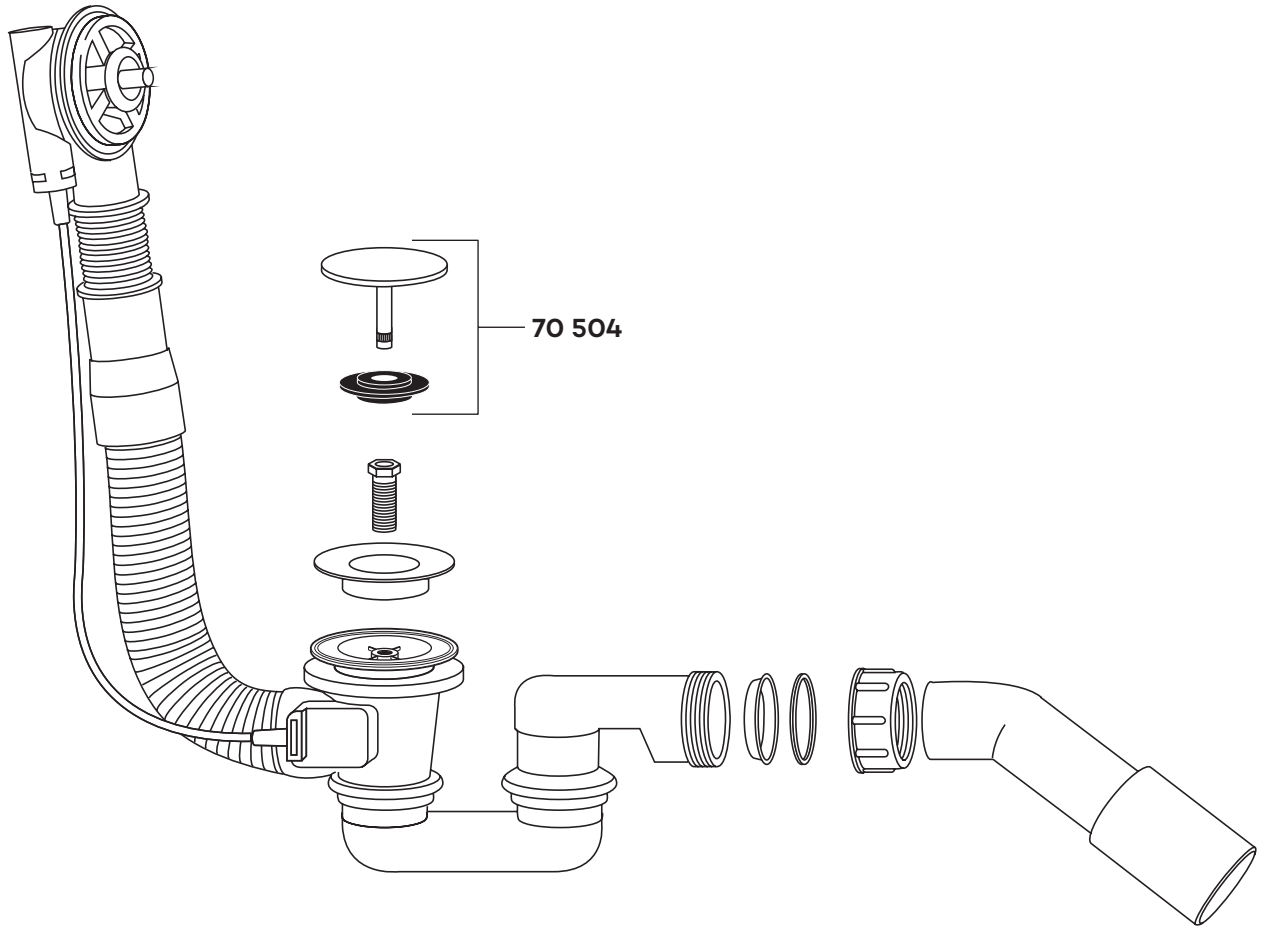

KLUDI ROTEXA 2000

21300N	07/19 → Ab- und Überlaufgarnitur G 1 1/2	waste and overflow set G 1 1/2	afvoer- en overloopgarnituur G 1 1/2
	71 080 Feinbau-Set, Rotexa	trim set, Rotexa	afmontageset, Rotexa

KLUDI ROTEXA 2000

21300N

A_21300N00

21300N → 06/19 Ab- und Überlaufgarnitur G 1 1/2 waste and overflow set G 1 1/2 afvoer- en overloopgarnituur G 1 1/2

70 504 Ventilstopfen

plug

stop voor waste