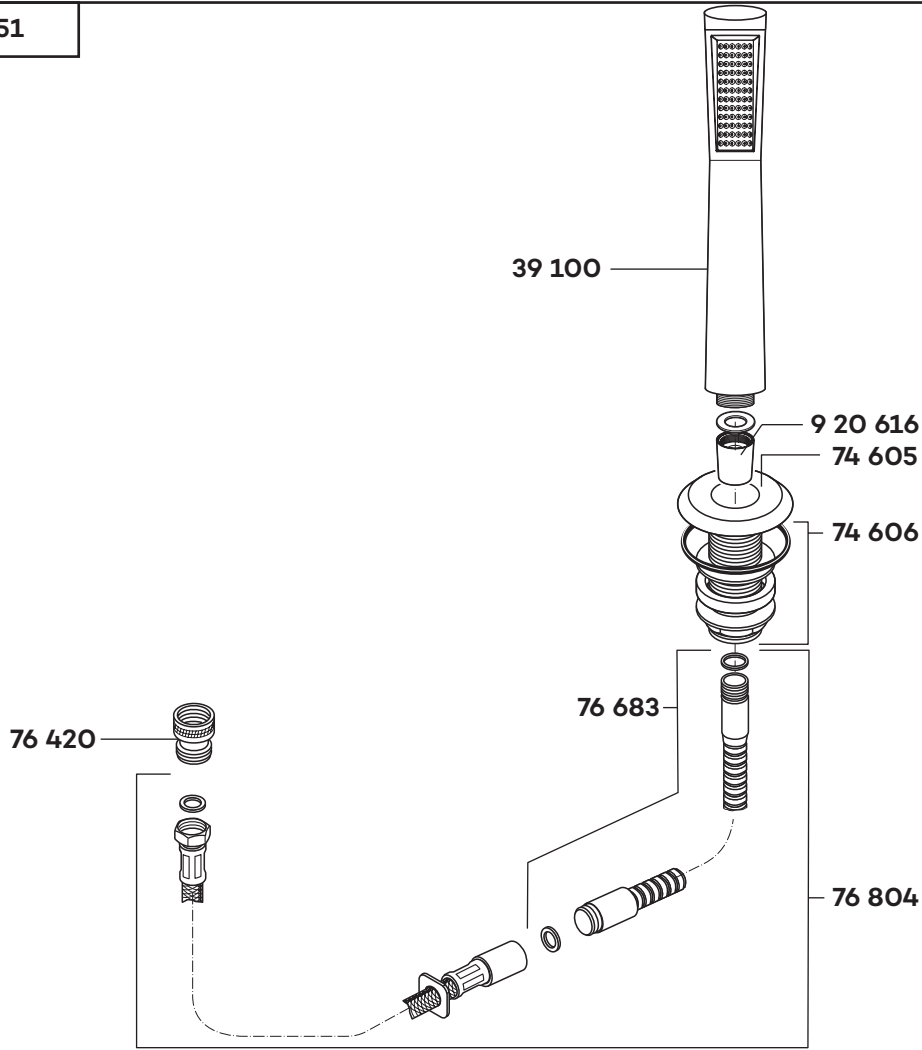

KLUDI A-QA

39051

A_3905100

39051	Brusegarnitur	shower set	douchegarnituur
39 100	Handbrause	handshower	handdouche
74 605	Rosette	wall flange	rozet
74 606	Befestigungssatz	assembling set	bevestigingsset
76 420	RV-Verschraubung	back flow preventer coupling	terugslagklep
76 683	Brauseschlauch, 1500 mm	shower hose, 1500 mm	doucheslang, 1500 mm
76 804	Brauseschlauch, kpl.	shower hose complete	doucheslang compleet
920 616	Konushülse	cone tubing	conische huls