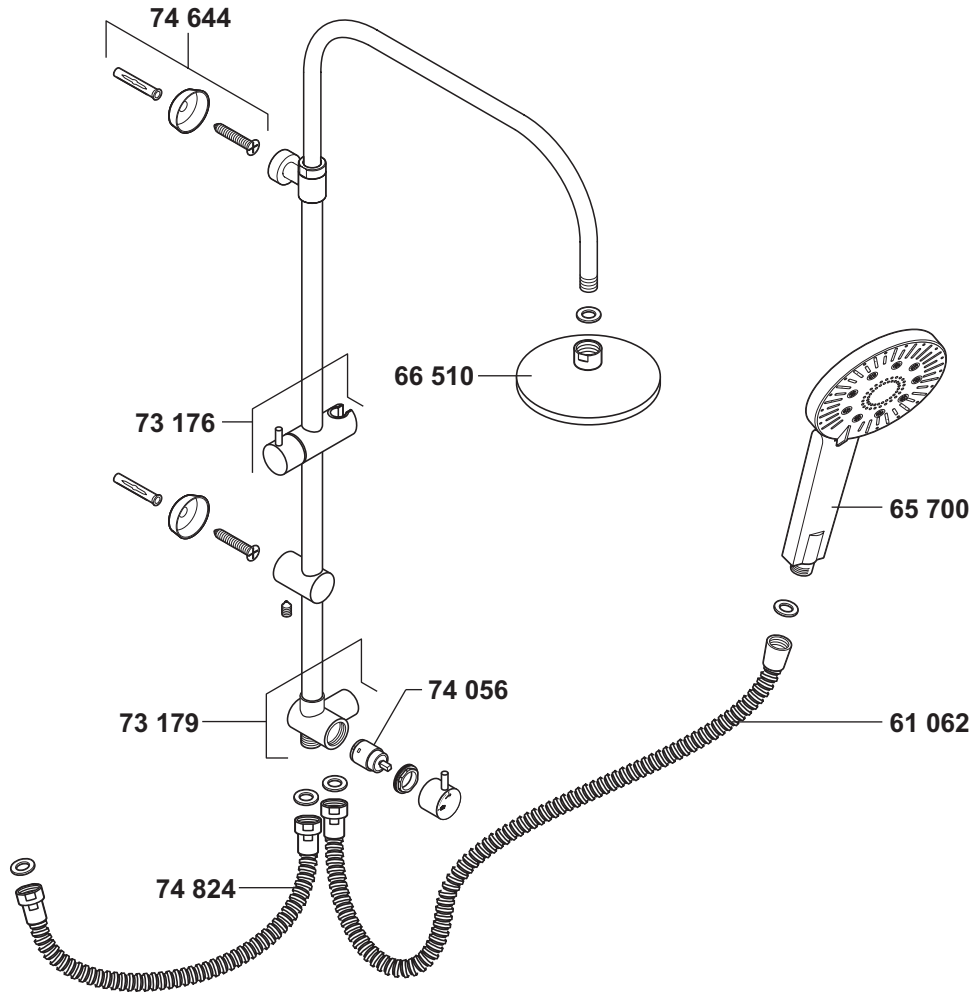

KLUDI DUAL SHOWER SYSTEM

66091

A_660910A

66091 10/13 → Dual Shower System

Dual Shower System

Dual Shower System

61 062 Brauseschlauch 1600 mm
 65 700 Handbrause DN 15
 66 510 Kopfbrause
 73 176 Gleitschieber
 73 179 Umsteller
 74 056 Umstellkartusche
 74 644 Befestigungssatz
 74 824 Brauseschlauch 800 mm

shower hose 1600 mm
 handshower DN 15
 headshower
 Glider
 diverter
 Diverter cartridge
 assembling set
 shower hose 800 mm

doucheslang 1600 mm
 handdouche 1/2"
 hoofddouche
 glijstuk
 omstelling
 omstel binnenwerk
 bevestigingsset
 doucheslang 800 mm

KLUDI DUAL SHOWER SYSTEM

66091

A_6609100

66091	→ 09/13	Dual Shower System	Dual Shower System	Dual Shower System
		61 062 Brauseschlauch 1600 mm	shower hose 1600 mm	doucheslang 1600 mm
		65 700 Handbrause DN 15	handshower DN 15	handdouche 1/2"
		66 510 Kopfbrause	headshower	hoofddouche
		73 082 Brausestange	shower rail	glijstang
		74 056 Umstellkartusche	Diverter cartridge	omstel binnenwerk
		74 640 Gleitschieber	Glider	glijstuk
		74 641 Umstellung	diverter	omstelling
		74 644 Befestigungssatz	assembling set	bevestigingsset
		74 824 Brauseschlauch 800 mm	shower hose 800 mm	doucheslang 800 mm