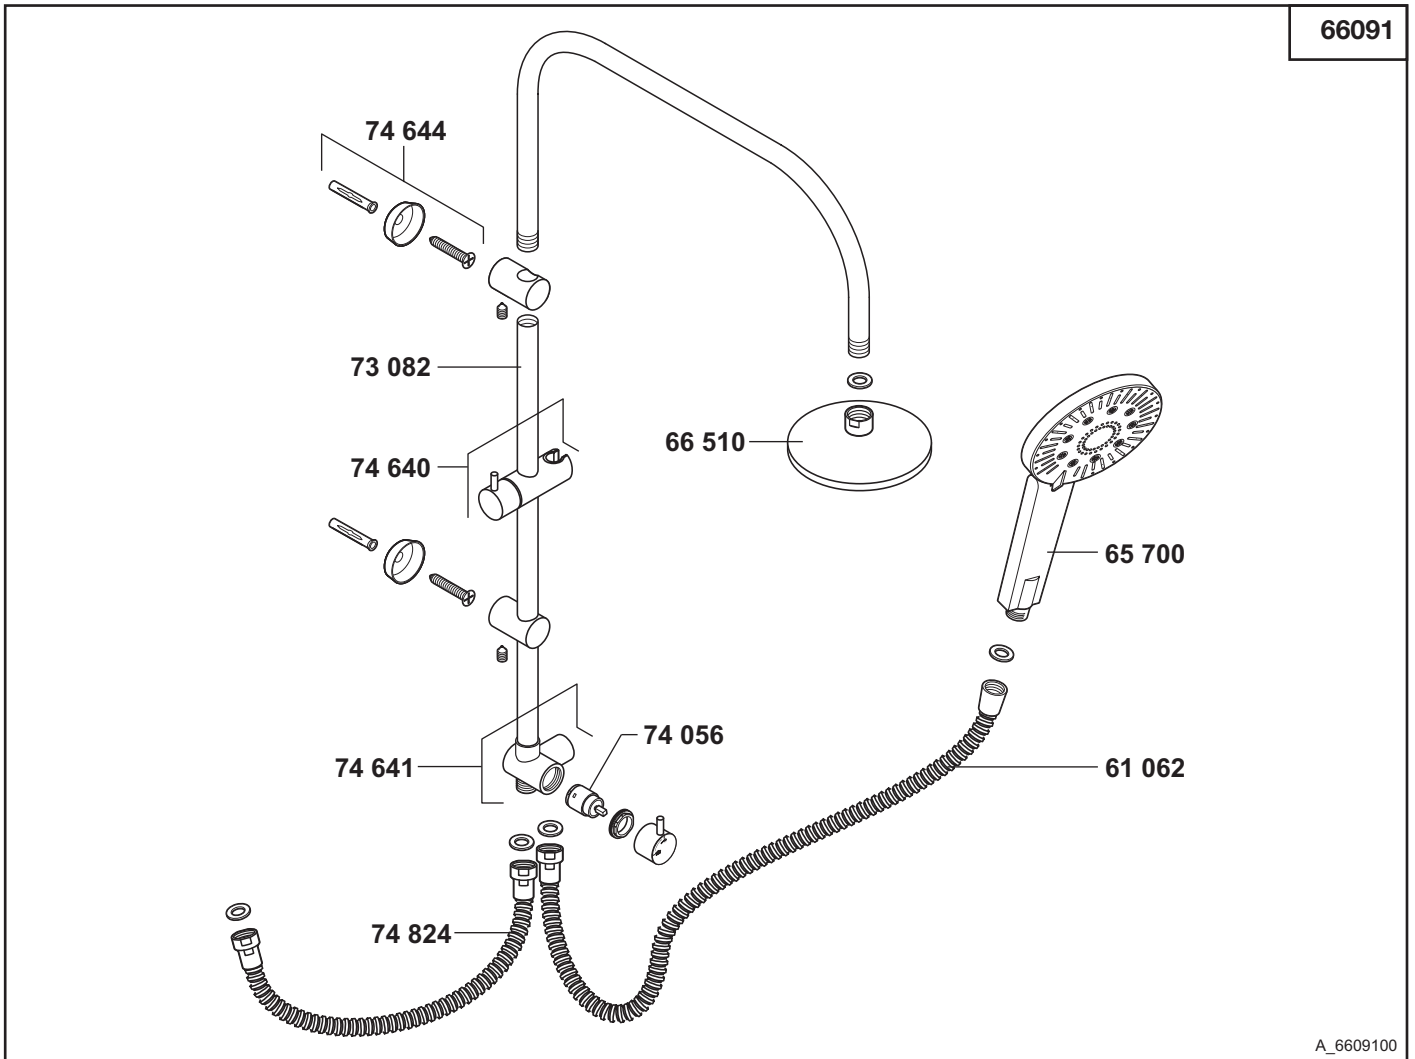

KLUDI DUAL SHOWER SYSTEM

66091

A_660910A

66091 10/13 → Dual Shower System

Dual Shower System

Dual Shower System

61 062 Brauseschlauch 1600 mm
 65 700 Handbrause DN 15
 66 510 Kopfbrause
 73 176 Gleitschieber
 73 179 Umsteller
 74 056 Umstellkartusche
 74 644 Befestigungssatz
 74 824 Brauseschlauch 800 mm

shower hose 1600 mm
 handshower DN 15
 headshower
 Glider
 diverter
 Diverter cartridge
 assembling set
 shower hose 800 mm

doucheslang 1600 mm
 handdouche 1/2"
 hoofddouche
 glijstuk
 omstelling
 omstel binnenwerk
 bevestigingsset
 doucheslang 800 mm

KLUDI DUAL SHOWER SYSTEM

66091

A_6609100

66091	→ 09/13	Dual Shower System	Dual Shower System	Dual Shower System
		61 062 Brauseschlauch 1600 mm	shower hose 1600 mm	doucheslang 1600 mm
		65 700 Handbrause DN 15	handshower DN 15	handdouche 1/2"
		66 510 Kopfbrause	headshower	hoofddouche
		73 082 Brausestange	shower rail	glijstang
		74 056 Umstellkartusche	Diverter cartridge	omstel binnenwerk
		74 640 Gleitschieber	Glider	glijstuk
		74 641 Umstellung	diverter	omstelling
		74 644 Befestigungssatz	assembling set	bevestigingsset
		74 824 Brauseschlauch 800 mm	shower hose 800 mm	doucheslang 800 mm