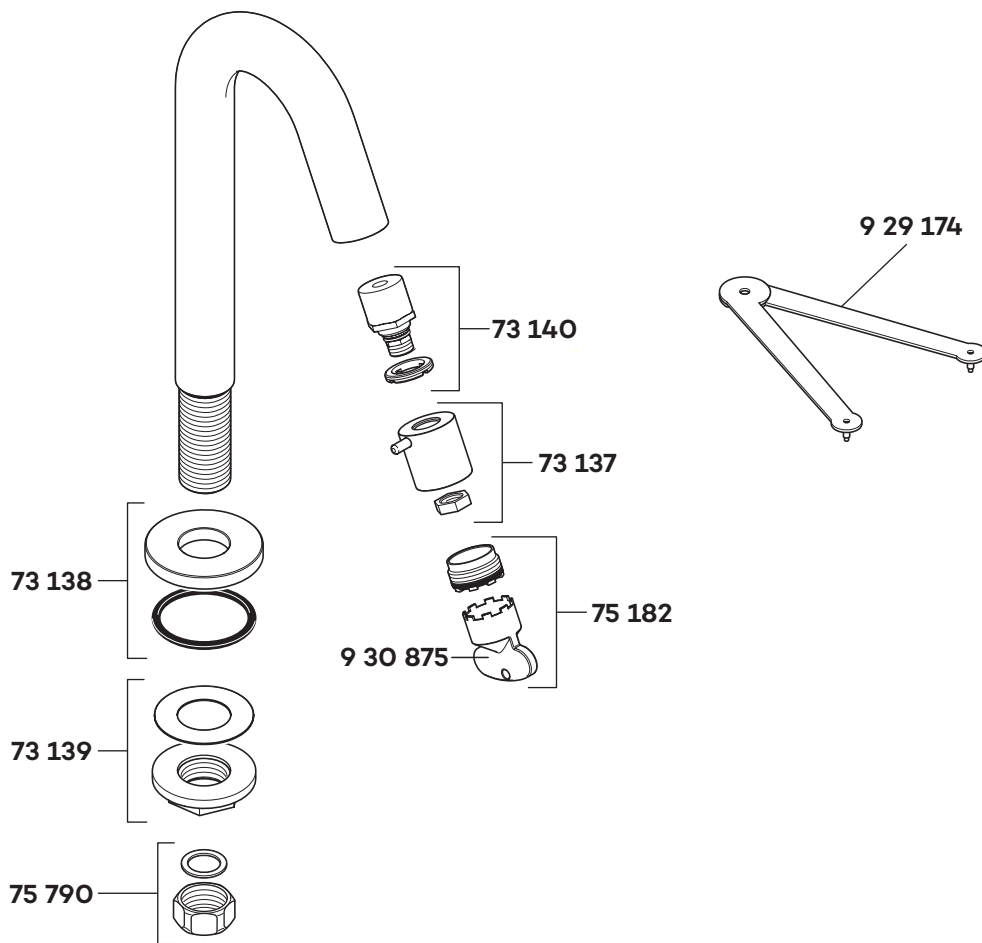

KLUDI D-TAIL

38016

A_3801690

38016	Standventil DN 15	stand pillar tap DN 15	toiletkraan 1/2"
	73 137 Griff	handle	greep
	73 138 Rosette	wall flange	rozet
	73 139 Befestigungssatz	assembling set	bevestigingsset
	73 140 Keramik Oberteil	ceramic headpart	keramisch bovendeel
	75 182 Cache-Strahlregler M 21,5 x 1	Cache jet-spray regulator M 21,5 x 1	Cache straalbreker M 21,5 x 1
	75 790 ÜW-Mutter	nut	wartelmoer
	929 174 Spanschraubenschlüssel	spanner	sleutel voor spanschroef
	930 875 Schlüssel für Strahlregler	key for aerator	sleutel voor straalbreker