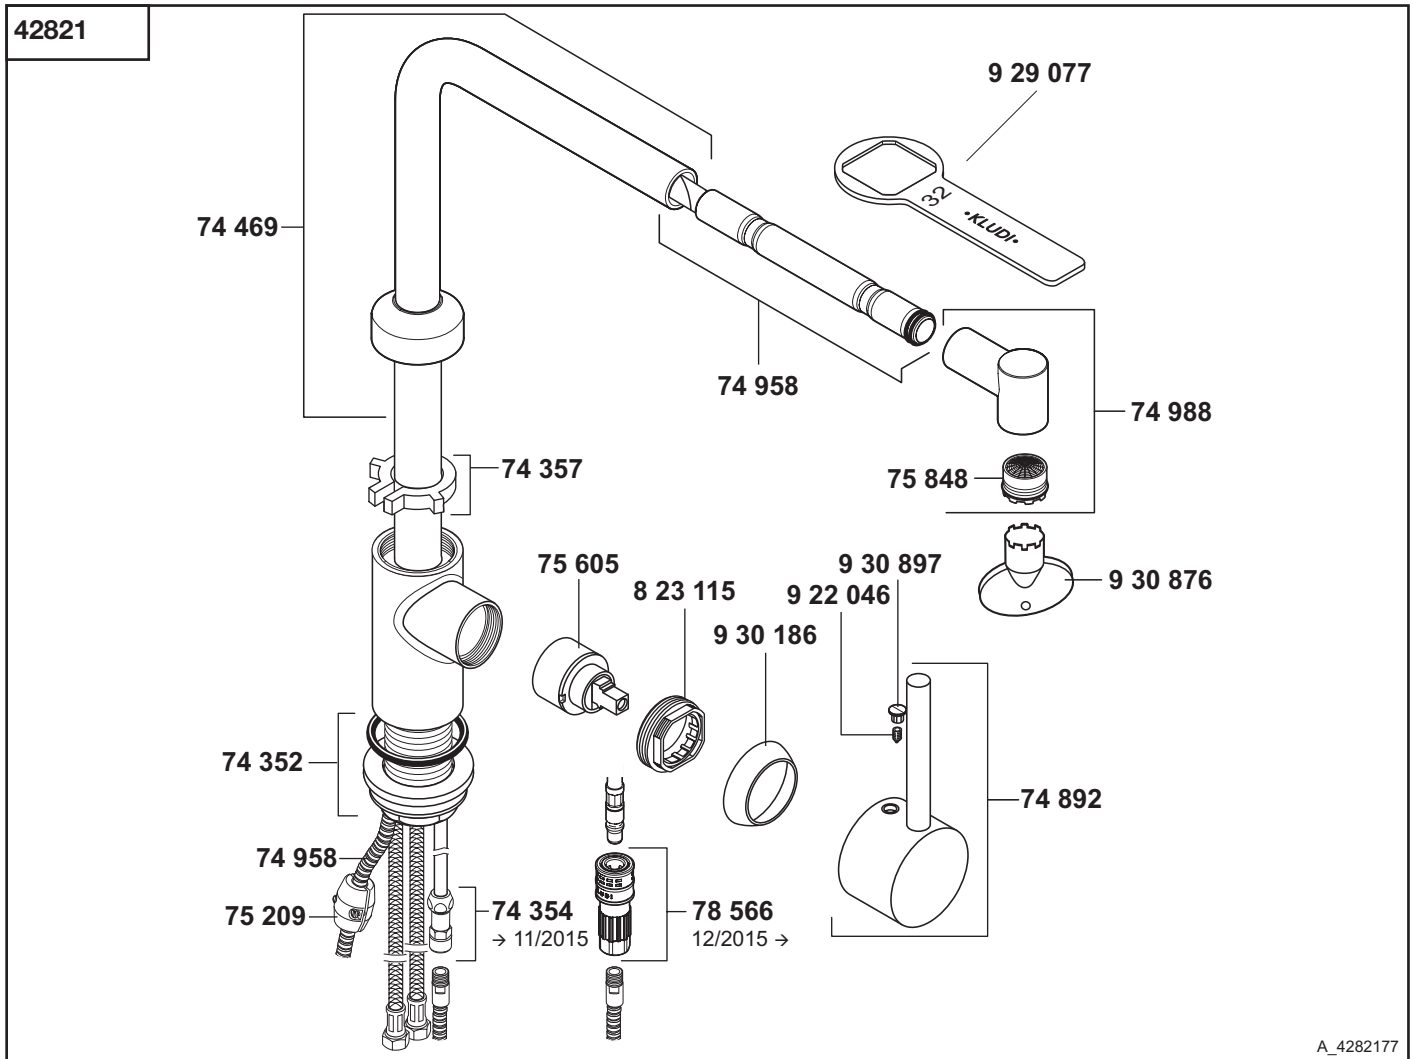

KLUDI L- INE

42821	Spültisch-Einhandmischer DN 10	single lever sink mixer DN 10	ééngreeps gootsteenmengkraan 3/8"
	74 352 Befestigungssatz	assembling set	bevestigingsset
	74 354 Quetschverschraubung	compression joint	klemkoppeling
	74 357 Verdrehsicherung, Auslauf	twist securing	aanslag voor uitloop
	74 469 Auslauf, komplett	spout	uitloop
	74 892 Hebel	lever	hendel
	74 958 Brauseschlauch, Küchenarmaturen	shower hose for sink mixers	doucheslang voor keukenmengkranen
	74 988 Mundstück	nozzle	mondstuk
	75 209 Bleigewicht	leaded weight	gewichtje
	75 605 Kartusche	cartridge	cartouche
	75 848 Cache-Strahlregler M 24 x 1/A	Cache jet-spray regulator M 24 x 1/A	Cache straalbreker M 24 x 1/A
	78 566 Schnell-Kupplung	rapid-connection piece	snelkoppeling
	823 115 Spanschraube	screw	spanschroef
	922 046 Gewindestift	threading lathe	inbus schroef
	929 077 Armaturenschlüssel	fastening tool	sleutel
	930 186 Abdeckkappe	cover cap	afdekkap
	930 876 Schlüssel für Strahlregler	key for aerator	sleutel voor straalbreker
	930 897 Markierungsstopfen	red/blue insert	markeringsstop